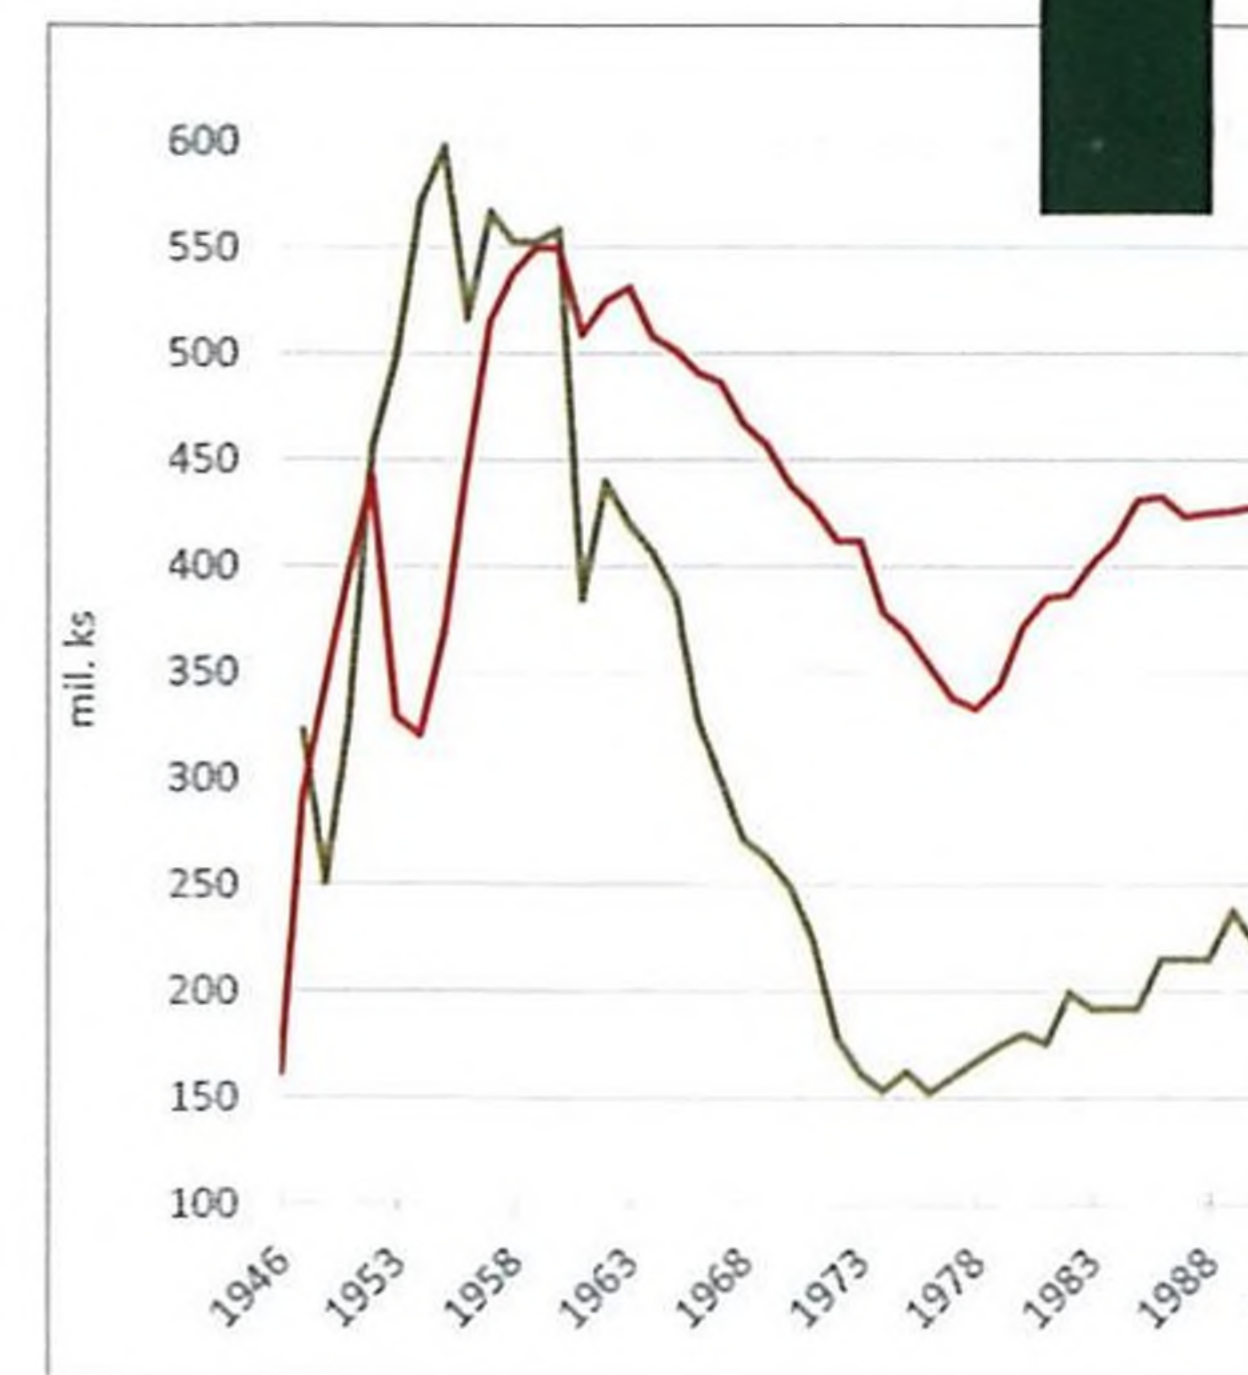

14

20

32

34

LESNICKÉ ŠKOLSTVÍ

Lesnická škola v Písku přišla o polesí 24
Veronika Lukášová

ZPRACOVÁNÍ DŘEVA

Vliv bakterií na strukturu a vlastnosti dřeva 27
Miloš Pánek

MIMOPRODUKČNÍ FUNKCE LESA

Novinka v lesní strategii EU
Co jsou „ekosystémové služby“ lesa? 30
Vladimír Krečmer

PTÁCI NAŠICH LESŮ

Králíček obecný (*Regulus regulus*) 32
Robert Doležal

LESY V DATECH A ČÍSLECH

Školkařství 34
Vladimír Simanov

OCHRANA LESA

Výskyt lesních škodlivých činitelů
v Česku v roce 2013 37
Roman Modlinger

LOS INFORMUJE

Výskyt kůrovců na smrku ve středoevropském
regionu v roce 2013 44
Jan Liška

Forstliches Deutsch.....46
PEFC ČR informuje 47
Akcie firem LDP 48
Dřevařská burza 49
Ceny dříví 50
Události a zajímavosti.....53

37

44

S námi víte, jak se z lesa ozývá!

www.silvarium.cz