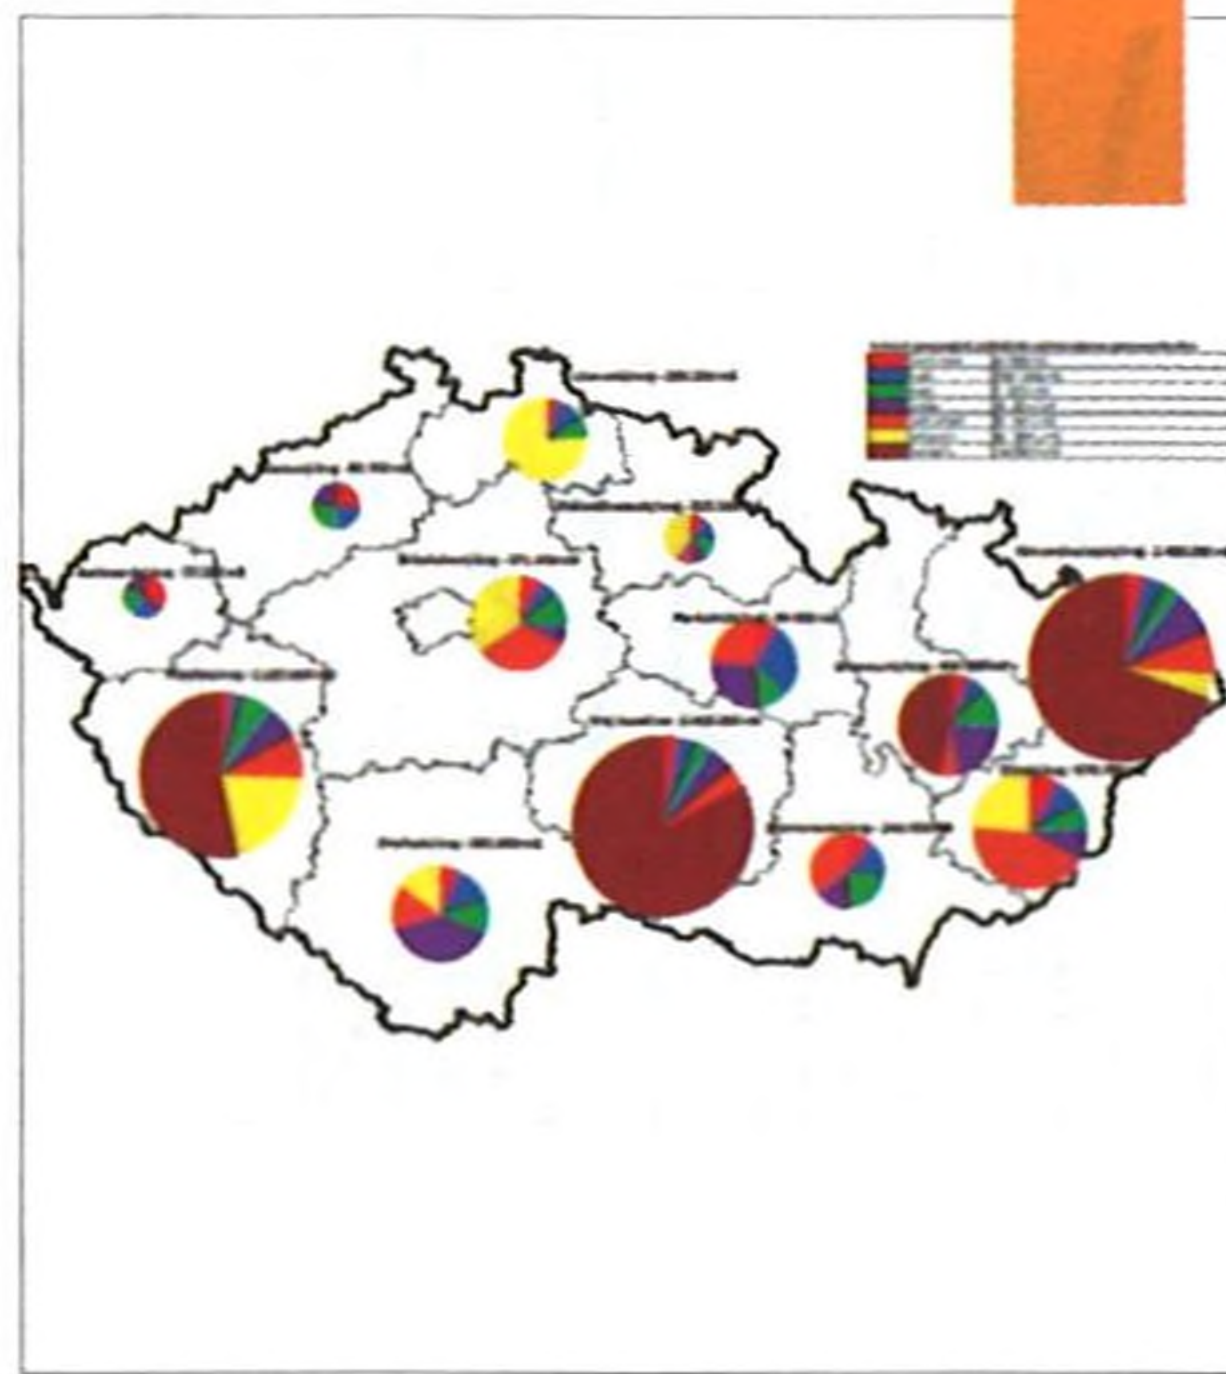

38

LESNICKÝ VÝZKUM

- Nástroje molekulární genetiky v lesnictví..... 17
Případová studie semenného sadu třešně ptačí
Jiří Korecký

OCHRANA PŘÍRODY

- Organismy vázané na mrtvé dřevo II.20
Nejdůležitější skupiny hmyzu
Jakub Horák