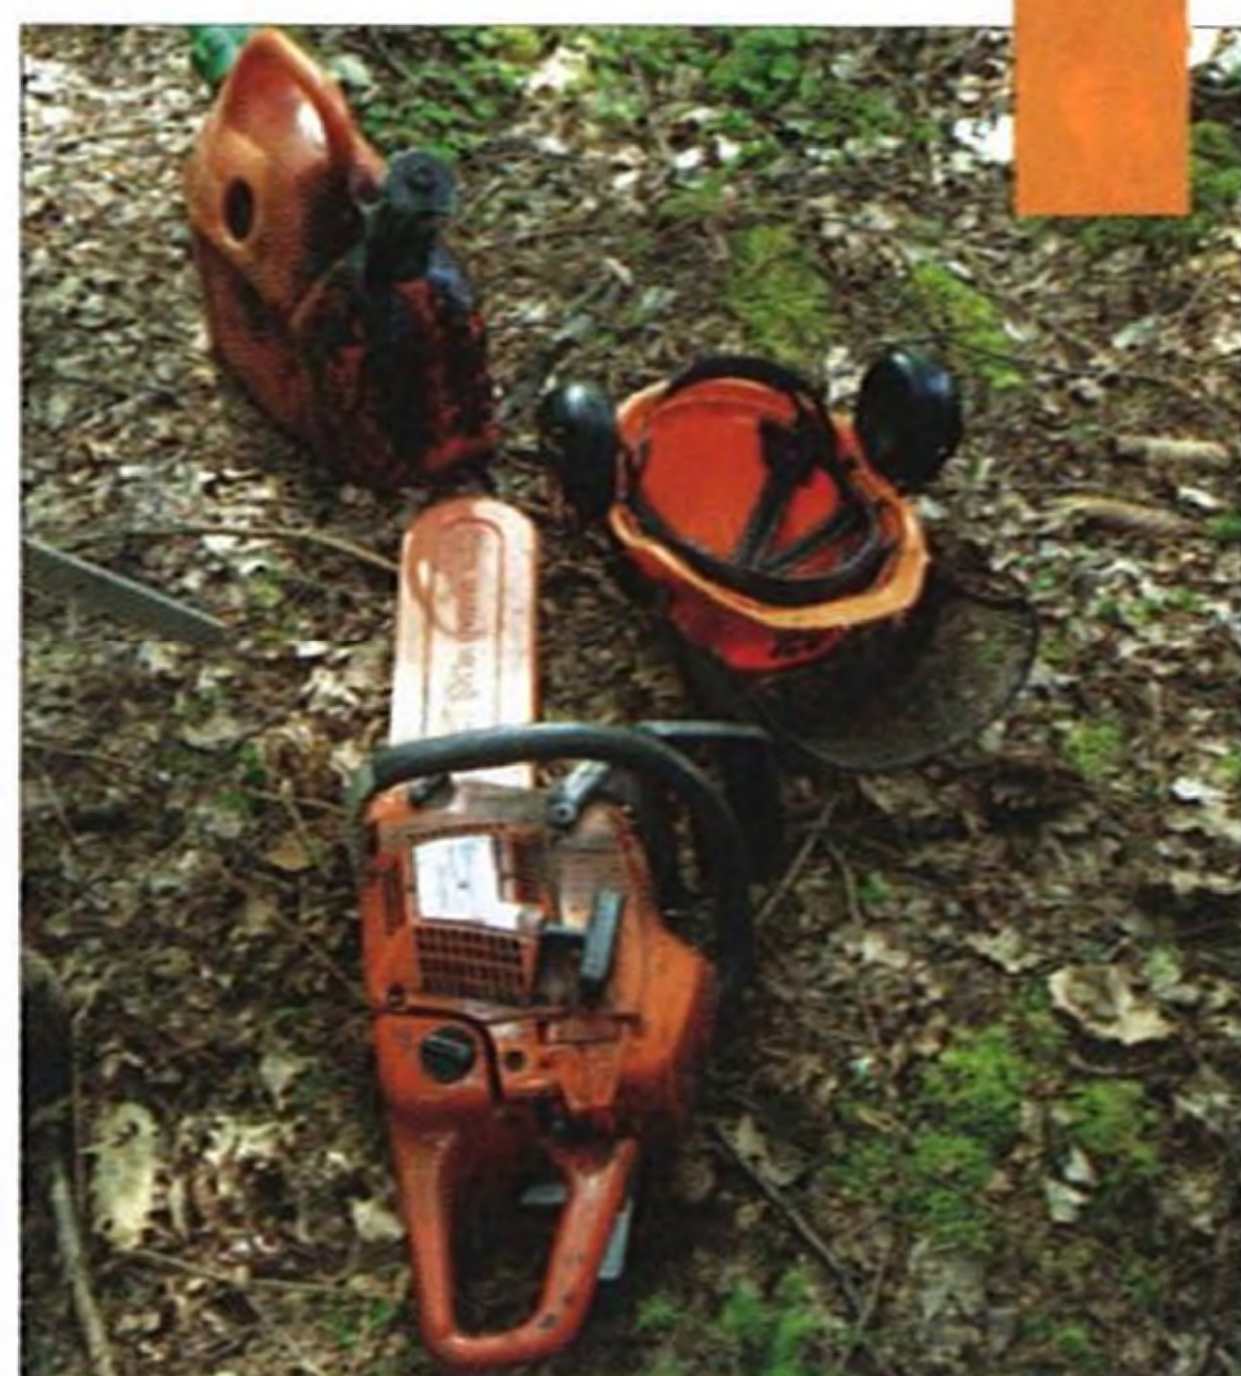

## KŮROVCOVÉ INFO

KŮROVCOVÉ INFO ..... 22

Nová unikátní aplikace pro sdílení informací  
o rojení lýkožrouta smrkového

Petra Kulhanová

6

18

28