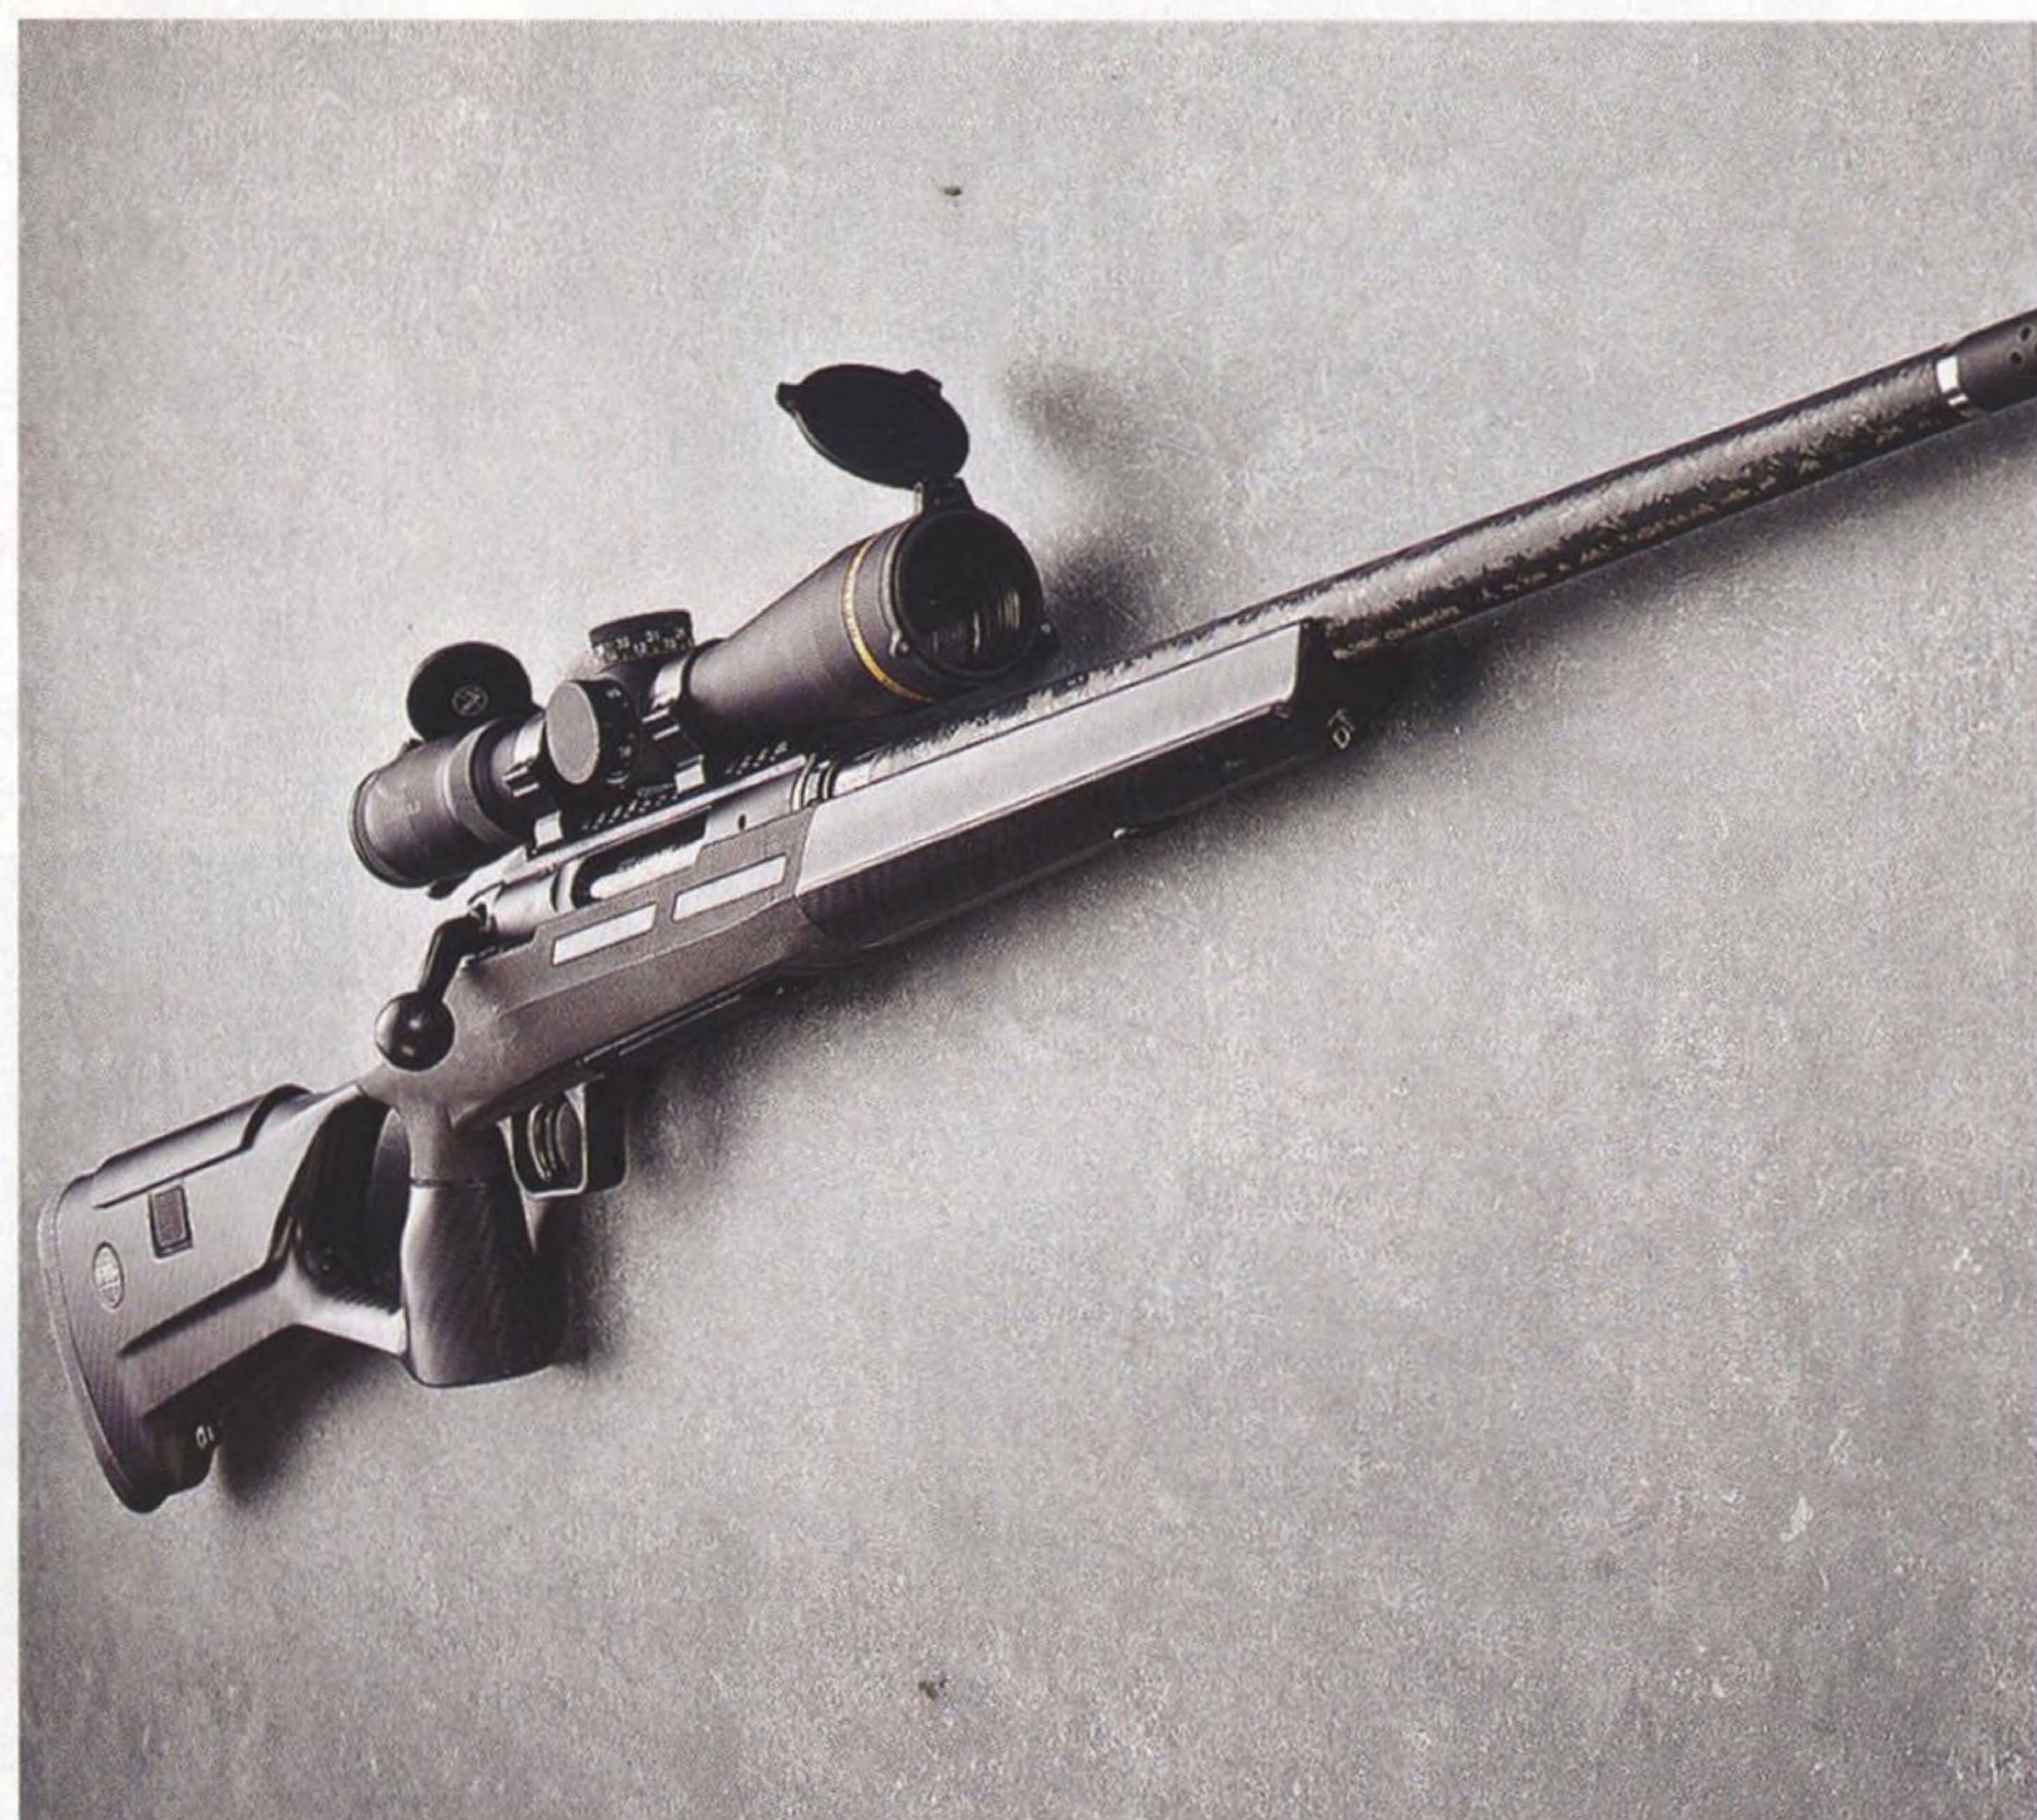

Do detailu

Savage Arms Impulse KLYM

68 Ten správný Impuls

SAVAGE ARMS IMPULSE KLYM JE OPAKOVACÍ PUŠKA PRO LOVEC-KOU A SPORTOVNÍ STŘELBU. PUŠKA JE V RÁŽI 6,5 CREEDMORE. ZBRAŇ JE ČERSTVOU NOVINKOU.

Řada Impulse byla navržena tak, aby poskytla snadnou údržbu a manipulaci všem střelcům. Natahovací páčka zbraně jde snadno preinstalovat na levou stranu zbraně pro leváky.