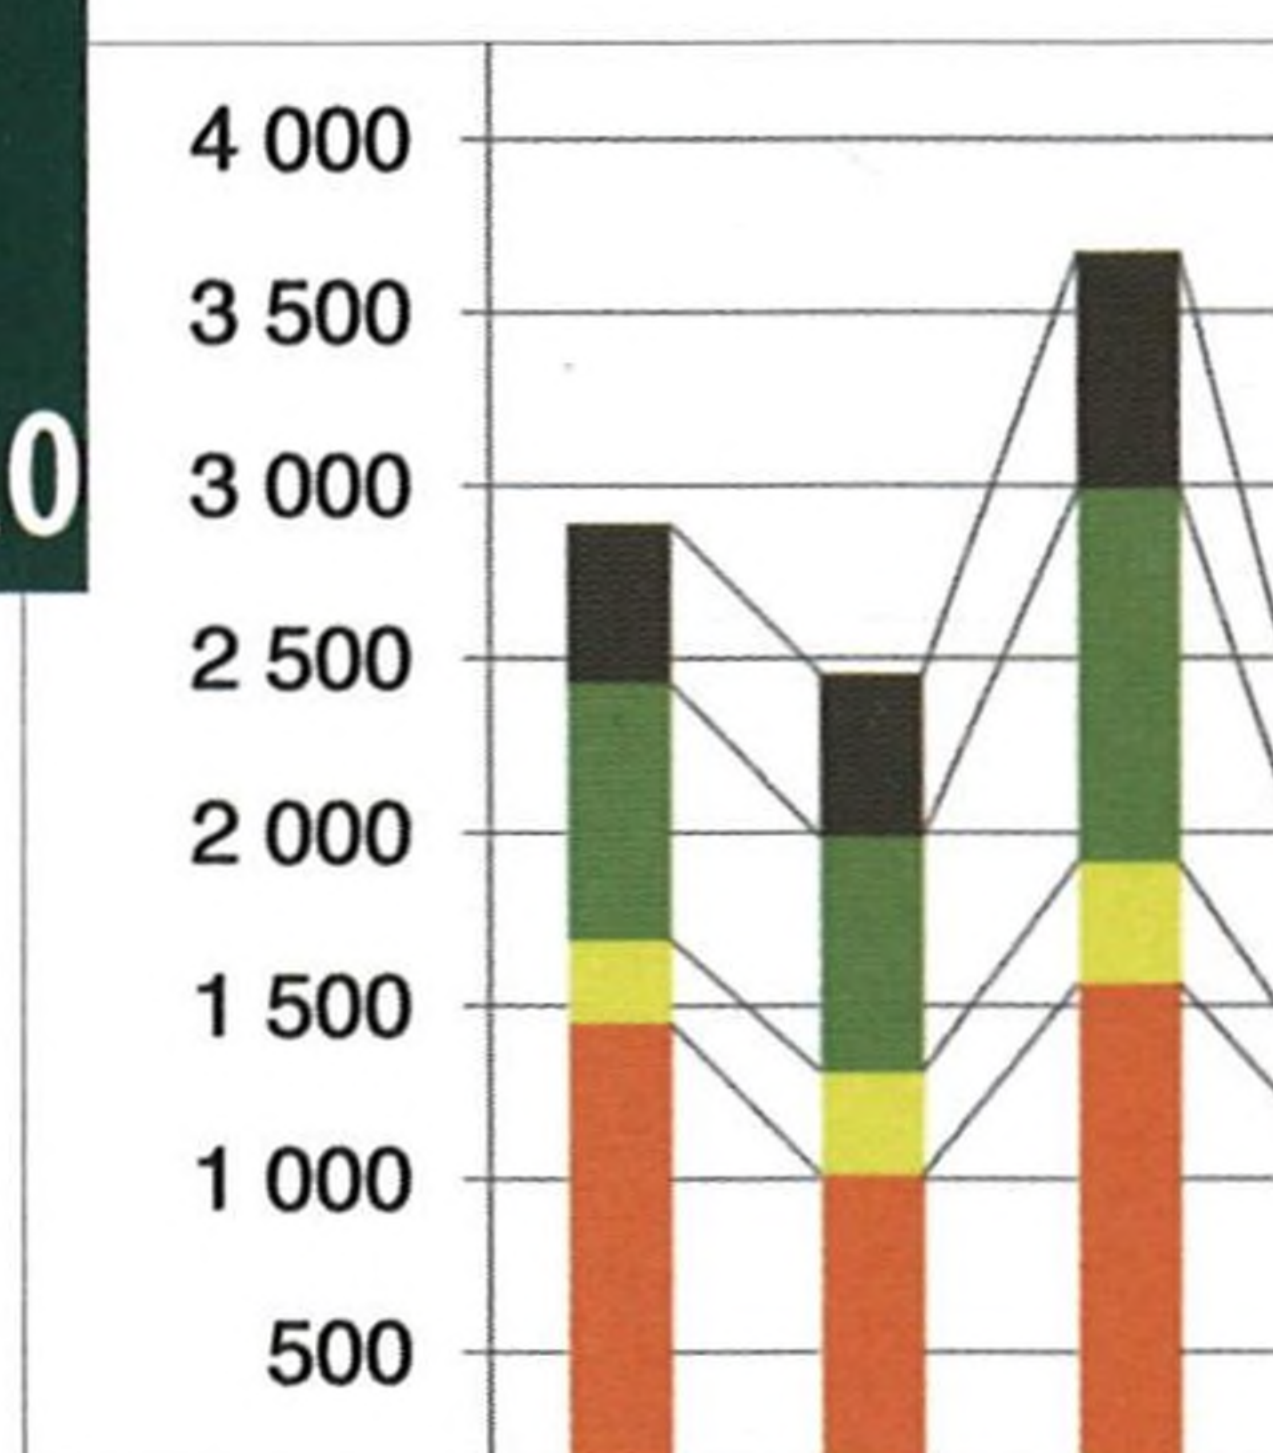

## ZAHRANIČNÍ LESNICTVÍ

Vichřice Klaus a její dopady na lesnictví  
ve Francii .....28

Aleš Kučera

4

10

20

28

31