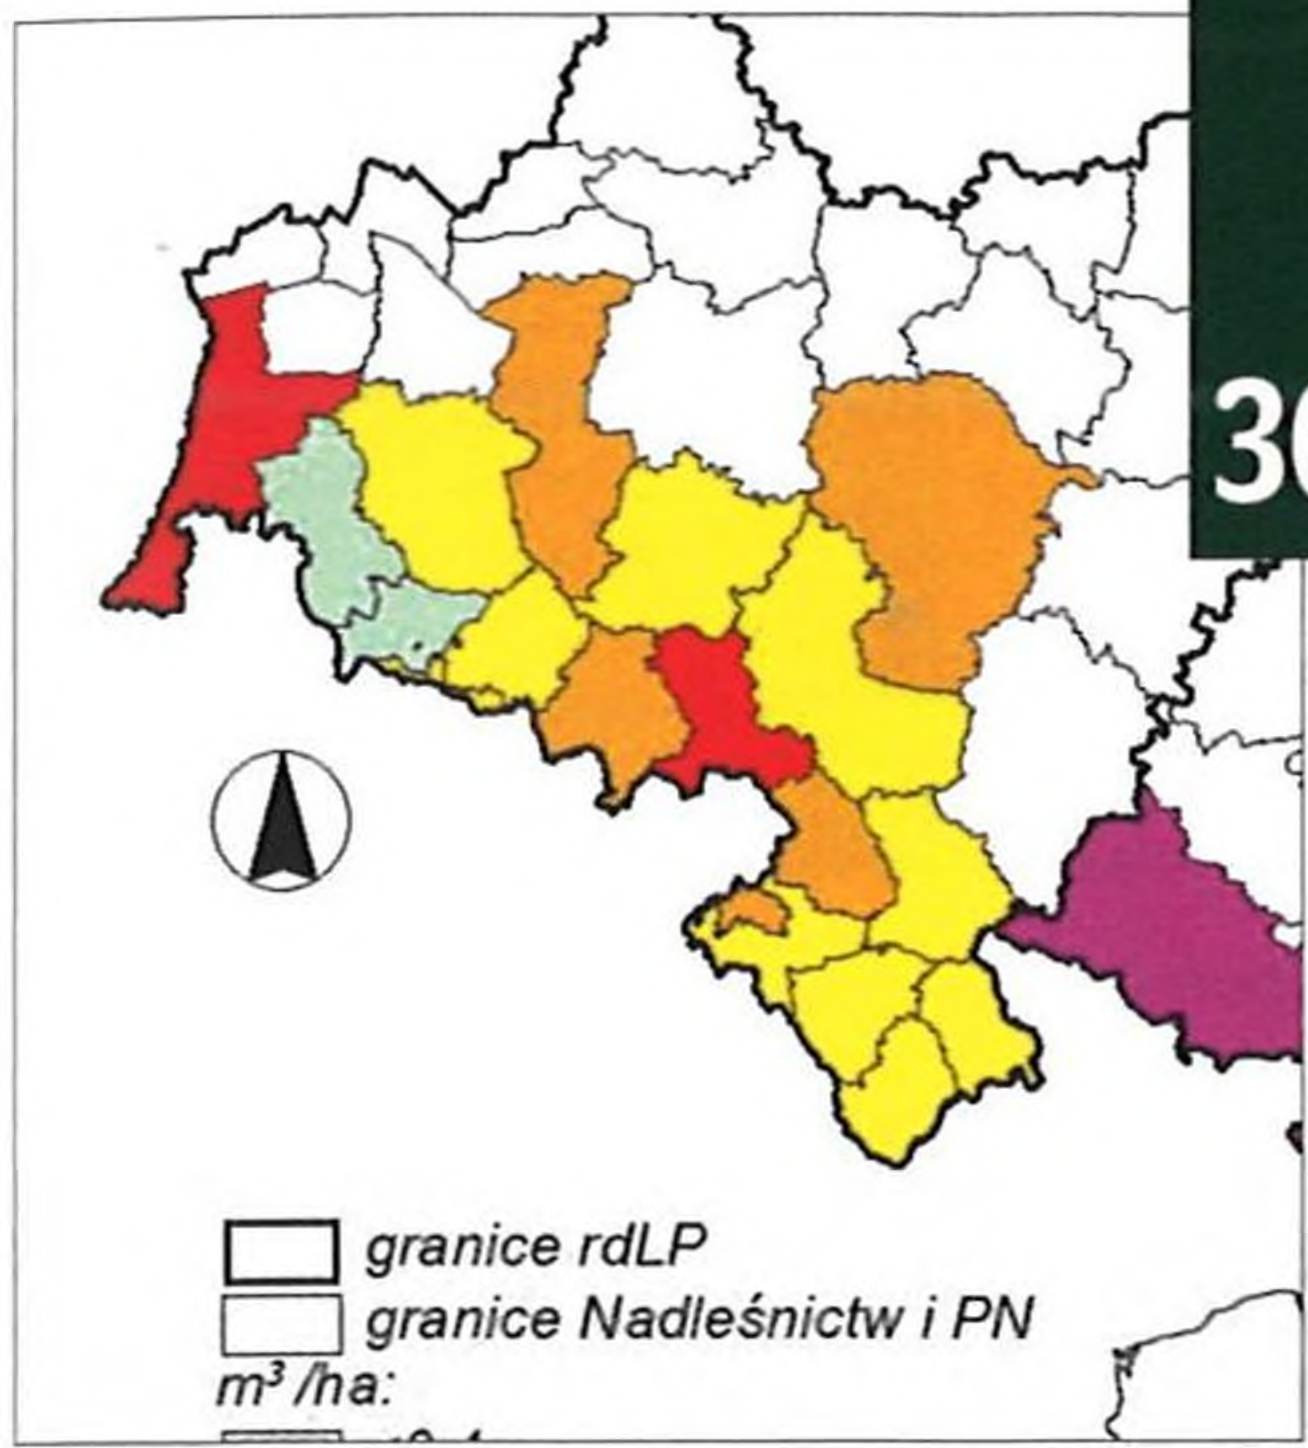

## ROZHOVOR

Svahové pohyby .....28

Rozhovor s Janem Šikulou z České geologické služby

Jan Příhoda

4

7

12

24