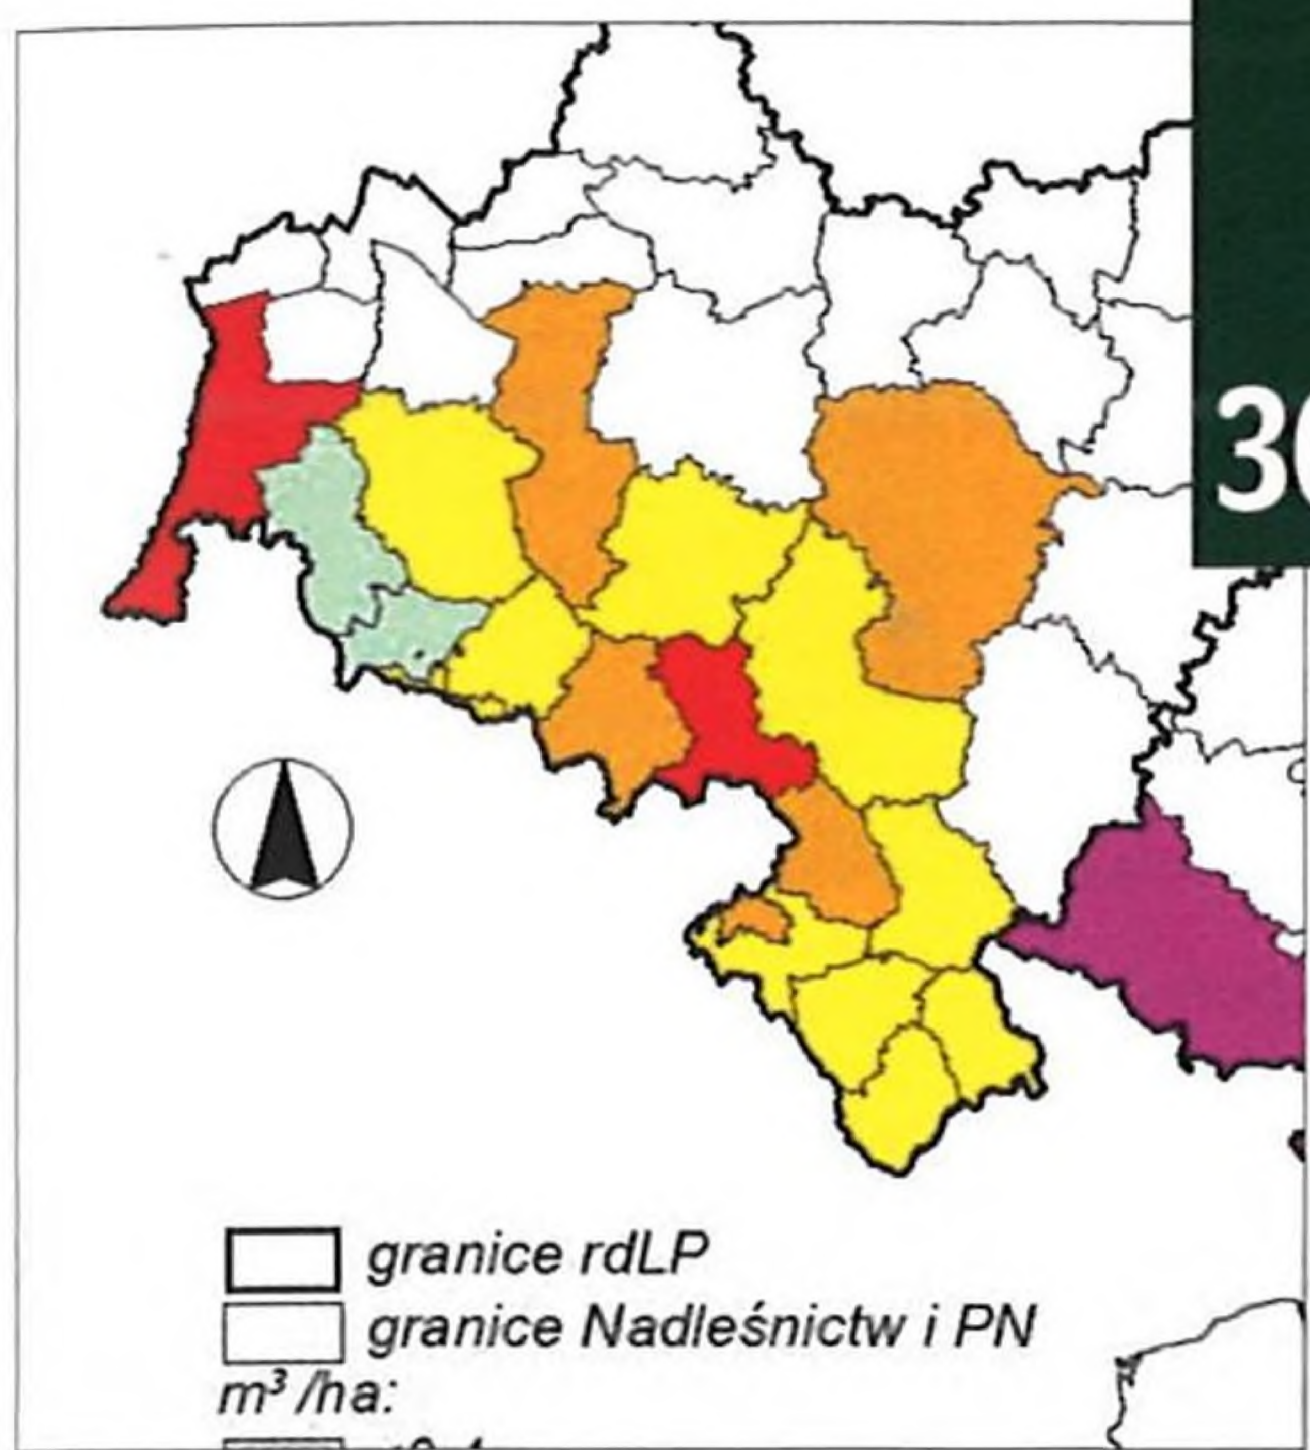

Svahové pohyby28

Rozhovor s Janem Šikulou z České geologické služby

Jan Příhoda

4

7

12

24

30