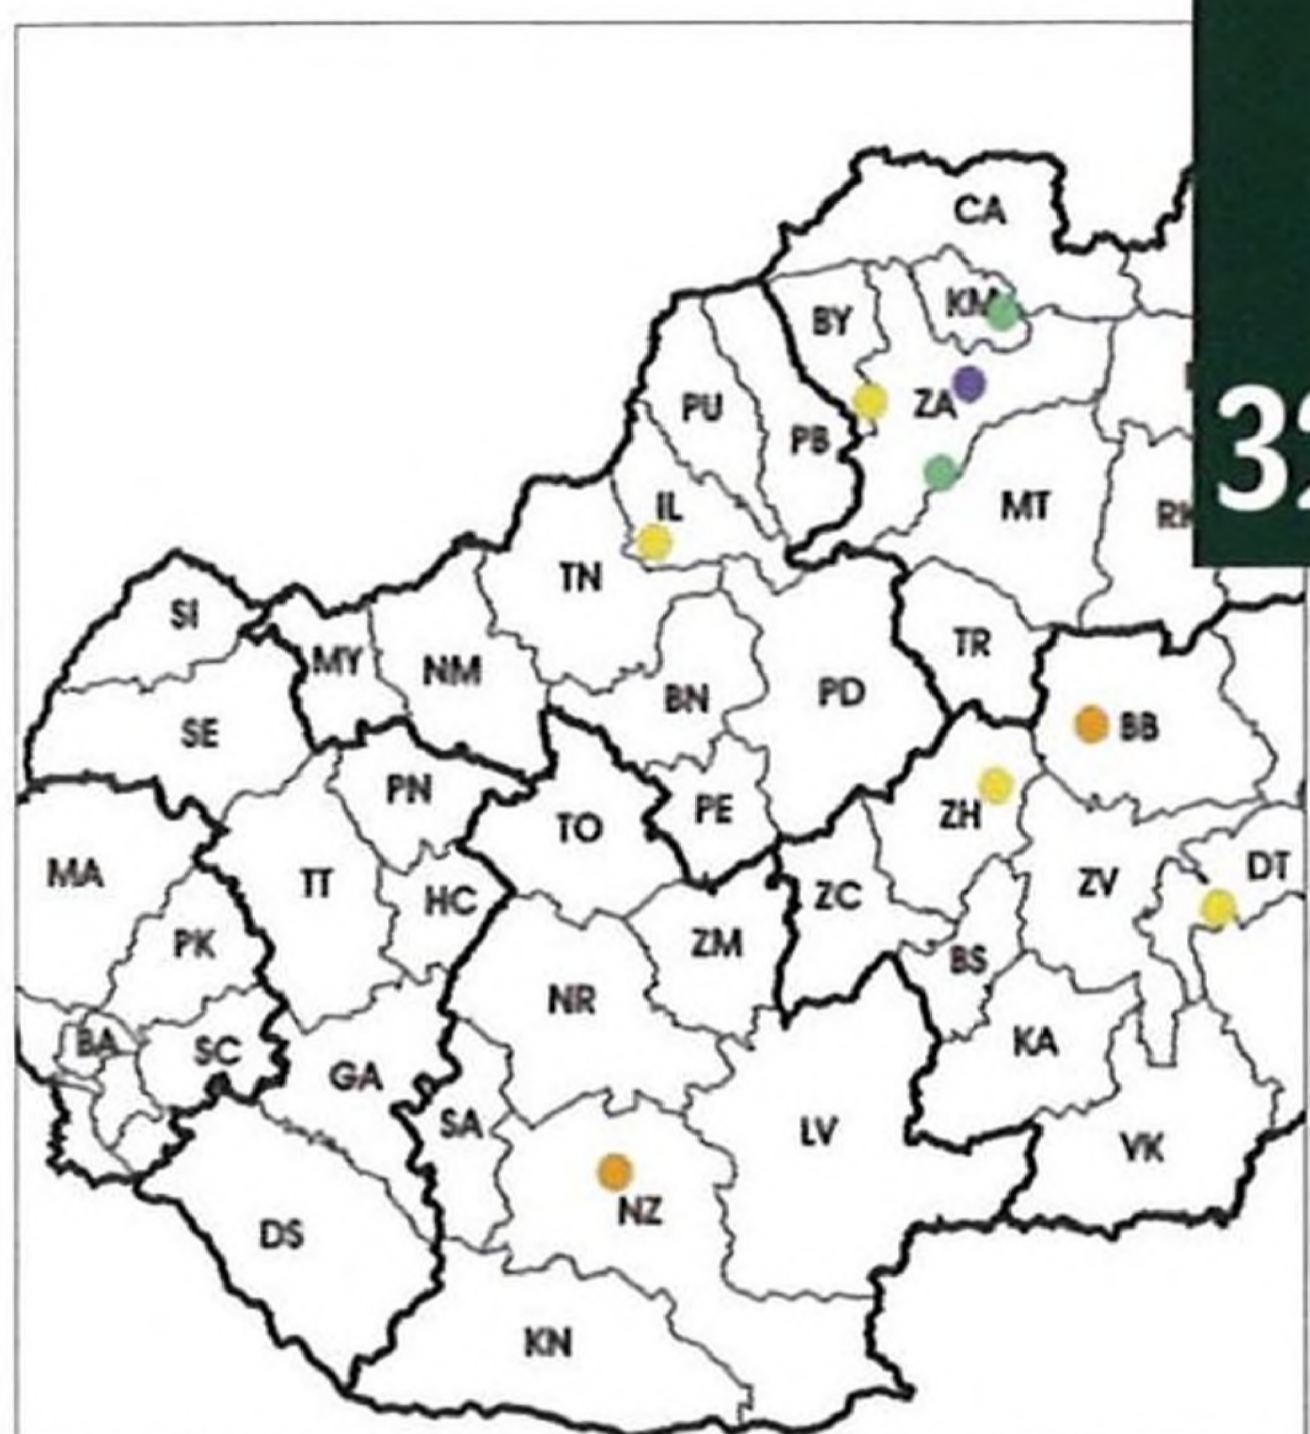

32

ZAHRANIČNÍ LESNICTVÍ

Podnikání českých lesníků v Rusku 38

Oto Lasák

LOS INFORMUJE

Obaleč prýtový

- pozapomenutý škůdce borových mlazin.....40

Jan Lubojacký