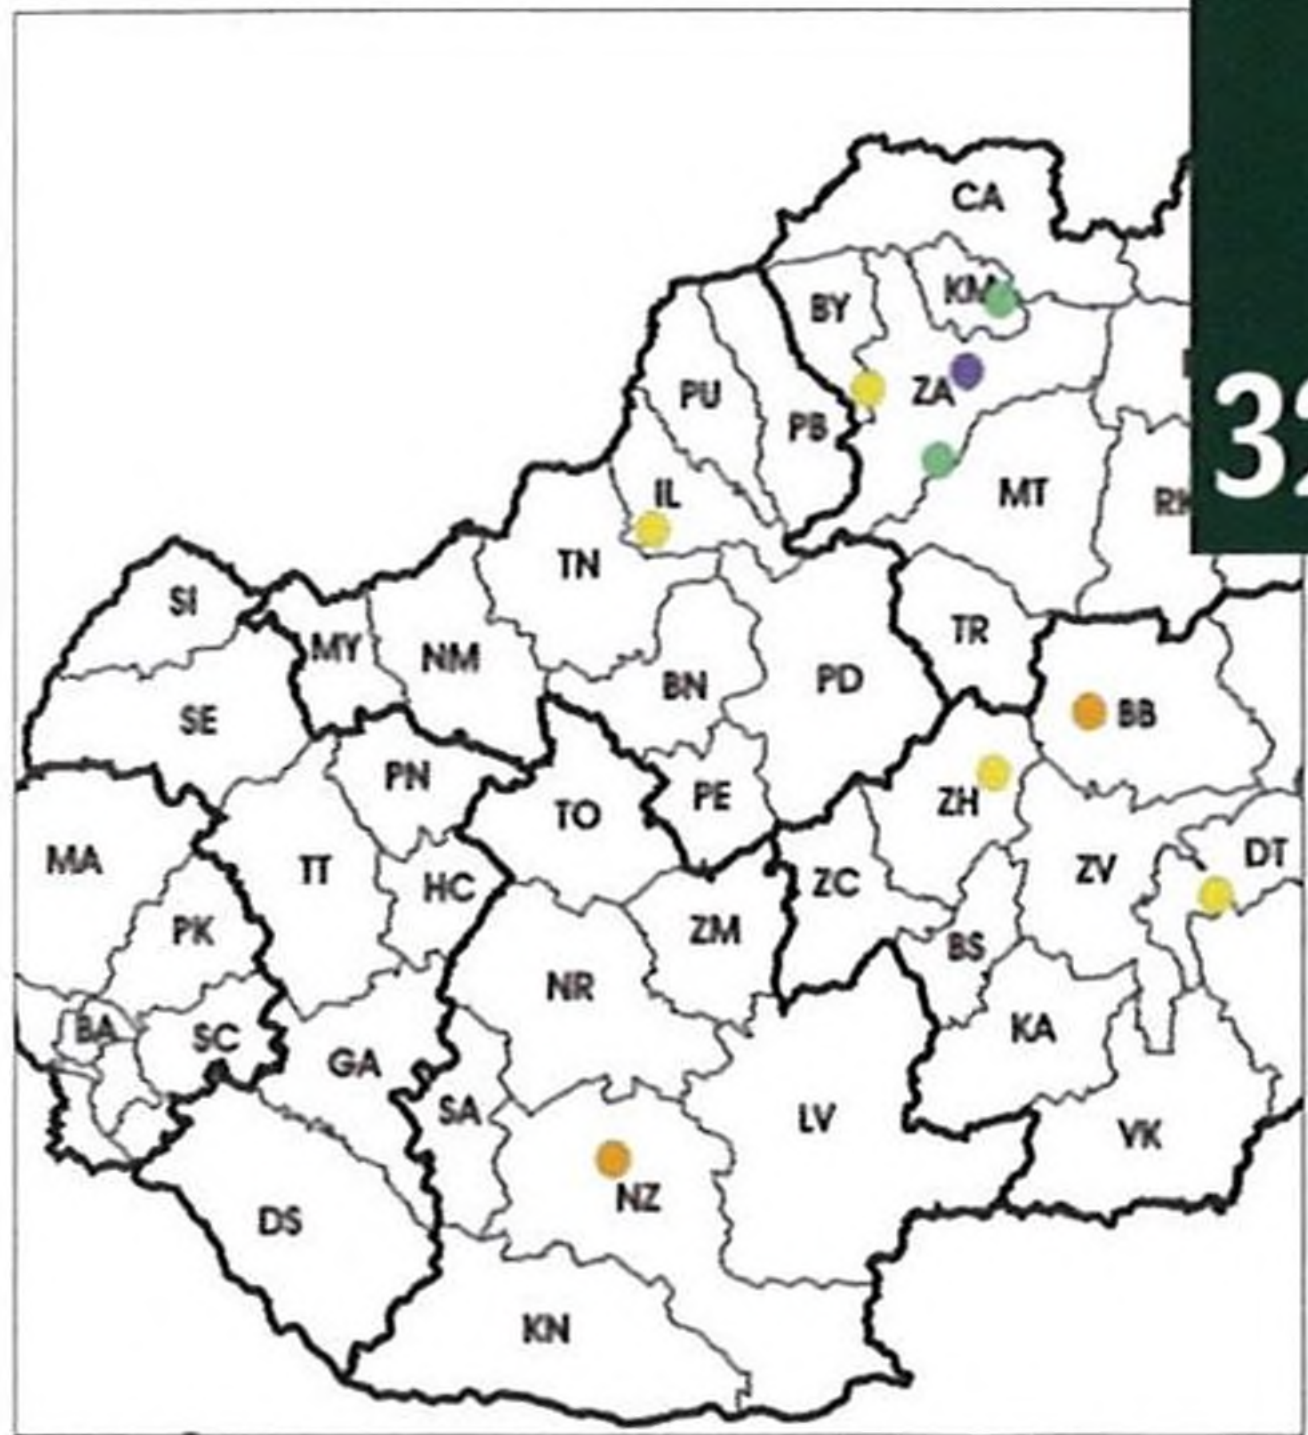

32

ZAHRANIČNÍ LESNICTVÍ

Podnikání českých lesníků v Rusku 38

Oto Lasák

LOS INFORMUJE

Obaleč prýtový

- pozapomenutý škůdce borových mlazin.....40

Jan Lubojacký