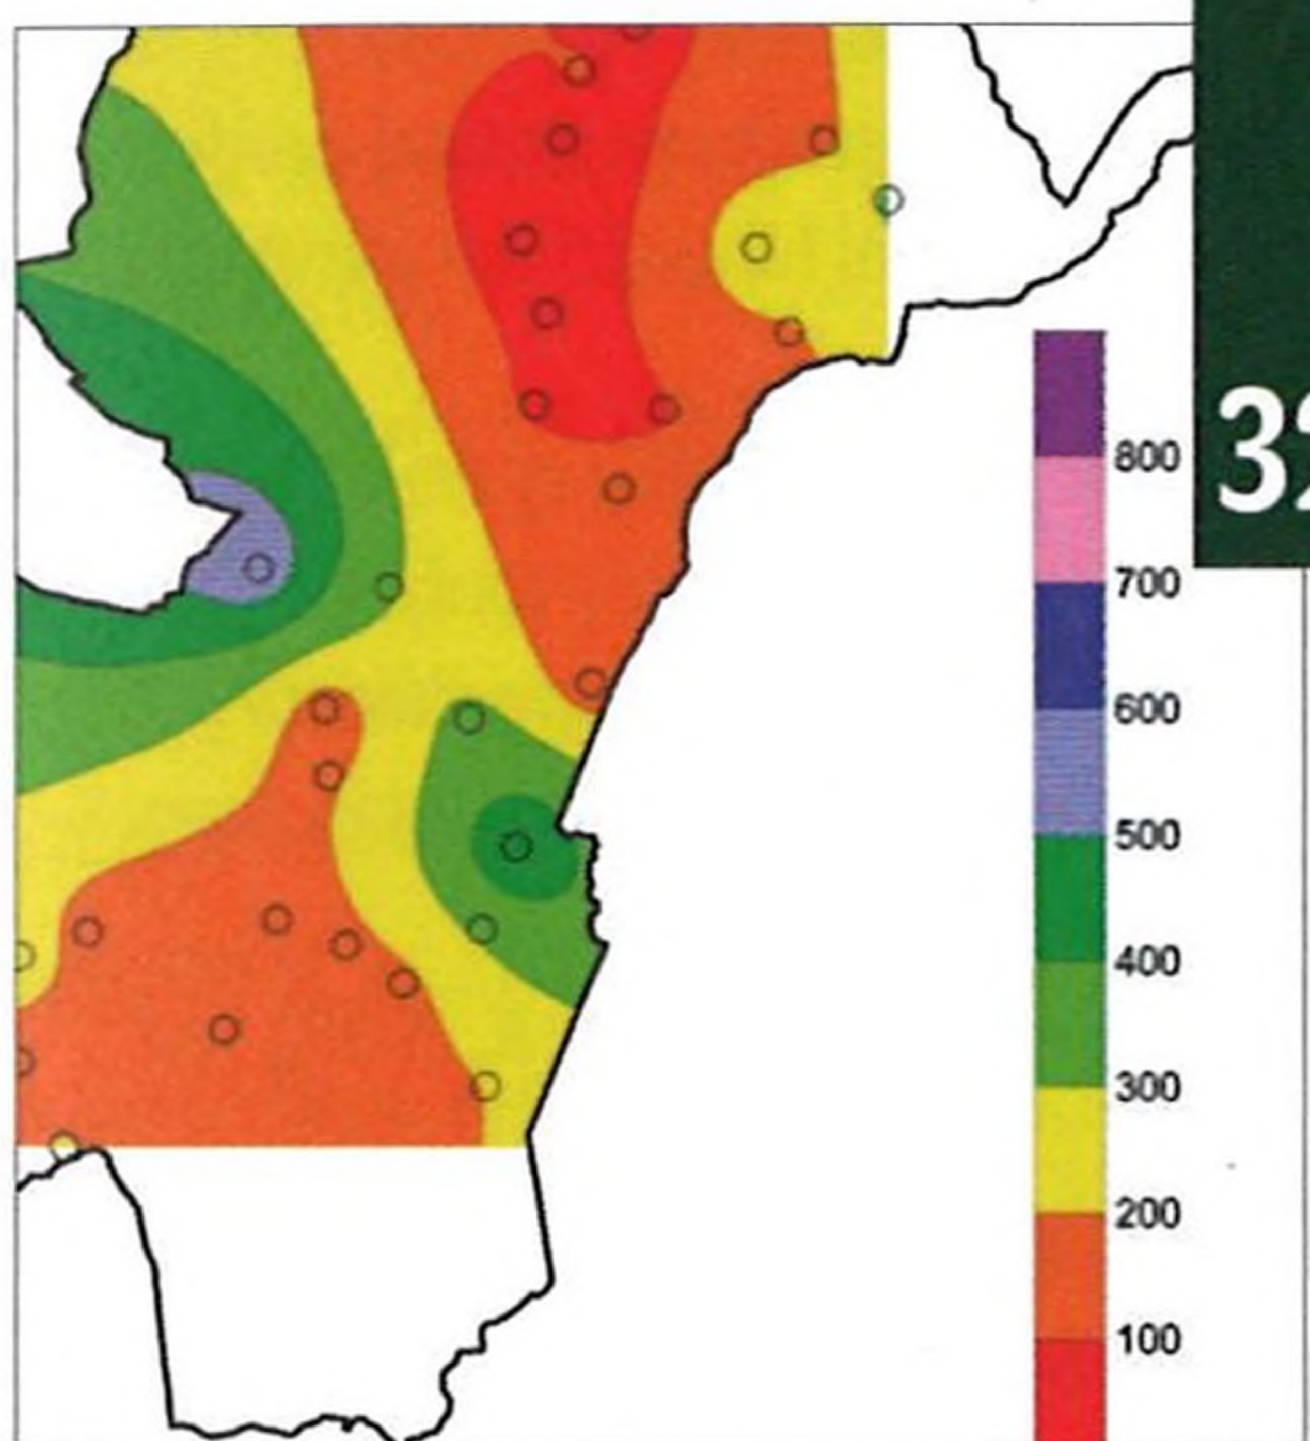

32

LOS INFORMUJE

Kozlíček sosnový – škůdce na borovici a nebezpečný přenašeč 34

Milan Švestka

Lesnický zajímavé lokality 35

Forstliches Deutsch.....36

Forestry English 37

Reakce čtenářů 38

Ceny dříví 39

Akcie firem LDP 42

Dřevařská burza.....43

Aktuality a zajímavosti 44

Recenze 48