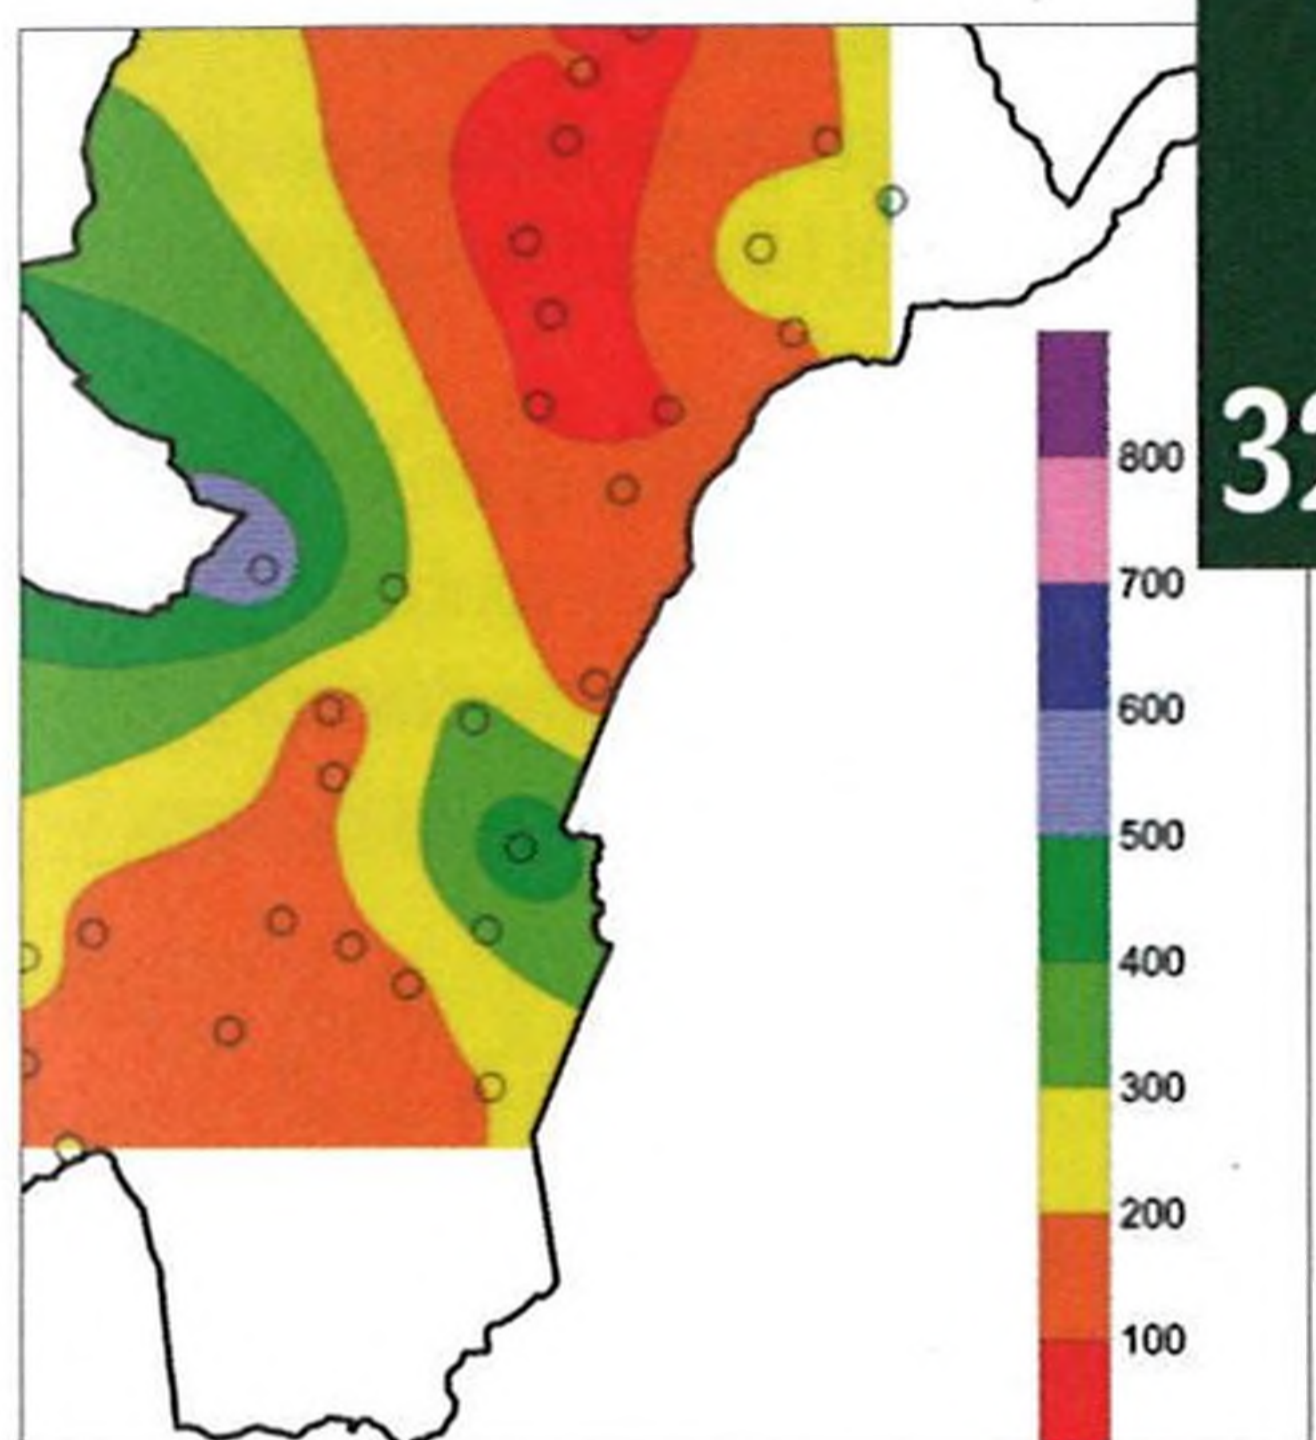

32

LOS INFORMUJE

Kozlíček sosnový – škůdce na borovici a nebezpečný přenašeč 34

Milan Švestka

Lesnický zajímavé lokality 35

Forstliches Deutsch.....36

Forestry English 37

Reakce čtenářů 38

Ceny dříví 39

Akcie firem LDP 42

Dřevařská burza.....43

Aktuality a zajímavosti 44

Recenze 48