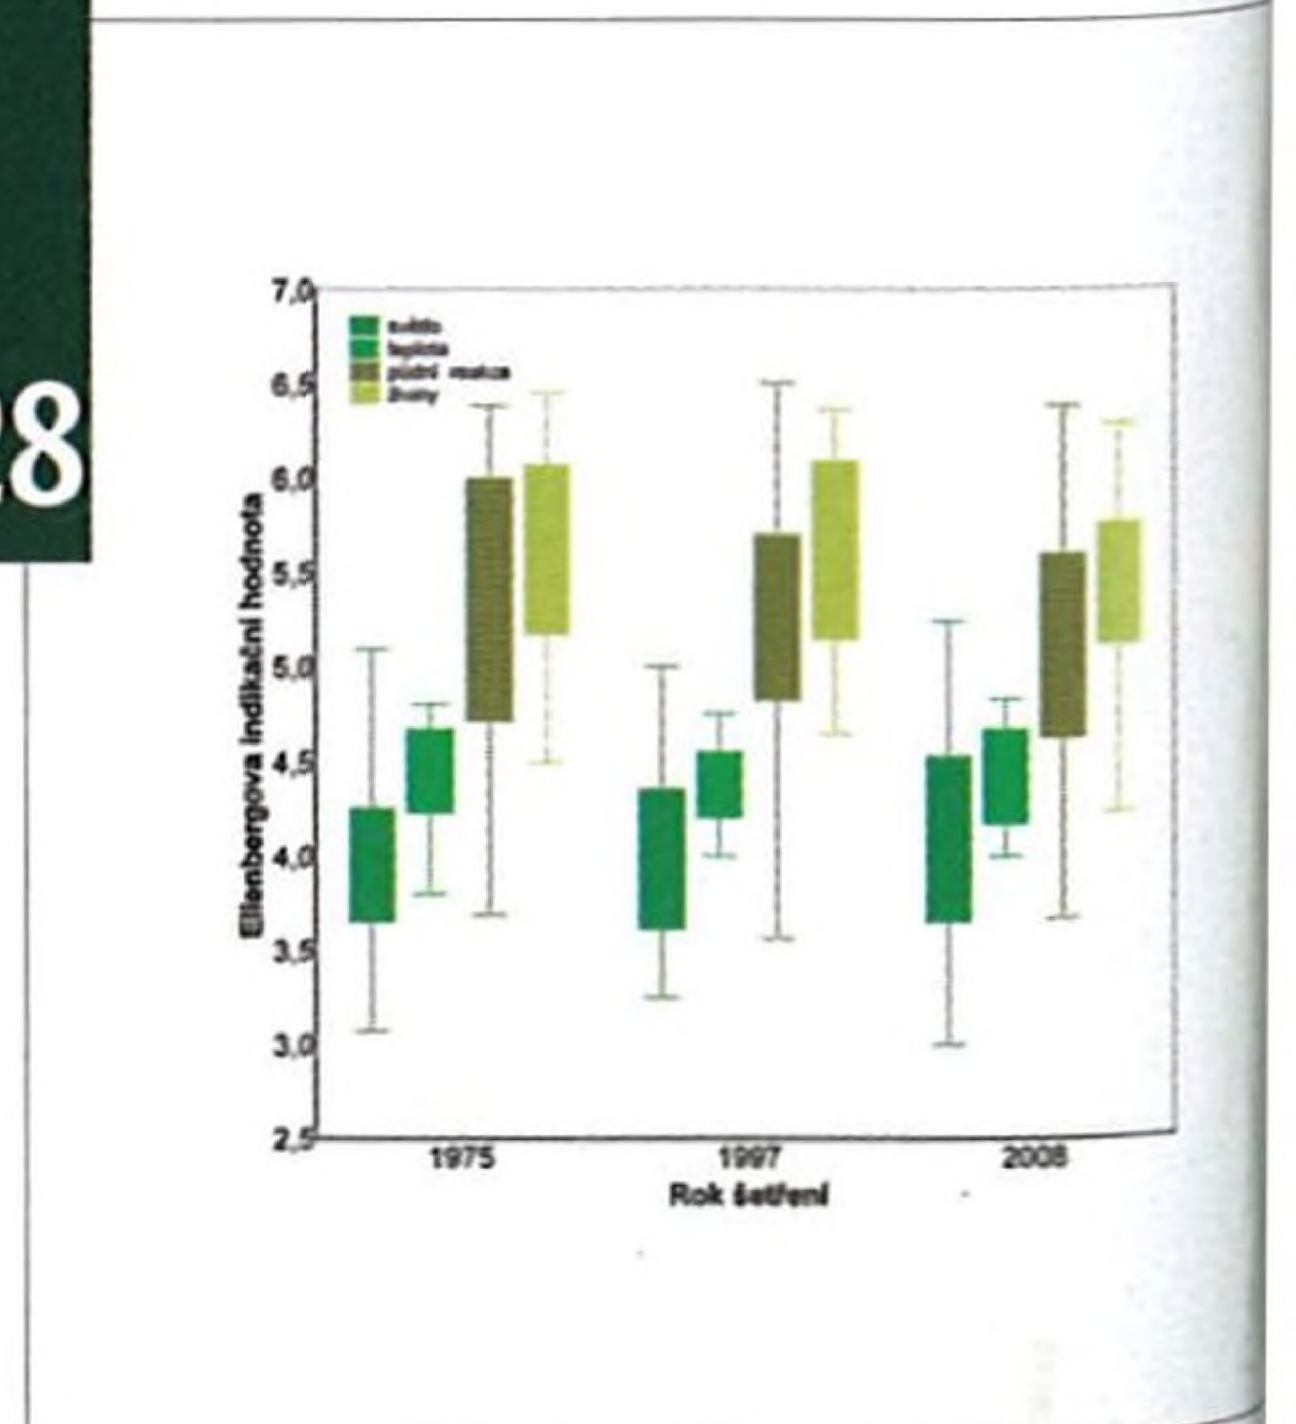

ROZHOVOR

Přeji všem vlastníkům lesa,
aby se jim kalamity vyhnuly

Rozhovor s Jiřím Novákem 4

Jan Příhoda

EVROPSKÁ UNIE

Lesní hospodářství EU 8

Karel Vančura

DISKUSE

Primární trh s dřívím v ČR 12

tržní uspořádání a jeho dopady na fungování trhu

Ludvík Pavlíček

OCHRANA LESA

Lýkožrout severský – obrana proti významnému

invaznímu škůdci 14

Radomír Mrkva

Přemnožení lýkožrouta smrkového

v Žofínském pralese 30

Jan Liška

PĚSTOVÁNÍ LESA

Celoplošná příprava půdy orbou

v lužním lese 17

Jiří Libus

Nízký a střední les

plnohodnotná alternativa hospodaření malých

a středních vlastníků lesa 20

Jan Kadavý

Ukázkové lesní celky v Polsku 22

Petr Kupec

LESNICKÝ VÝZKUM

170 let ochrany

a výzkumu Žofínského pralesa 25

Tomáš Vrška

Vliv dřevinné skladby a intenzity hospodaření

na chemismus půd 26

Jeňýk Hofmeister

Změny vegetace NPR Žofínský prales

v období 1975–2008 28

Pavel Unar

4

14

22

28