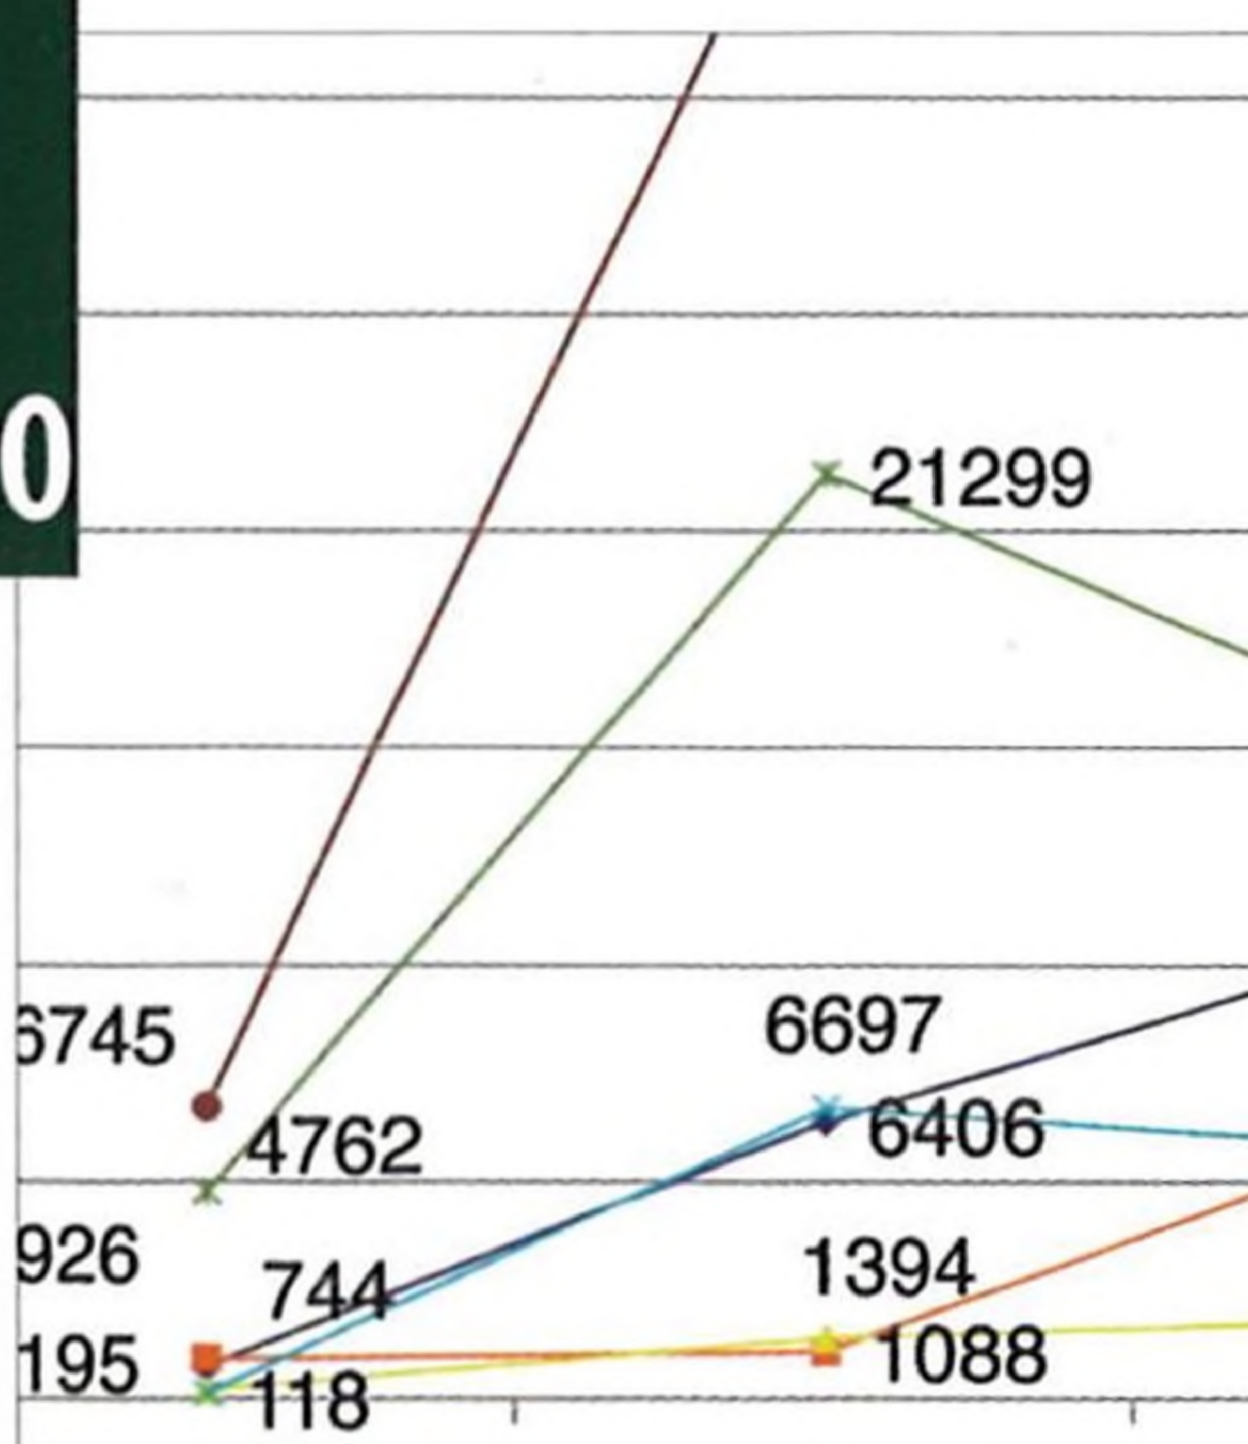

## LOS INFORMUJE

Listové skvrnitosti lesních dřevin .....30

Vítězslava Pešková

4

12

20

25

32