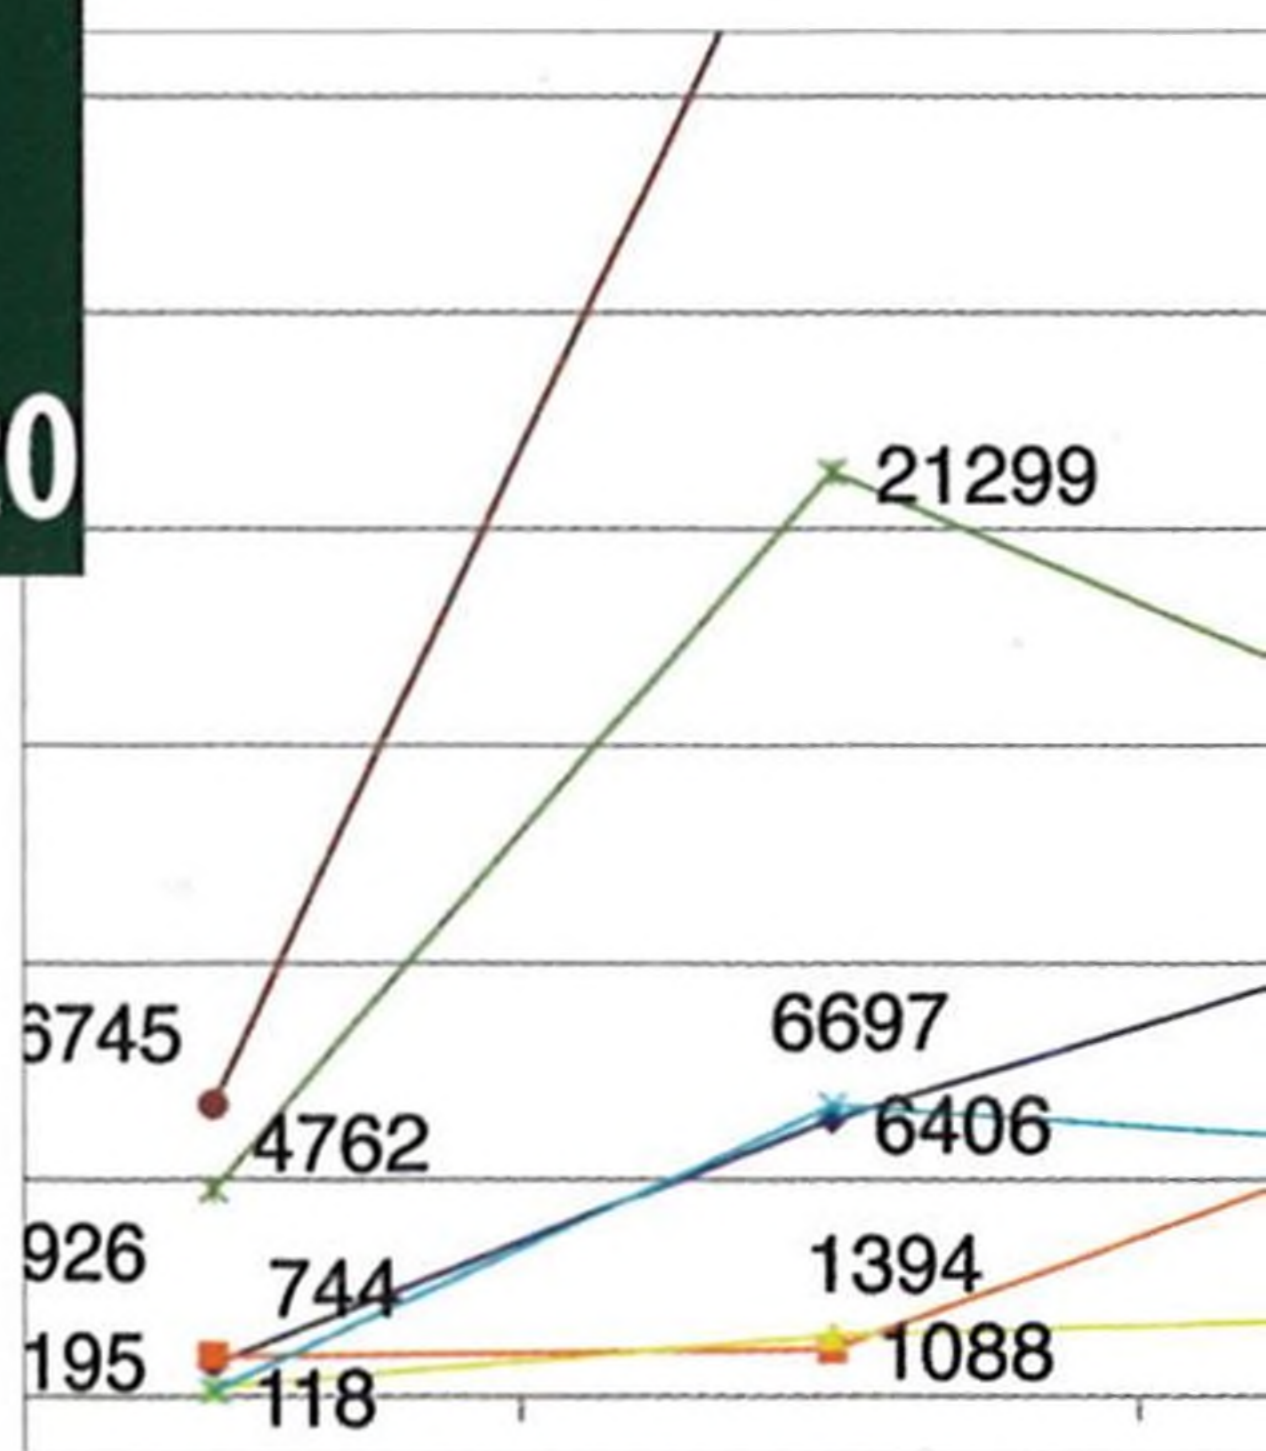

90 let od vzniku odboru lesního inženýrství
na ČVUT v Praze28

Ivan Roček

LOS INFORMUJE

Listové skvrnitosti lesních dřevin30

Vítězslava Pešková

4

12

20