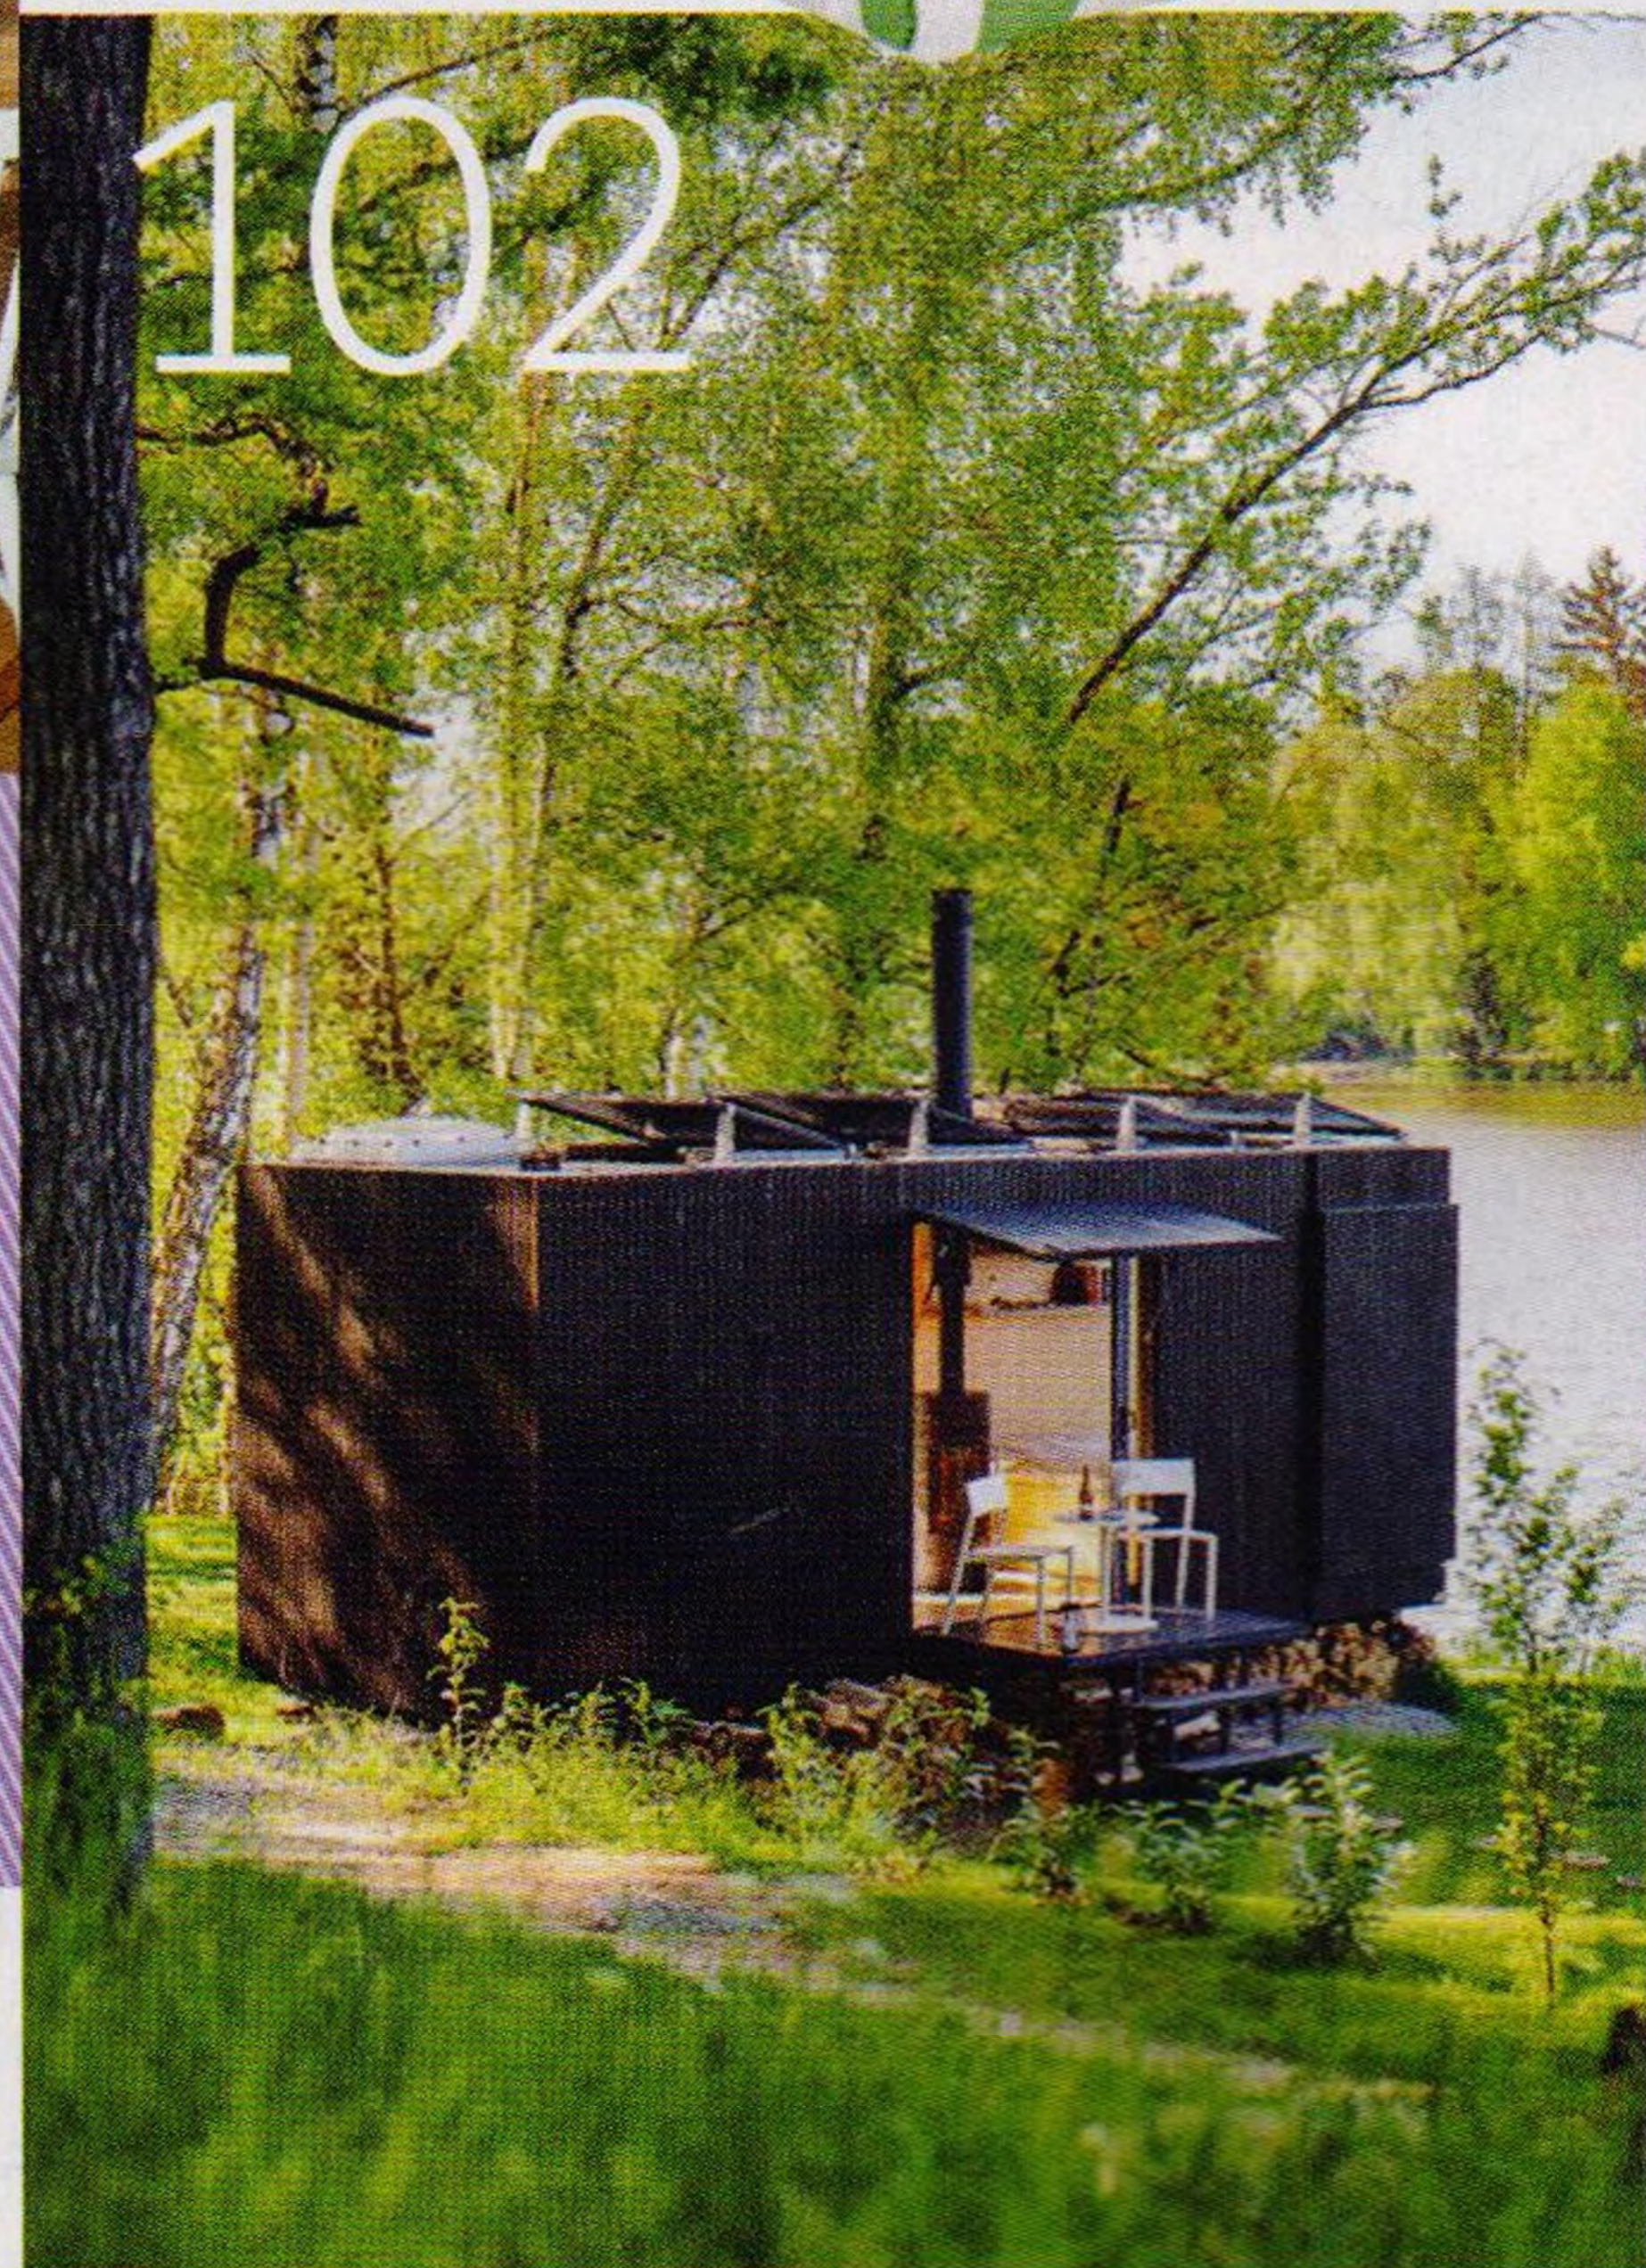

Přečtěte si

JAK BYDLÍ & STAVBA

- 10 ROZPOLCENÝ DŮM Zázemí pro rodinu na dotek stromů i vody.
- 70 UPROSTŘED TICHÁ Dokonale přestavěná chalupa na každý den.

DEKOR & INSPIRACE

- 20 V ZAJETÍ LETNÍCH BAREV Rozzařte svůj domov úžasnou paletou!
- 40 TROCHU JINÉ VÁZY Zkuste DIY!

TIPY REDAKCE

- 24 ÚLOVKY MĚSÍCE Je tu červen!
- 28 TO JE TAK PRŮHLEDNÉ! Velká krása transparentních kousků.
- 30 BISTRO ETAPA Náš tip na kavárnu.
- 32 PASTELOVÝ PIKNIK Ve dvou cenách.
- 34 ZELENÁ & BÍLÁ Originální osvěžení.

NA NÁVŠTĚVĚ

- 36 **RODINA JE NEJVÍC** Martina Jandová a její pokoj pro hosty na chalupě.

PROMĚNY

- 42 **JEDNODUŠE GENIÁLNÍ** Třípokoják v činžáku s prosklenou stěnou.
- 52 **MINI KOUPELNA** Skvěle využitý prostor pro dva, kam se vejde vše!

SOUTĚŽ

- 50 **O ČISTIČKU VZDUCHU** Dyson

TÉMA & RECEPTY

- 58 **VENKOVNÍ JÍDELNY** Zařídte se na ven od podlahy přes nábytek po večerní osvětlení.
- 66 **KŘUPAVÁ LETNÍ VEČEŘE** Čas na salát!

SERVIS

- 74 **VESTAVNÉ SPOTŘEBIČE** Jak na ně?

SPECIÁL TINY HOUSES

- 80 **MALÝ, ALE ÚTULNÝ** Vše, co potřebujete vědět o tiny houses.
- 82 **TŘIKRÁT TINY** Různé designy a řešení pro celoroční bydlení.
- 90 **ČÍM MÍŇ VĚCÍ, TÍM VÍČ ČASU** Pavel Podruh nejen o soběstačném domě.
- 96 **17 METRŮ PRO ŽIVOT** Úspěšné bydlení v pražské garsonce.
- 102 **NA CHVÍLI PRYČ Z MĚSTA** Kam na vymazlené „tiny“ výlety?

POSLEDNÍ STRANA

- 106 **THIS IS VENICE** Fejton Joachima Dvořáka

ČLÁNKY Z OBÁLKY