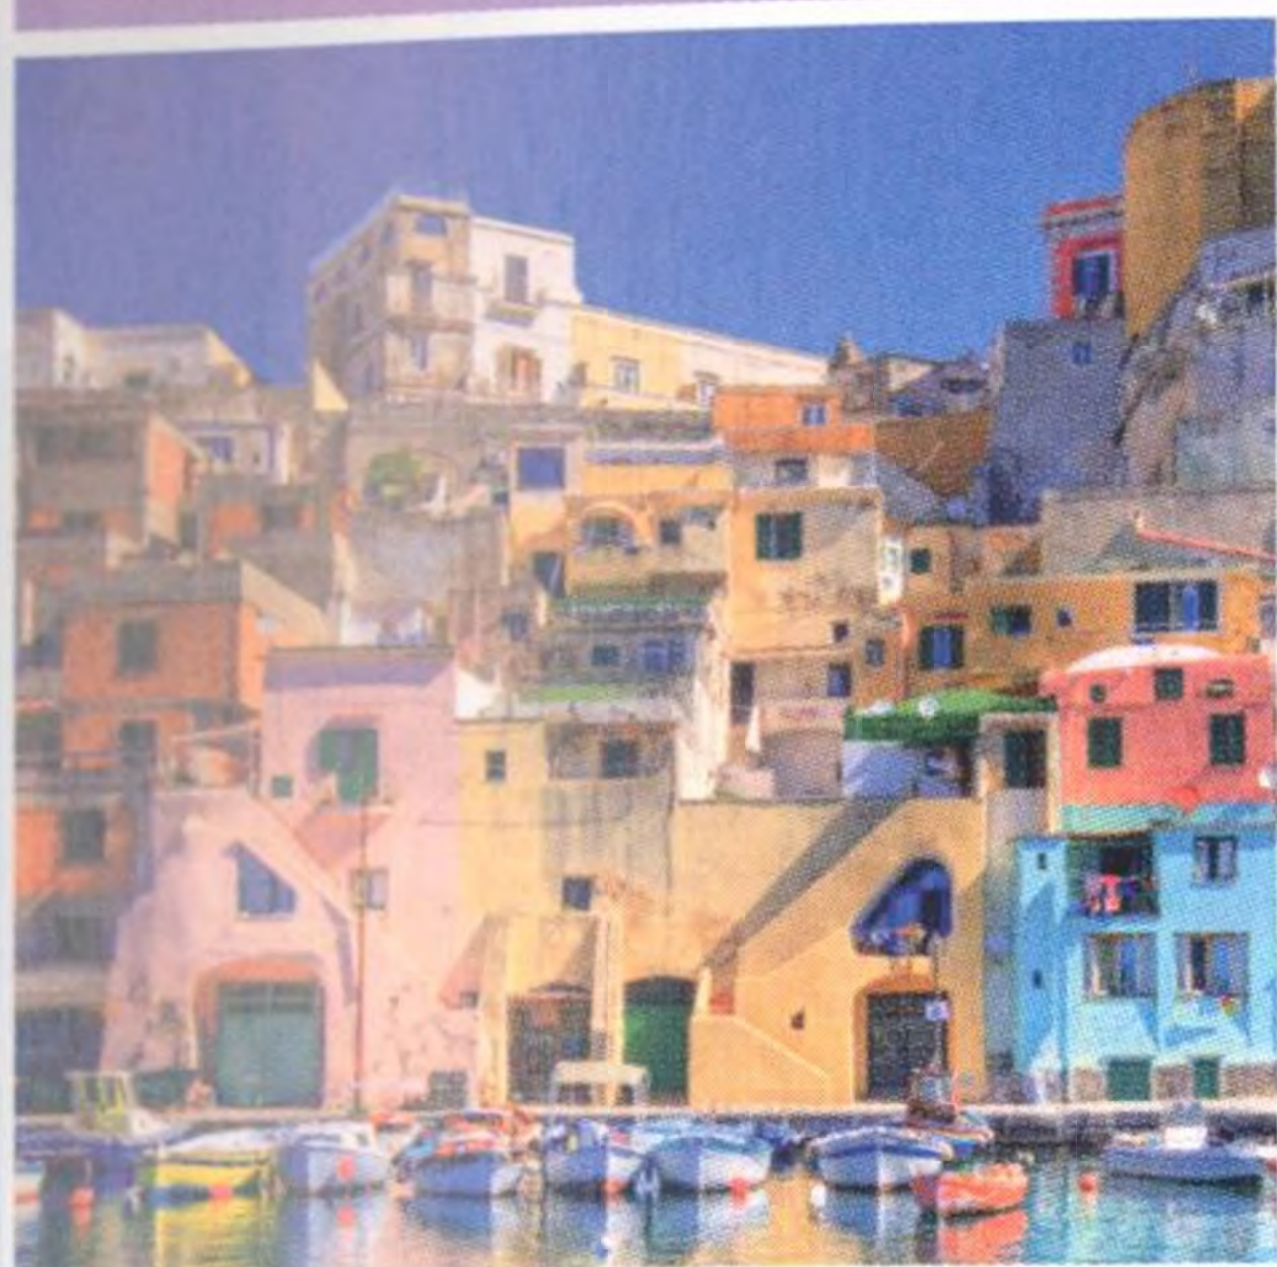

OBSAH

Neapol a pobřeží Amalfi oblast po oblasti

Ze Spaccanapoli ke Capodimonte	76
Z Via Toledo do čtvrti Chiaia	86
Vesuv a okolí.....	94
Ostrovky, Sorrento a dál na jih.....	100
Posillipo, Pozzuoli a dál na sever	110

Pořadí v seznamech Top 10 v tomto průvodci nevyjadřuje hierarchii kvality ani popularity. Vybrané tipy jsou přibližně na stejné úrovni.

Titulní strana, přední strana obálky a hřbet: Malebné městečko Positano, pobřeží Amalfi
**Zadní strana obálky, po směru hodinových
učiček shora zleva:** Nástěnné malby v Pompejích; zahrada u vily Rufolo v Ravellu; říční kameny Pompejí; městečko Positano; Jordano di Furore, Salerno