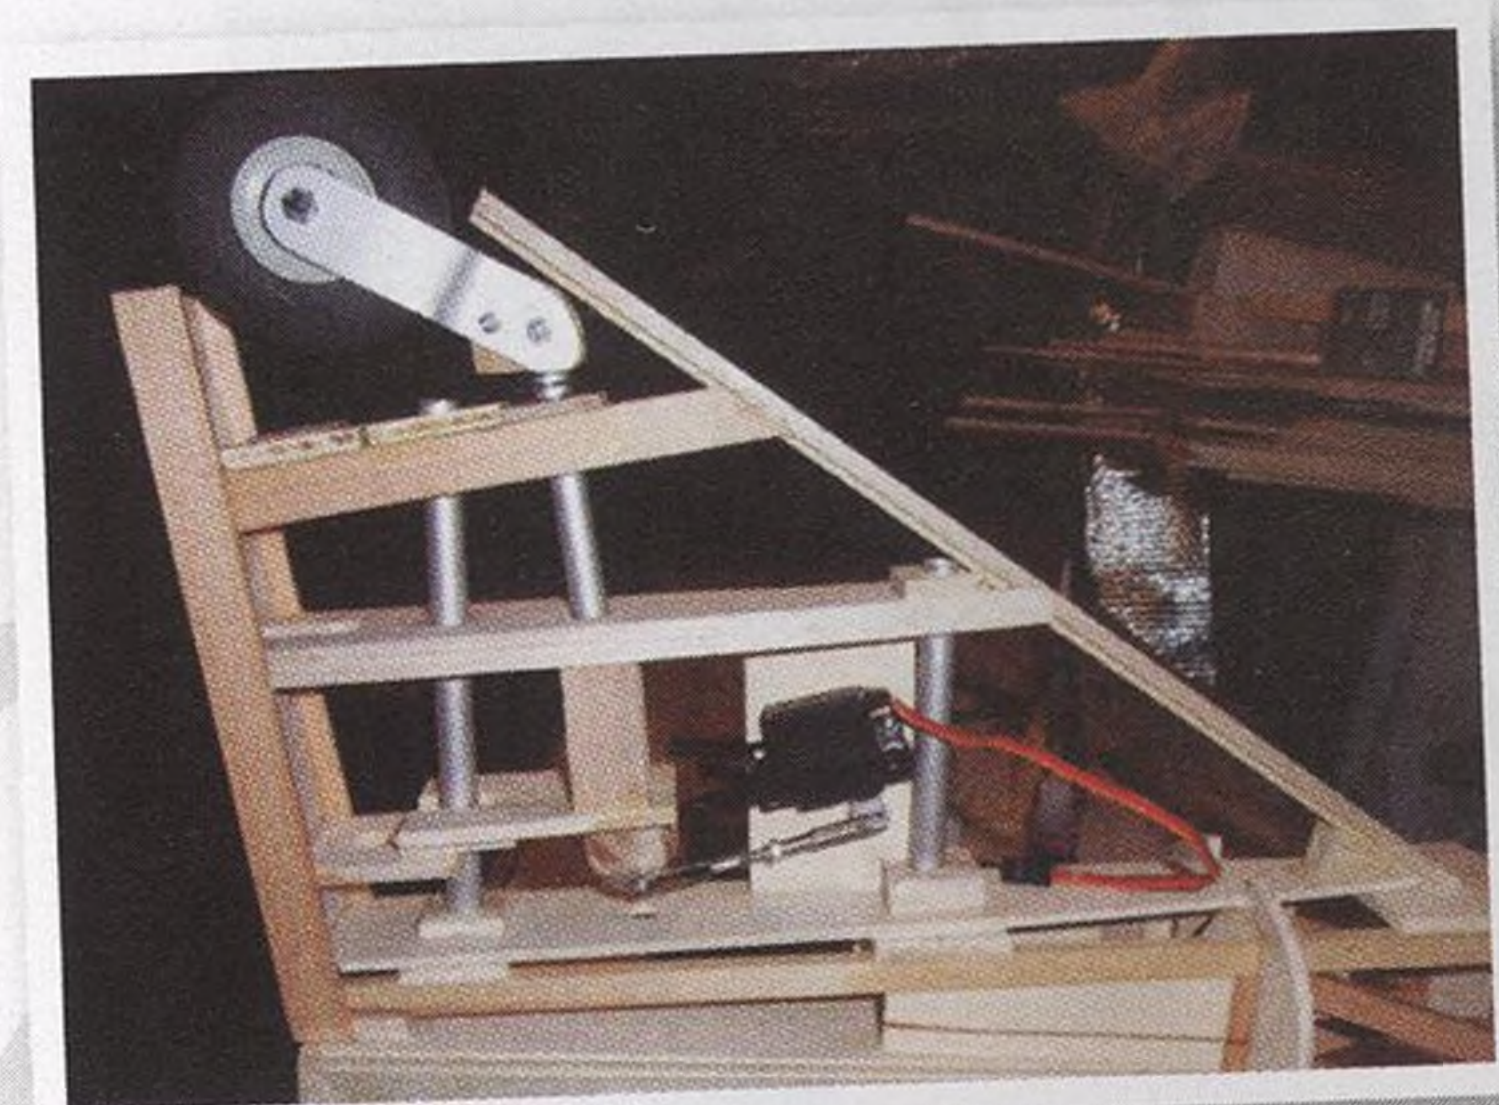

Pardubický a Královéhradecký kraj má svého  
modeláře roku, *Ing. Z. Sršeň* ..... 16

Sudanfalk - návrat  
do minulosti,  
*P. Jahn* ..... 18

Jarní HLUK – minimaketářský svátek!, *J. Pavlíček* ..... 22

Rychlý manuál JETI Duplex, *RCM* ..... 25