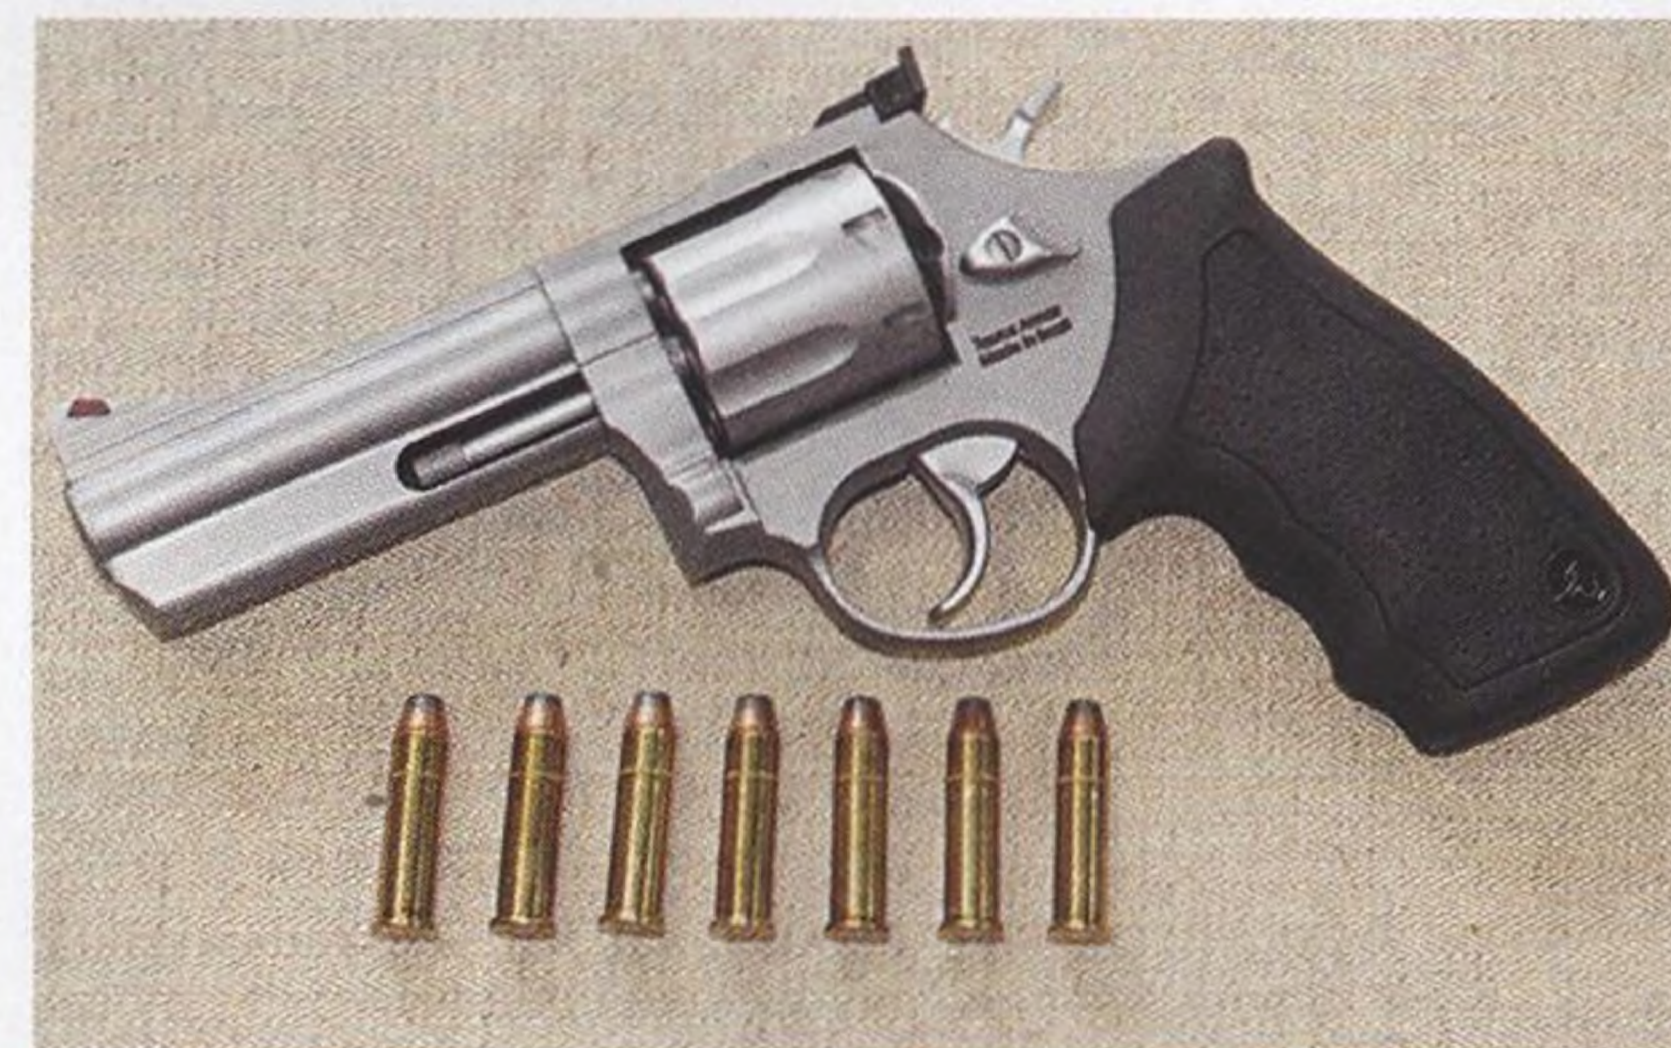

40

SEZNAMTE SE Izraelský indián s českými kořeny

Bul Cherokee Compact 9×19 mm Luger.