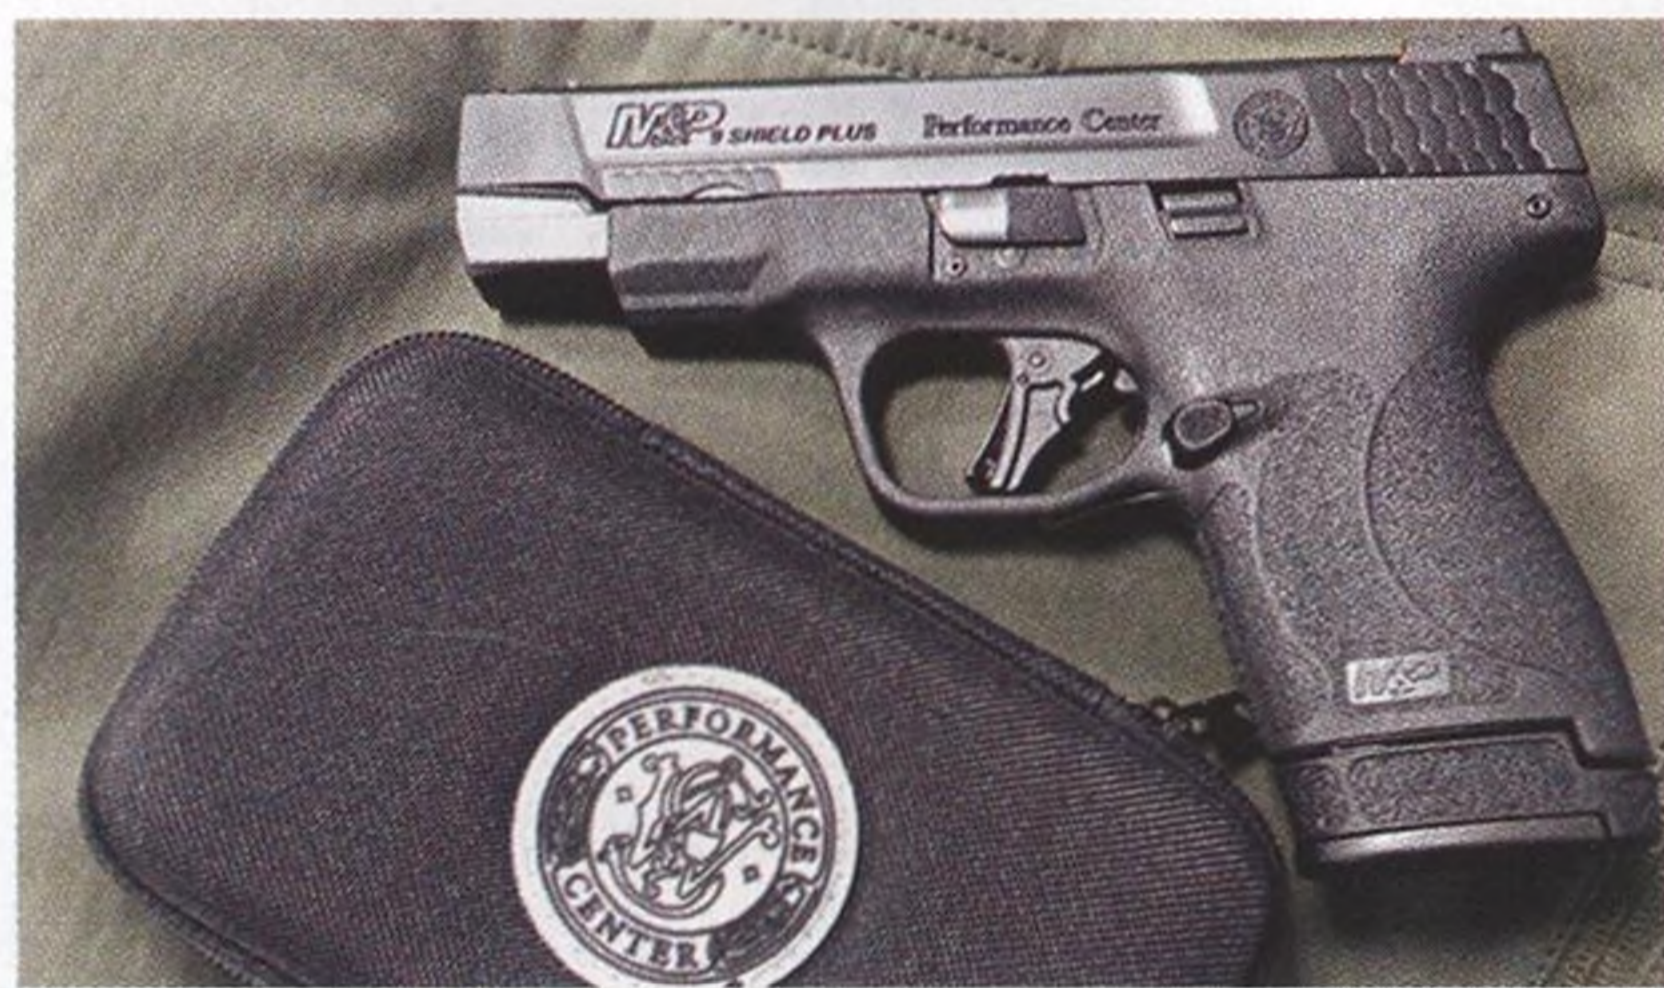

Obsah čísla

6

NOVINKA

Americká legenda v německém podání

Puška Schmeisser AR15-9 Dynamic PCC ráže 9 mm Luger s hlavní 10,5" je vyladěný speciál určený pro soutěžní střelbu.

24

PŘEDSTAVUJEME

Z velmi dobré skvělá

Smith & Wesson M&P 9 Shield Plus Performance Center je nejnovější variací v dlouhé řadě samonabíjecích „striker fired“ pistolí.

28

DLOUHÉ ZBRANĚ

Odolný univerzál řady PA-12

Opakovací broková puška AK-SA PA-1219 ráže 12 turecké společnosti Aksa Arms.

Bul Cherokee Compact 9×19 mm Luger.

18

LEGENDÁRNÍ ZBRANĚ

Desert Eagle - srdeční záležitost na další desetiletí

Za bezmála 40 let od zahájení výroby byla pistole Desert Eagle permanentně inovována a zároveň přizpůsobována a přetvářena z důvodu účinkování v bezpeču filmů, televizních pořadů a videoher. Stala se popkulturní ikonou a zbraní nadčasovou.