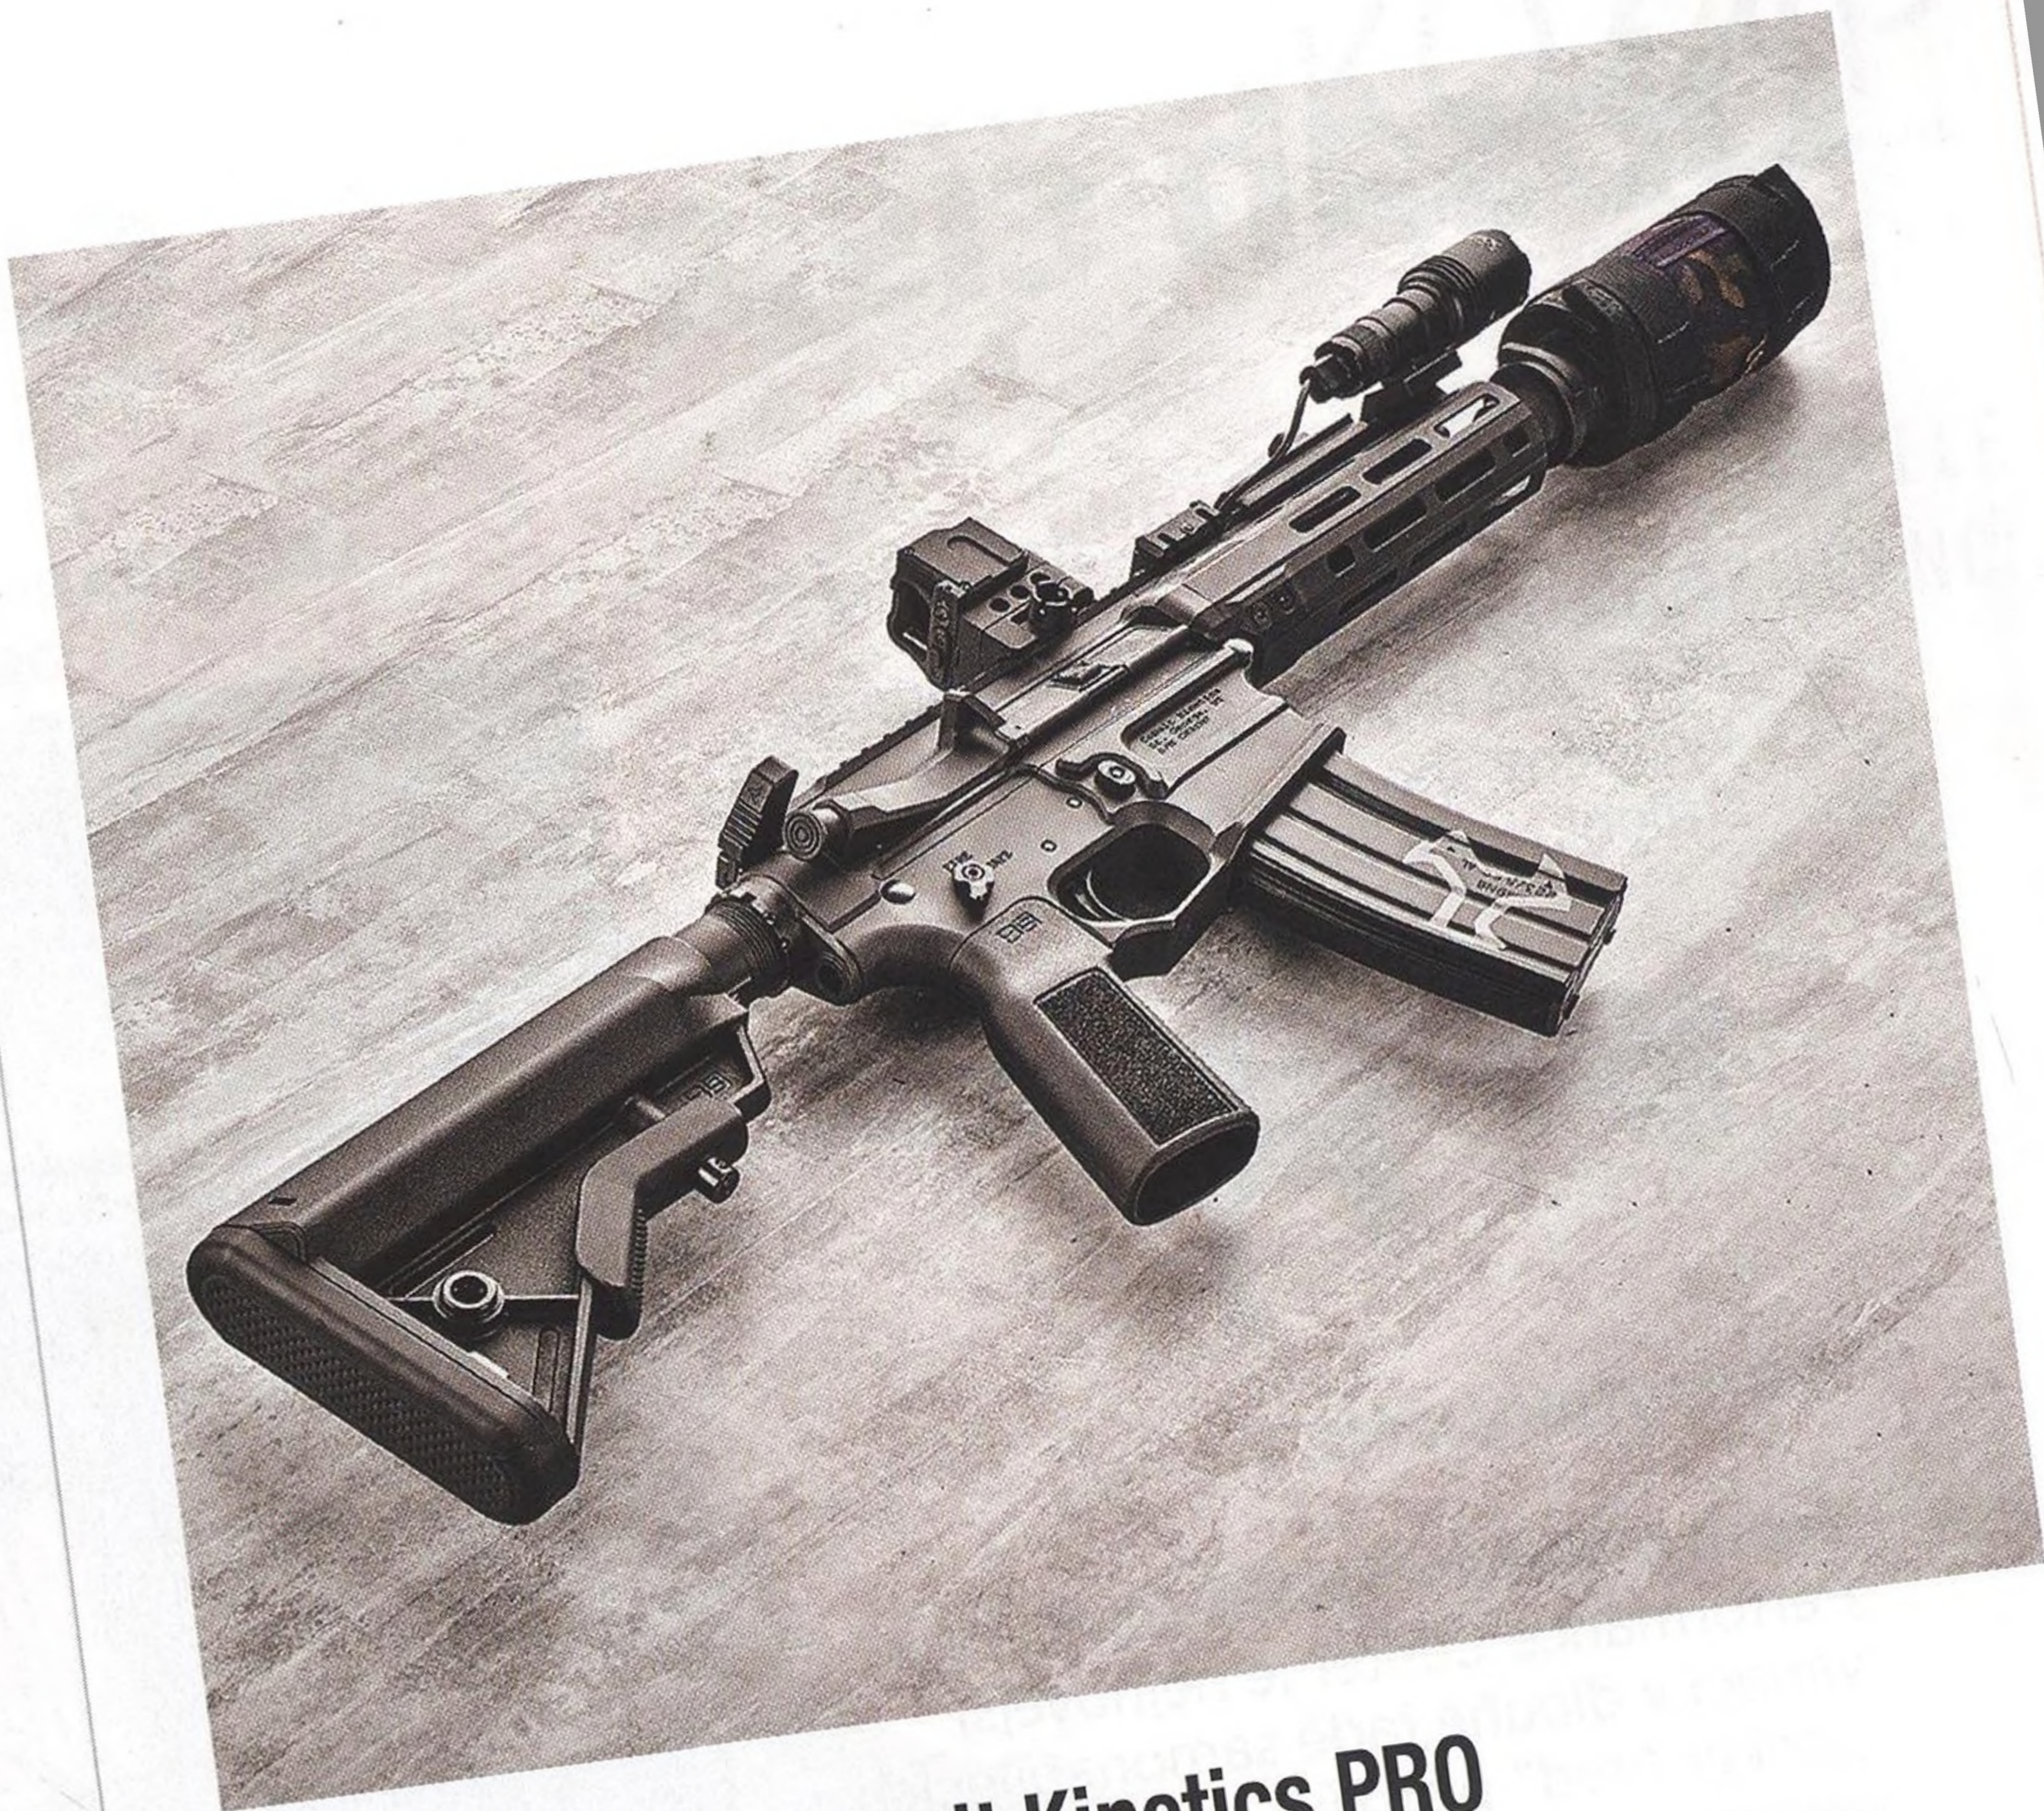

Profil

34

Cobalt Kinetics PRO
Tichá síla
v malém balení

PROFIL VĚNUJEME KOMPAKTNÍ PUŠCE ŘADY PRO S HLAVNÍ DÉLKOU POUHÝCH 7,5".

S touto délkou hlavně je ovšem ideální spojit jinou ráži nežli tradiční 223 Rem., takže si představíme provedení v ráži 300 Blackout. Karabina CK PRO v ráži 300 BLK je nejen náradím pro hobby střelbu, ale zejména velmi efektivním nástrojem pro sebeobranu.