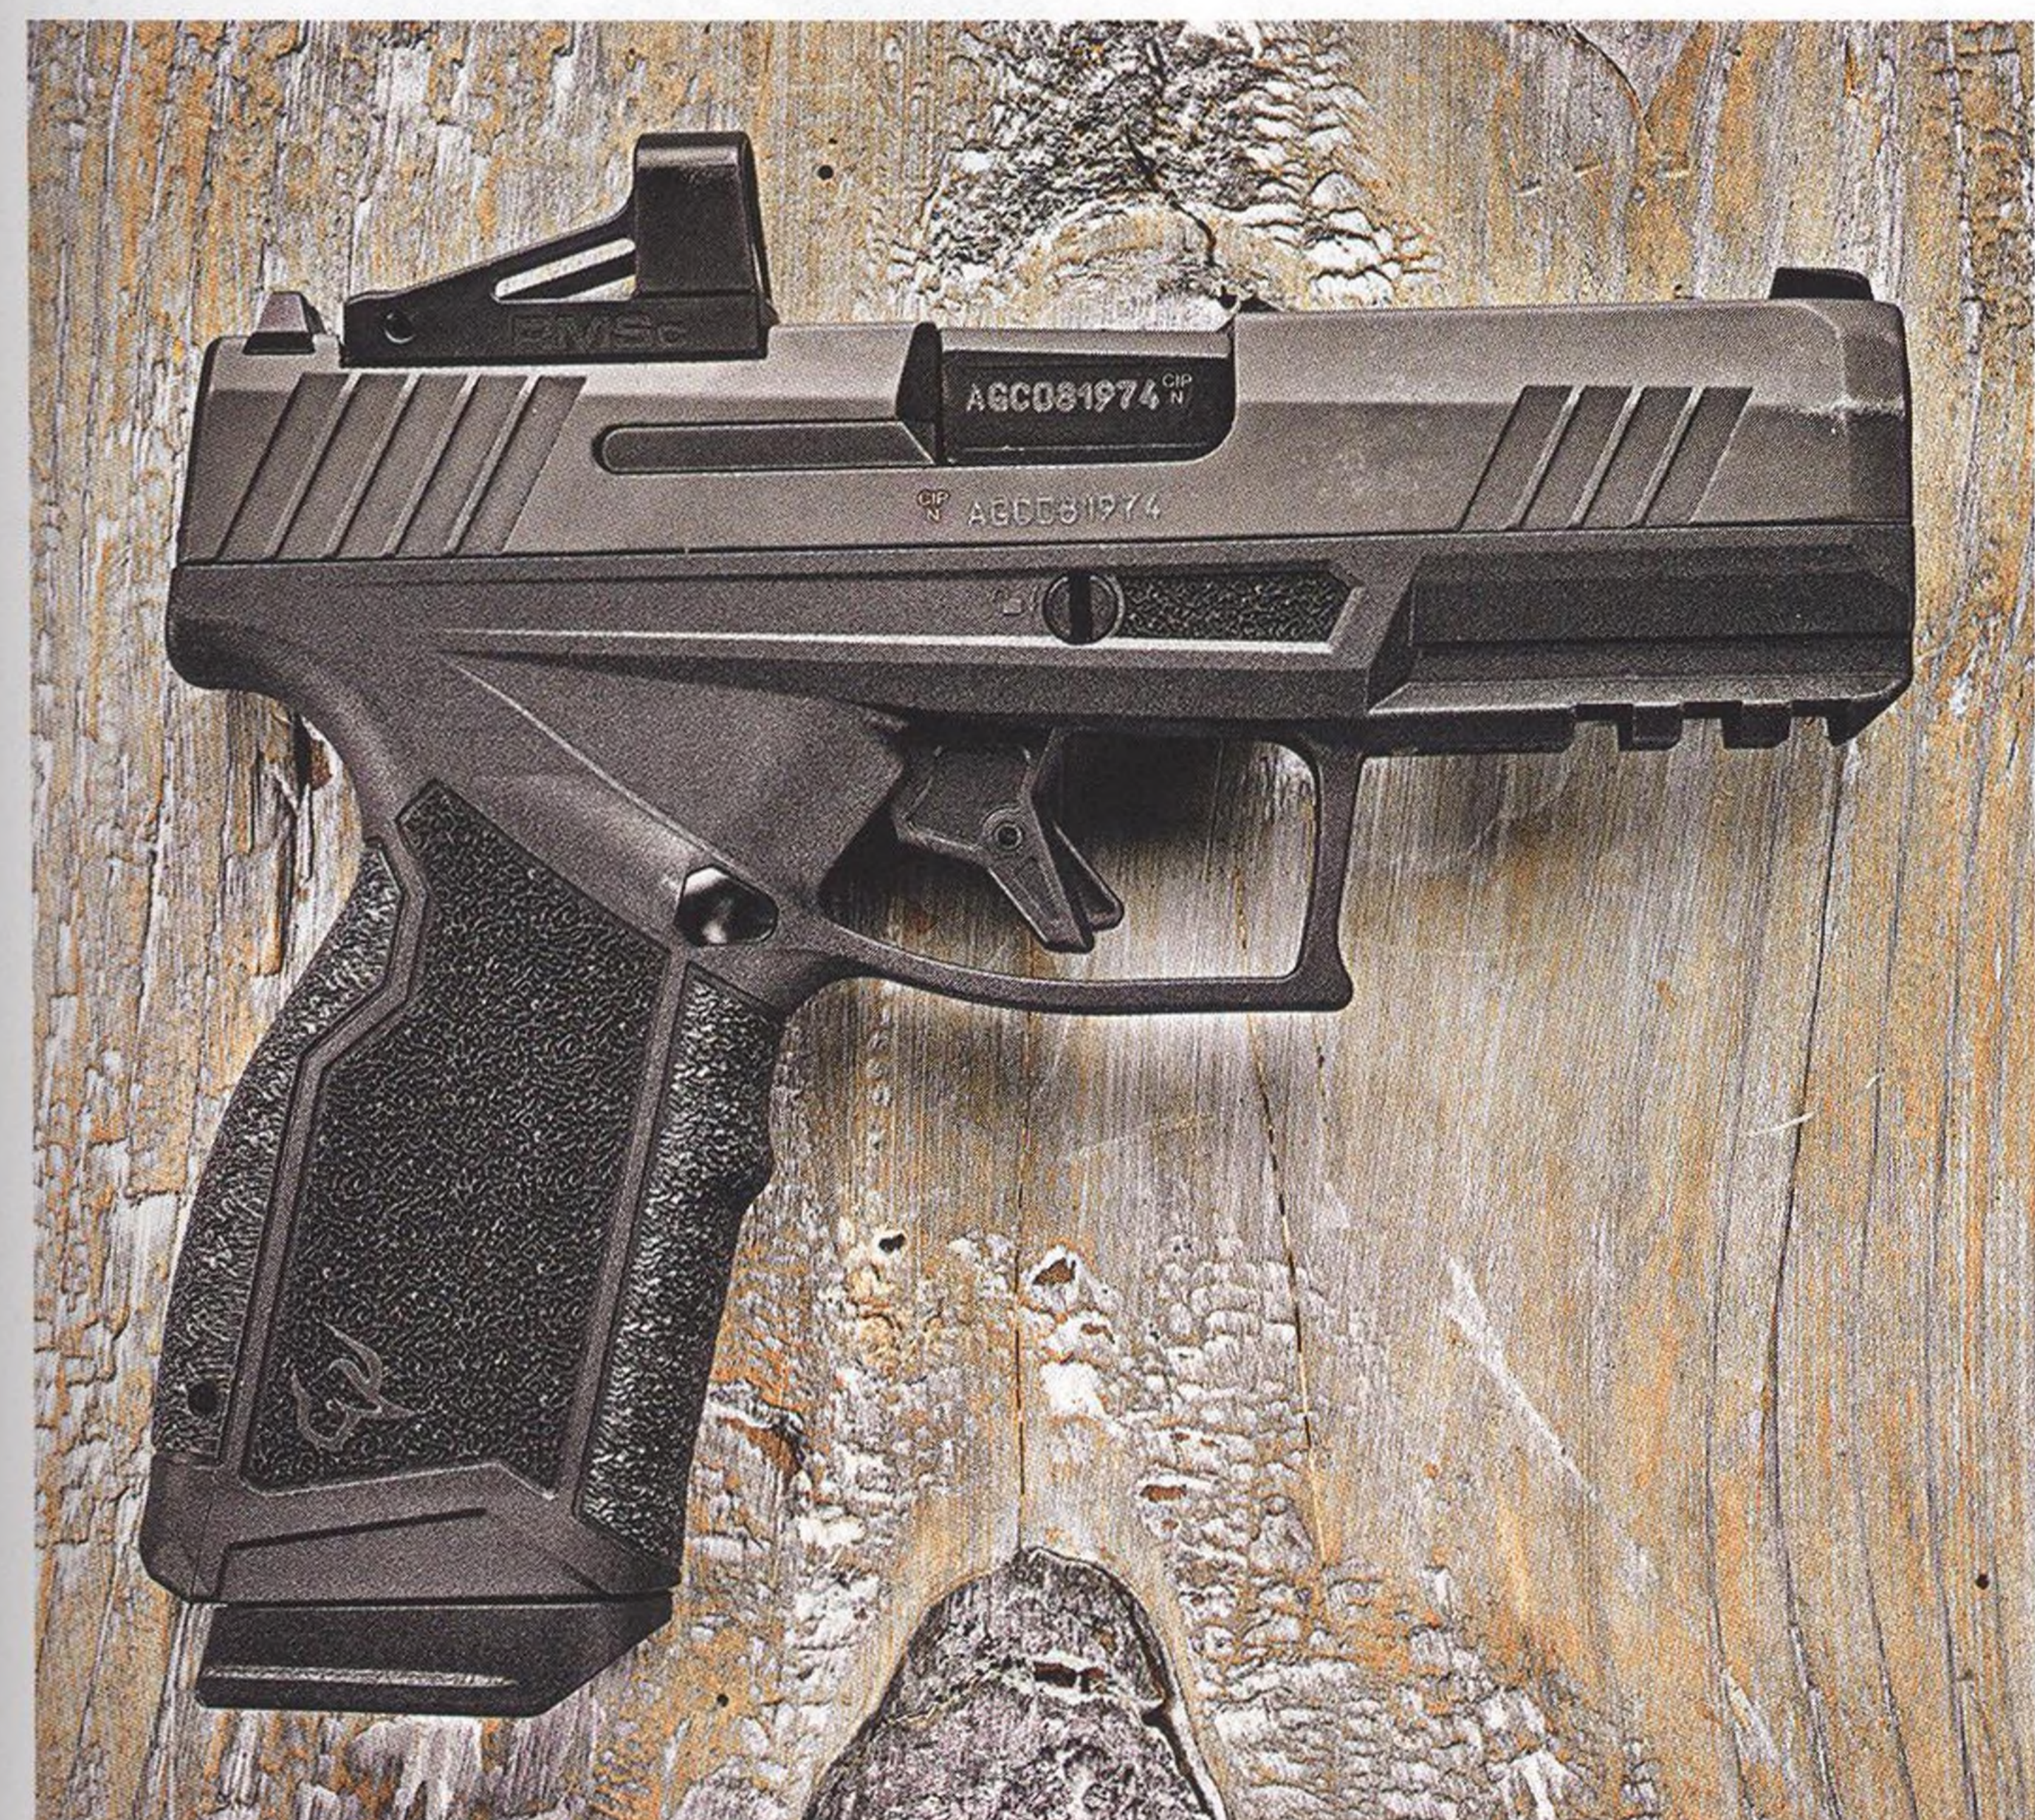

Podrobně

Taurus GX4 Carry T.O.R.O.

50 Nejen další Géčko

PISTOLOVÁ SÉRIE G OD TAURUSU MÁ ZNAČNÝ POČET MODELŮ A FIRMA K NIM PŘIDÁVÁ DALŠÍ A DALŠÍ.

Taurus GX4 Carry T.O.R.O. je samonabíjecí pistole ideální na sebeobranu a skryté nošení. Zbraň je velice kvalitně vyrobena a působí robustním dojmem. Velikostně jde o compact, ale v některých partiích je mnohem tenčí, kratší a lehčí než konkurence.