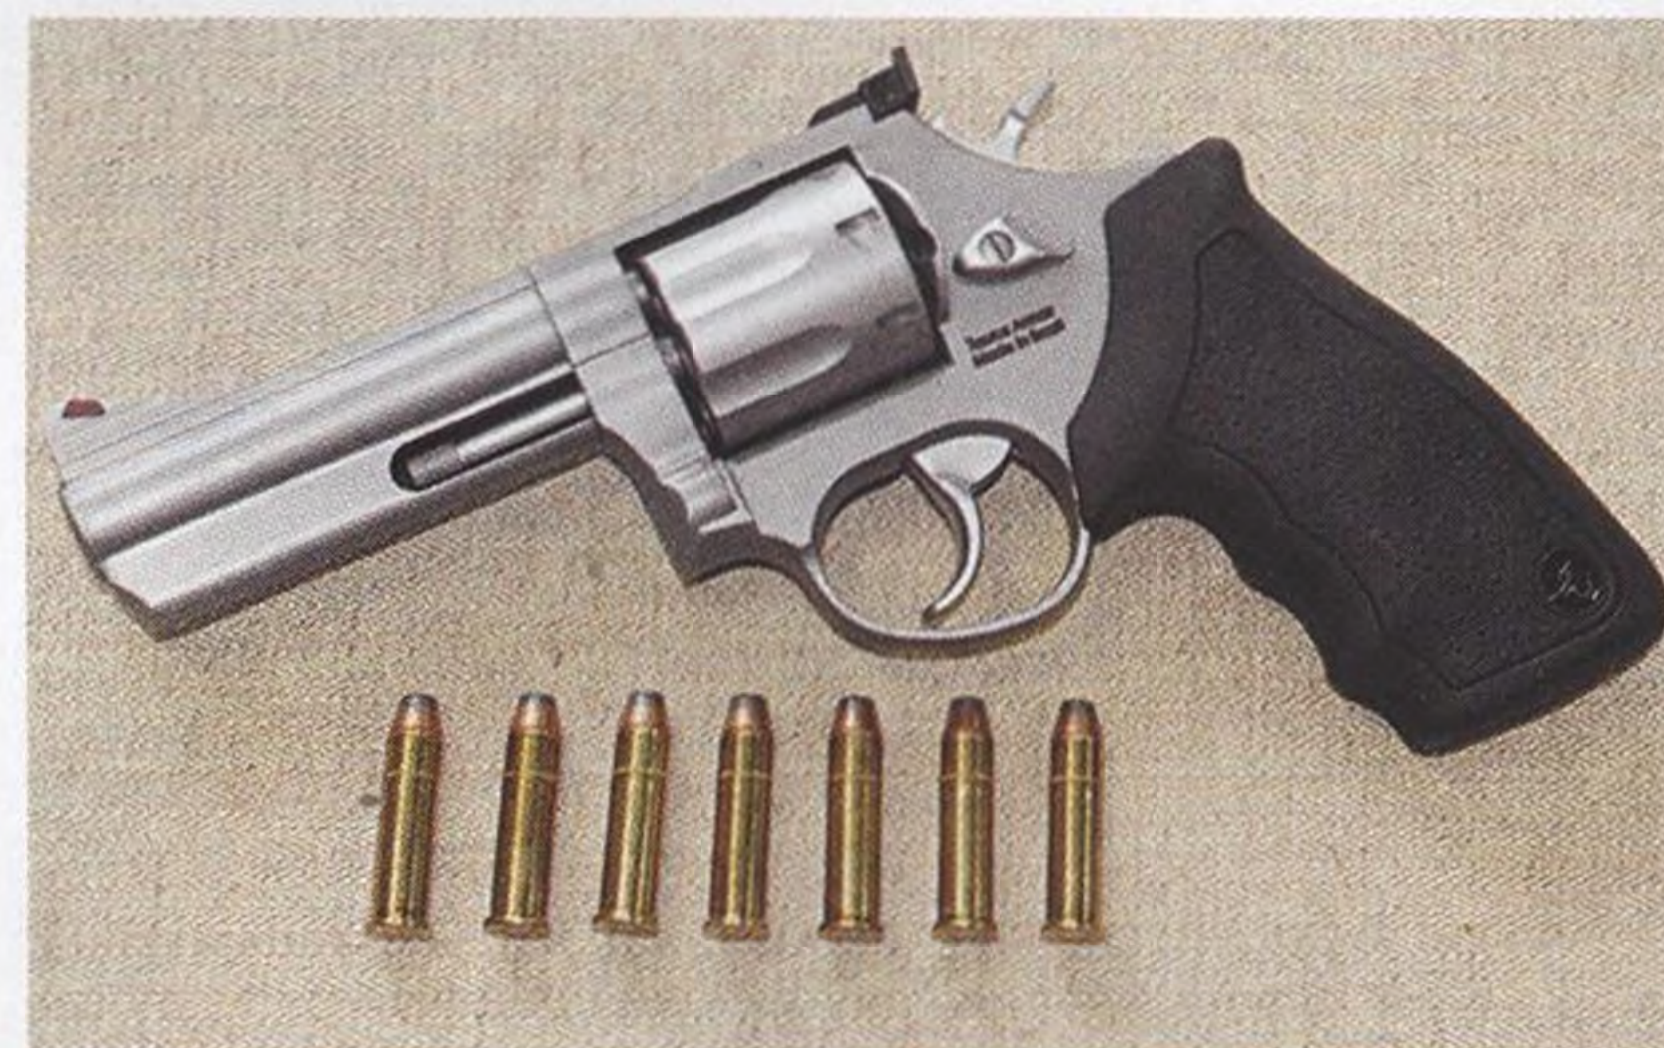

40

SEZNAMTE SE

Izraelský indián s českými kořeny

Bul Cherokee Compact 9×19 mm Luger.