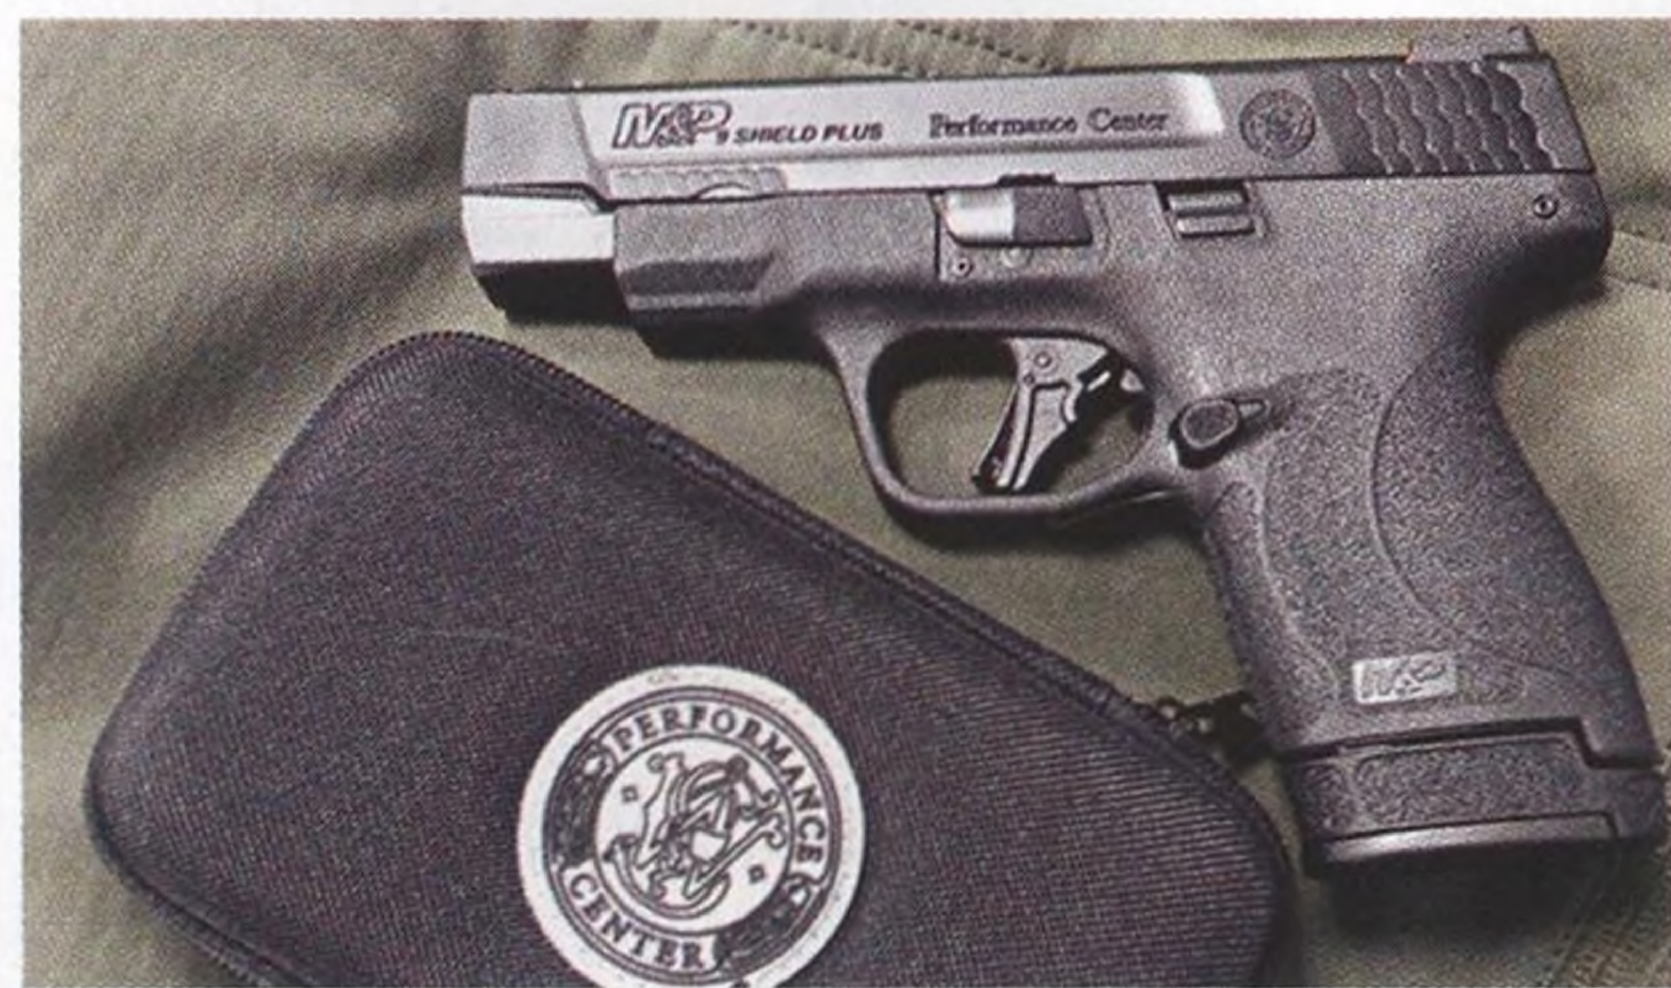

Obsah čísla

6

NOVINKA Americká legenda v německém podání

Puška Schmeisser AR15-9 Dynamic PCC ráže 9 mm Luger s hlavní 10,5" je vyladěný speciál určený pro soutěžní střelbu.

24

PŘEDSTAVUJEME Z velmi dobré skvělá

Smith & Wesson M&P 9 Shield Plus Performance Center je nejnovější variací v dlouhé řadě samonabíjecích „striker fired“ pistolí.

28

DLOUHÉ ZBRANĚ Odolný univerzál řady PA-12

Opakovací broková puška AK-SA PA-1219 ráže 12 turecké společnosti Aksa Arms.

Bul Cherokee Compact 9×19 mm Luger.

18

LEGENDÁRNÍ ZBRANĚ Desert Eagle - srdeční záležitost na další desetiletí

Za bezmála 40 let od zahájení výroby byla pistole Desert Eagle permanentně inovována a zároveň přizpůsobována a přetvářena z důvodu účinkování v bezpeču filmů, televizních pořadů a videoher. Stala se popkulturní ikonou a zbraní nadčasovou.