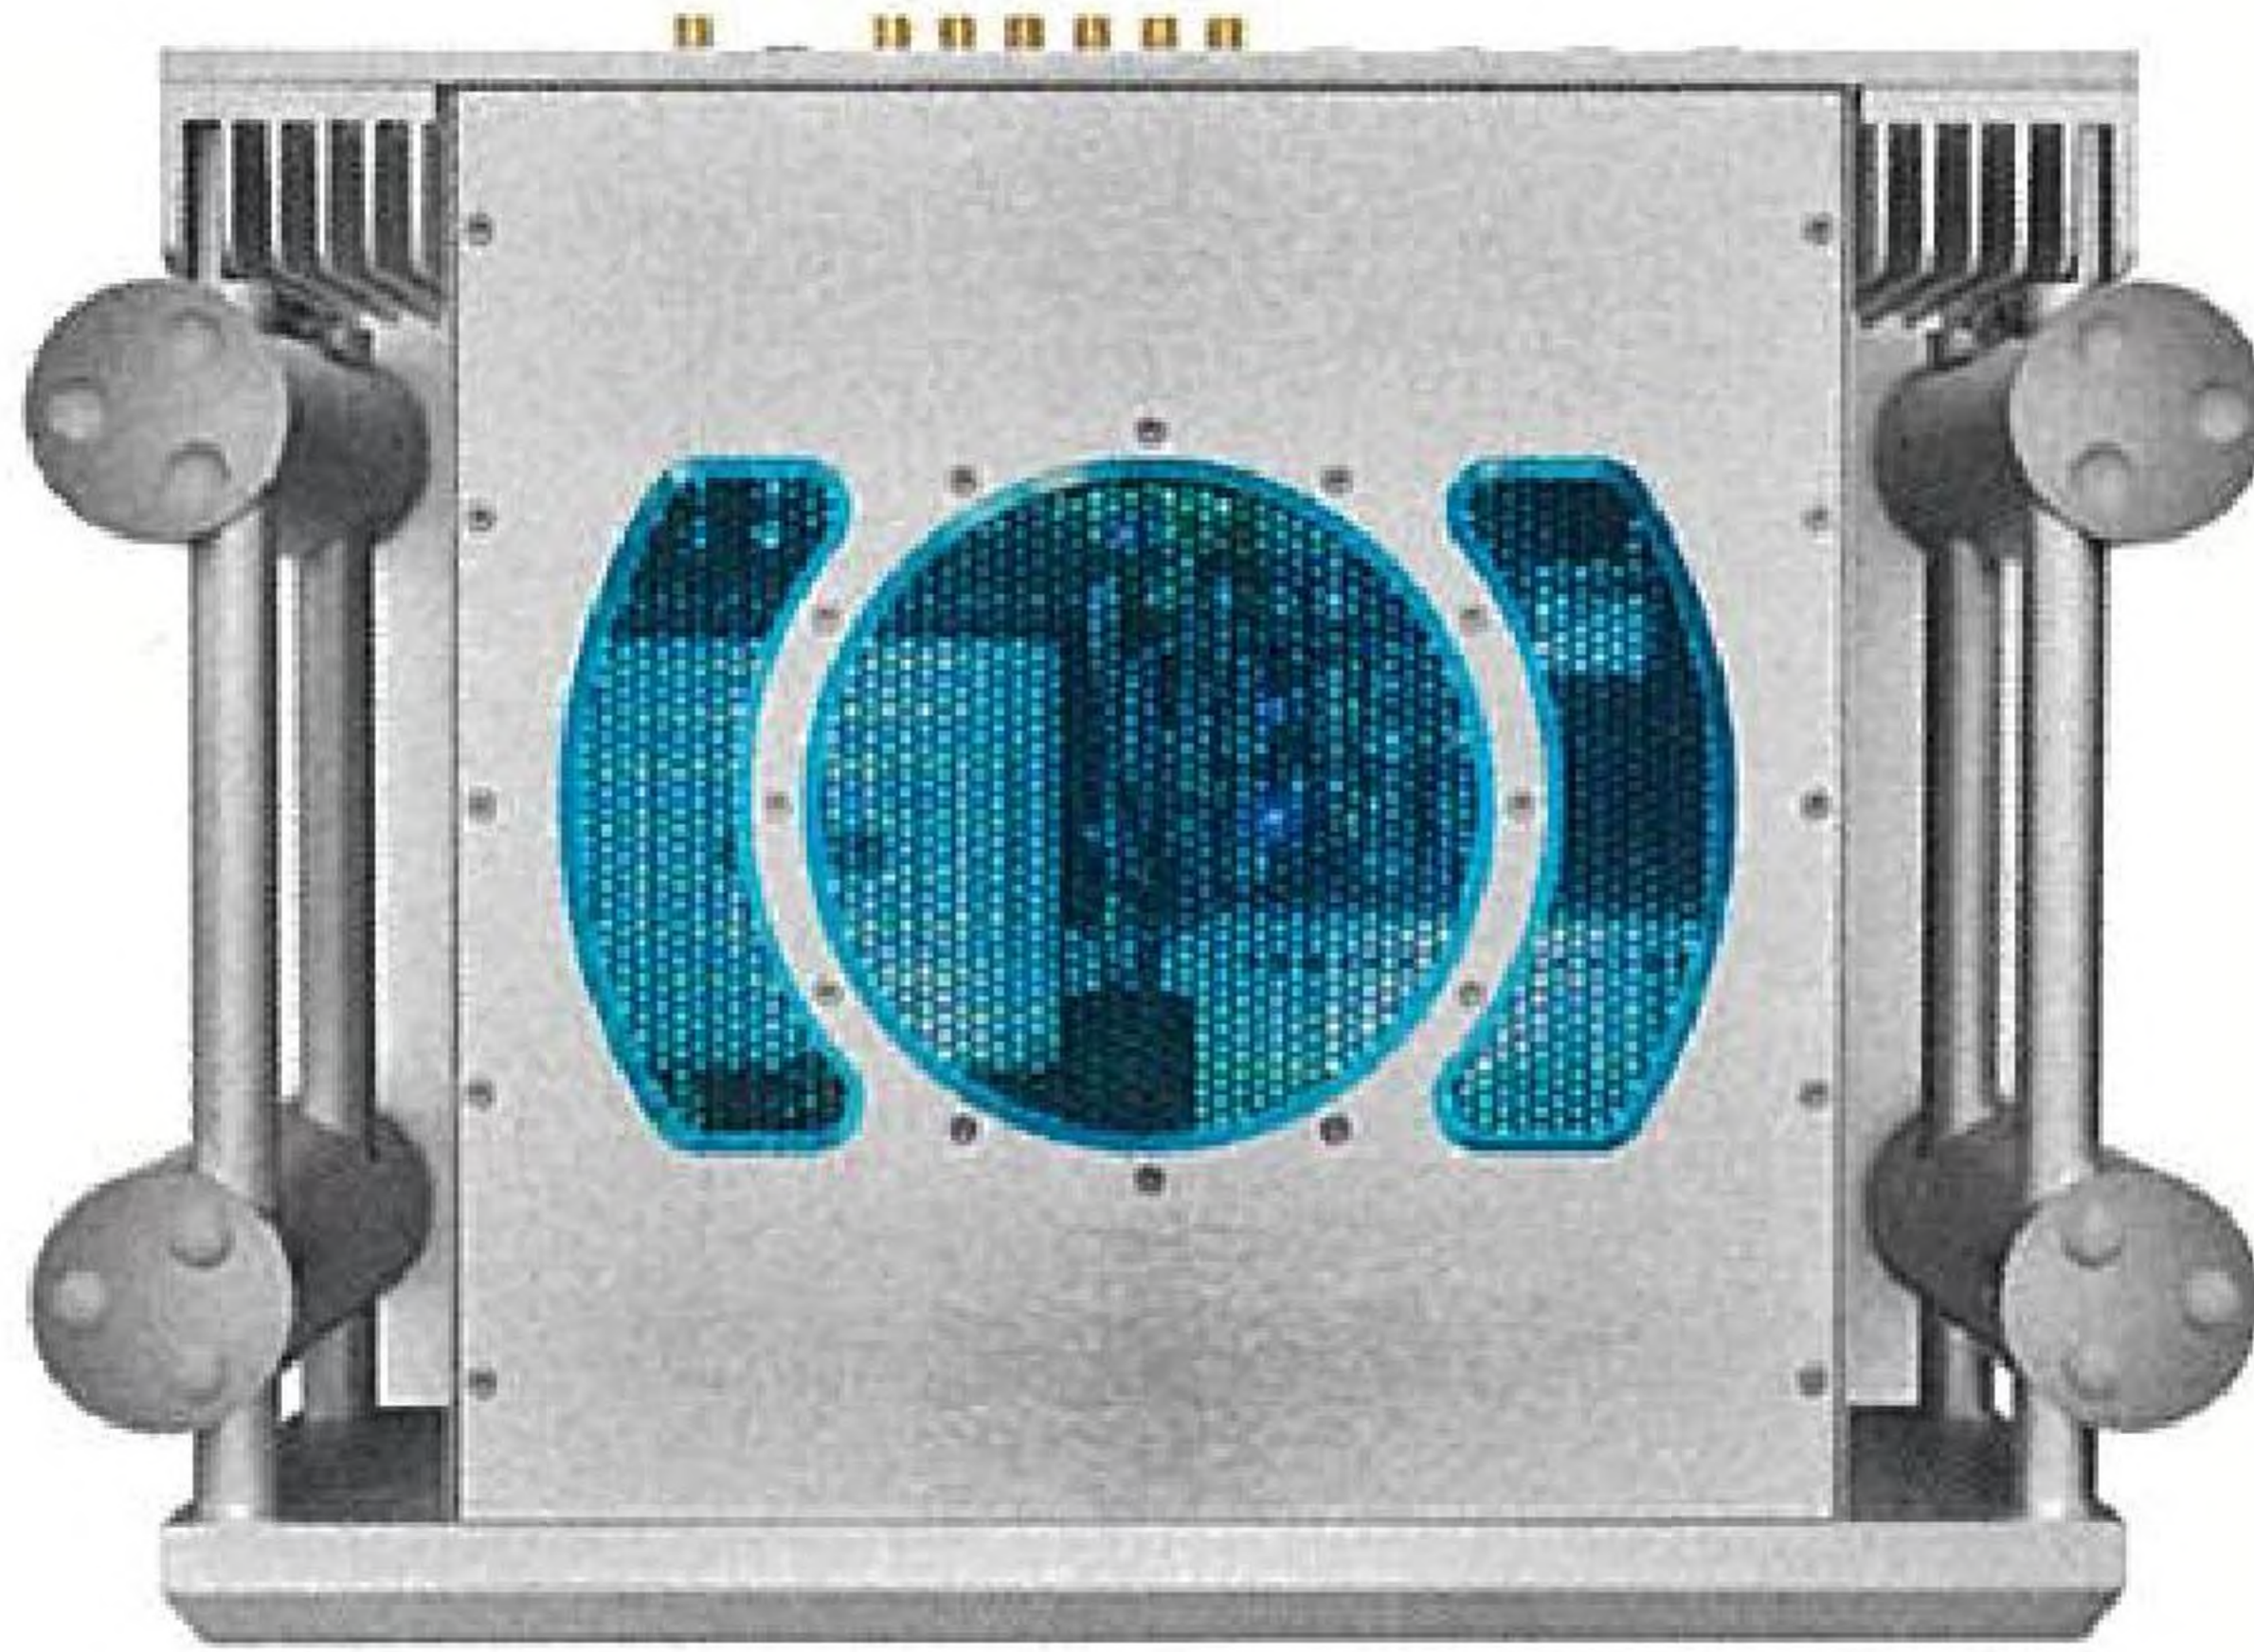

Jak na to

- 34** Soundbar – náhrada za domácí kino?

Profily

- 40** bezdrátový reprosystém JBL PartyBox Ultimate
- 42** reproduktorové soustavy Monitor Audio Apex A10
- 44** reproxestava Next Audio SB3 Home Kit 2.1

HIGH FIDELITY

- 46** reproduktorové soustavy Bowers & Wilkins 703 S3

- 48** předzesilovač Chord Electronics Ultima PRE 2 a výkonové monobloky Chord Electronics Ultima 2

- 51** phono předzesilovač E.A.T. E-Glo Petit