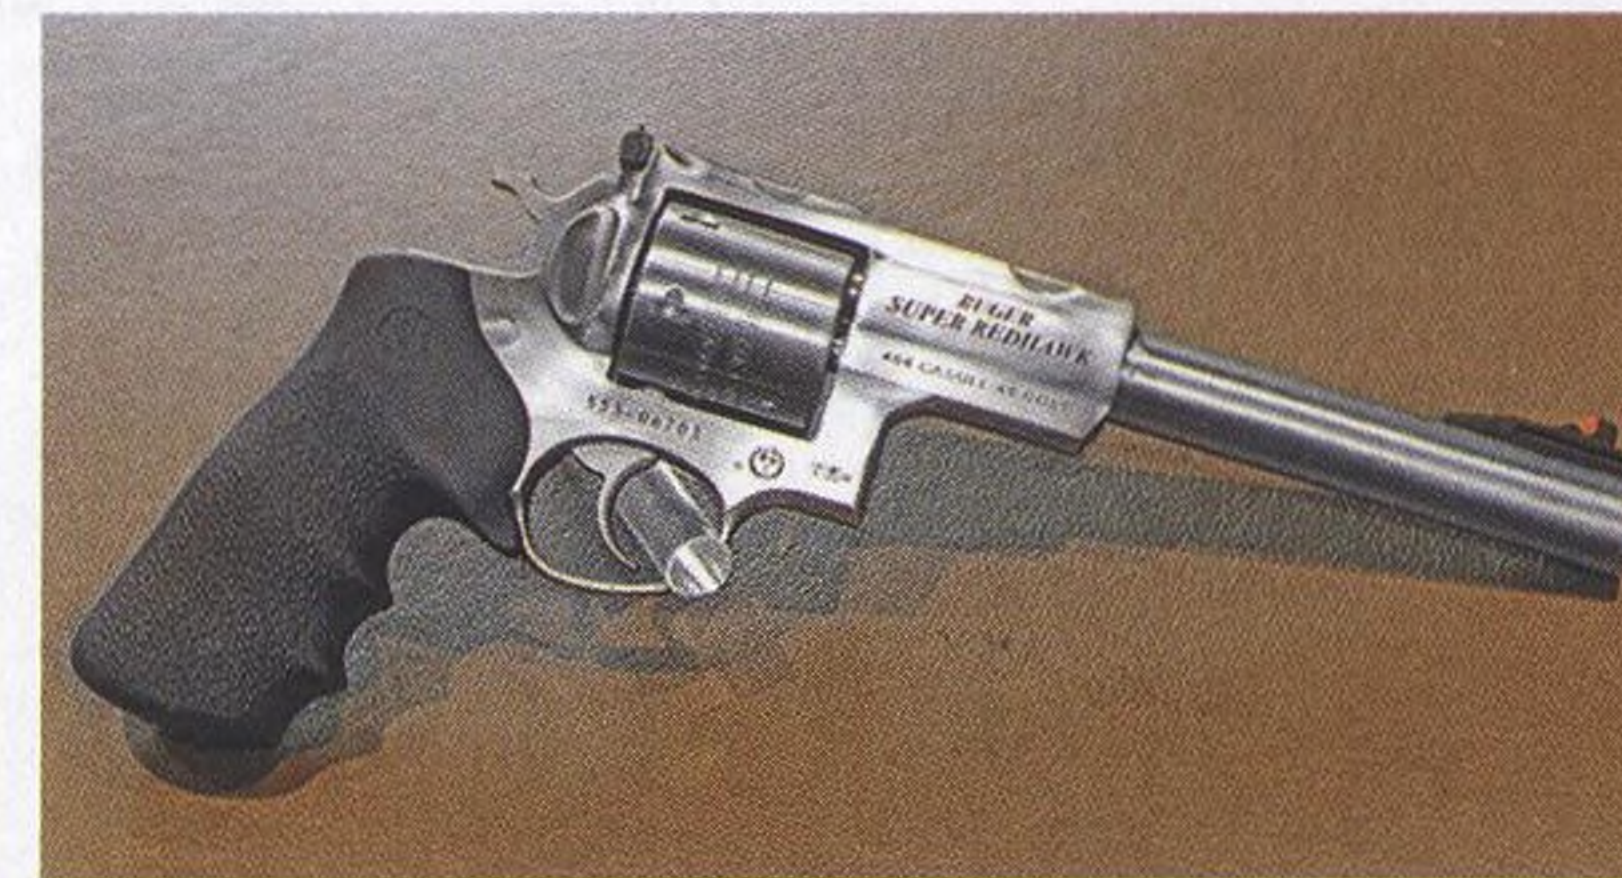

1. **64 REPORTÁŽ**
   Velká cena ZN
   Jak proběhl další ročník střelecké soutěže a kdo si odnesl ceny?

1. **74 PRO SBĚRATELE**
   Dva liliputi
   Pistole označené Liliput v ráži 6,35.

1. **76 PŘEDSTAVUJEME PRODEJNU**
   Zbraně na objednávku v Lounech

1. **80 VÝSTAVA**
   NOŽE Příbram 2024

1. **82 SILNÉ RÁŽE**
   Repelent na medvědy
   Ruger Super Redhawk v ráži .454 Casull.