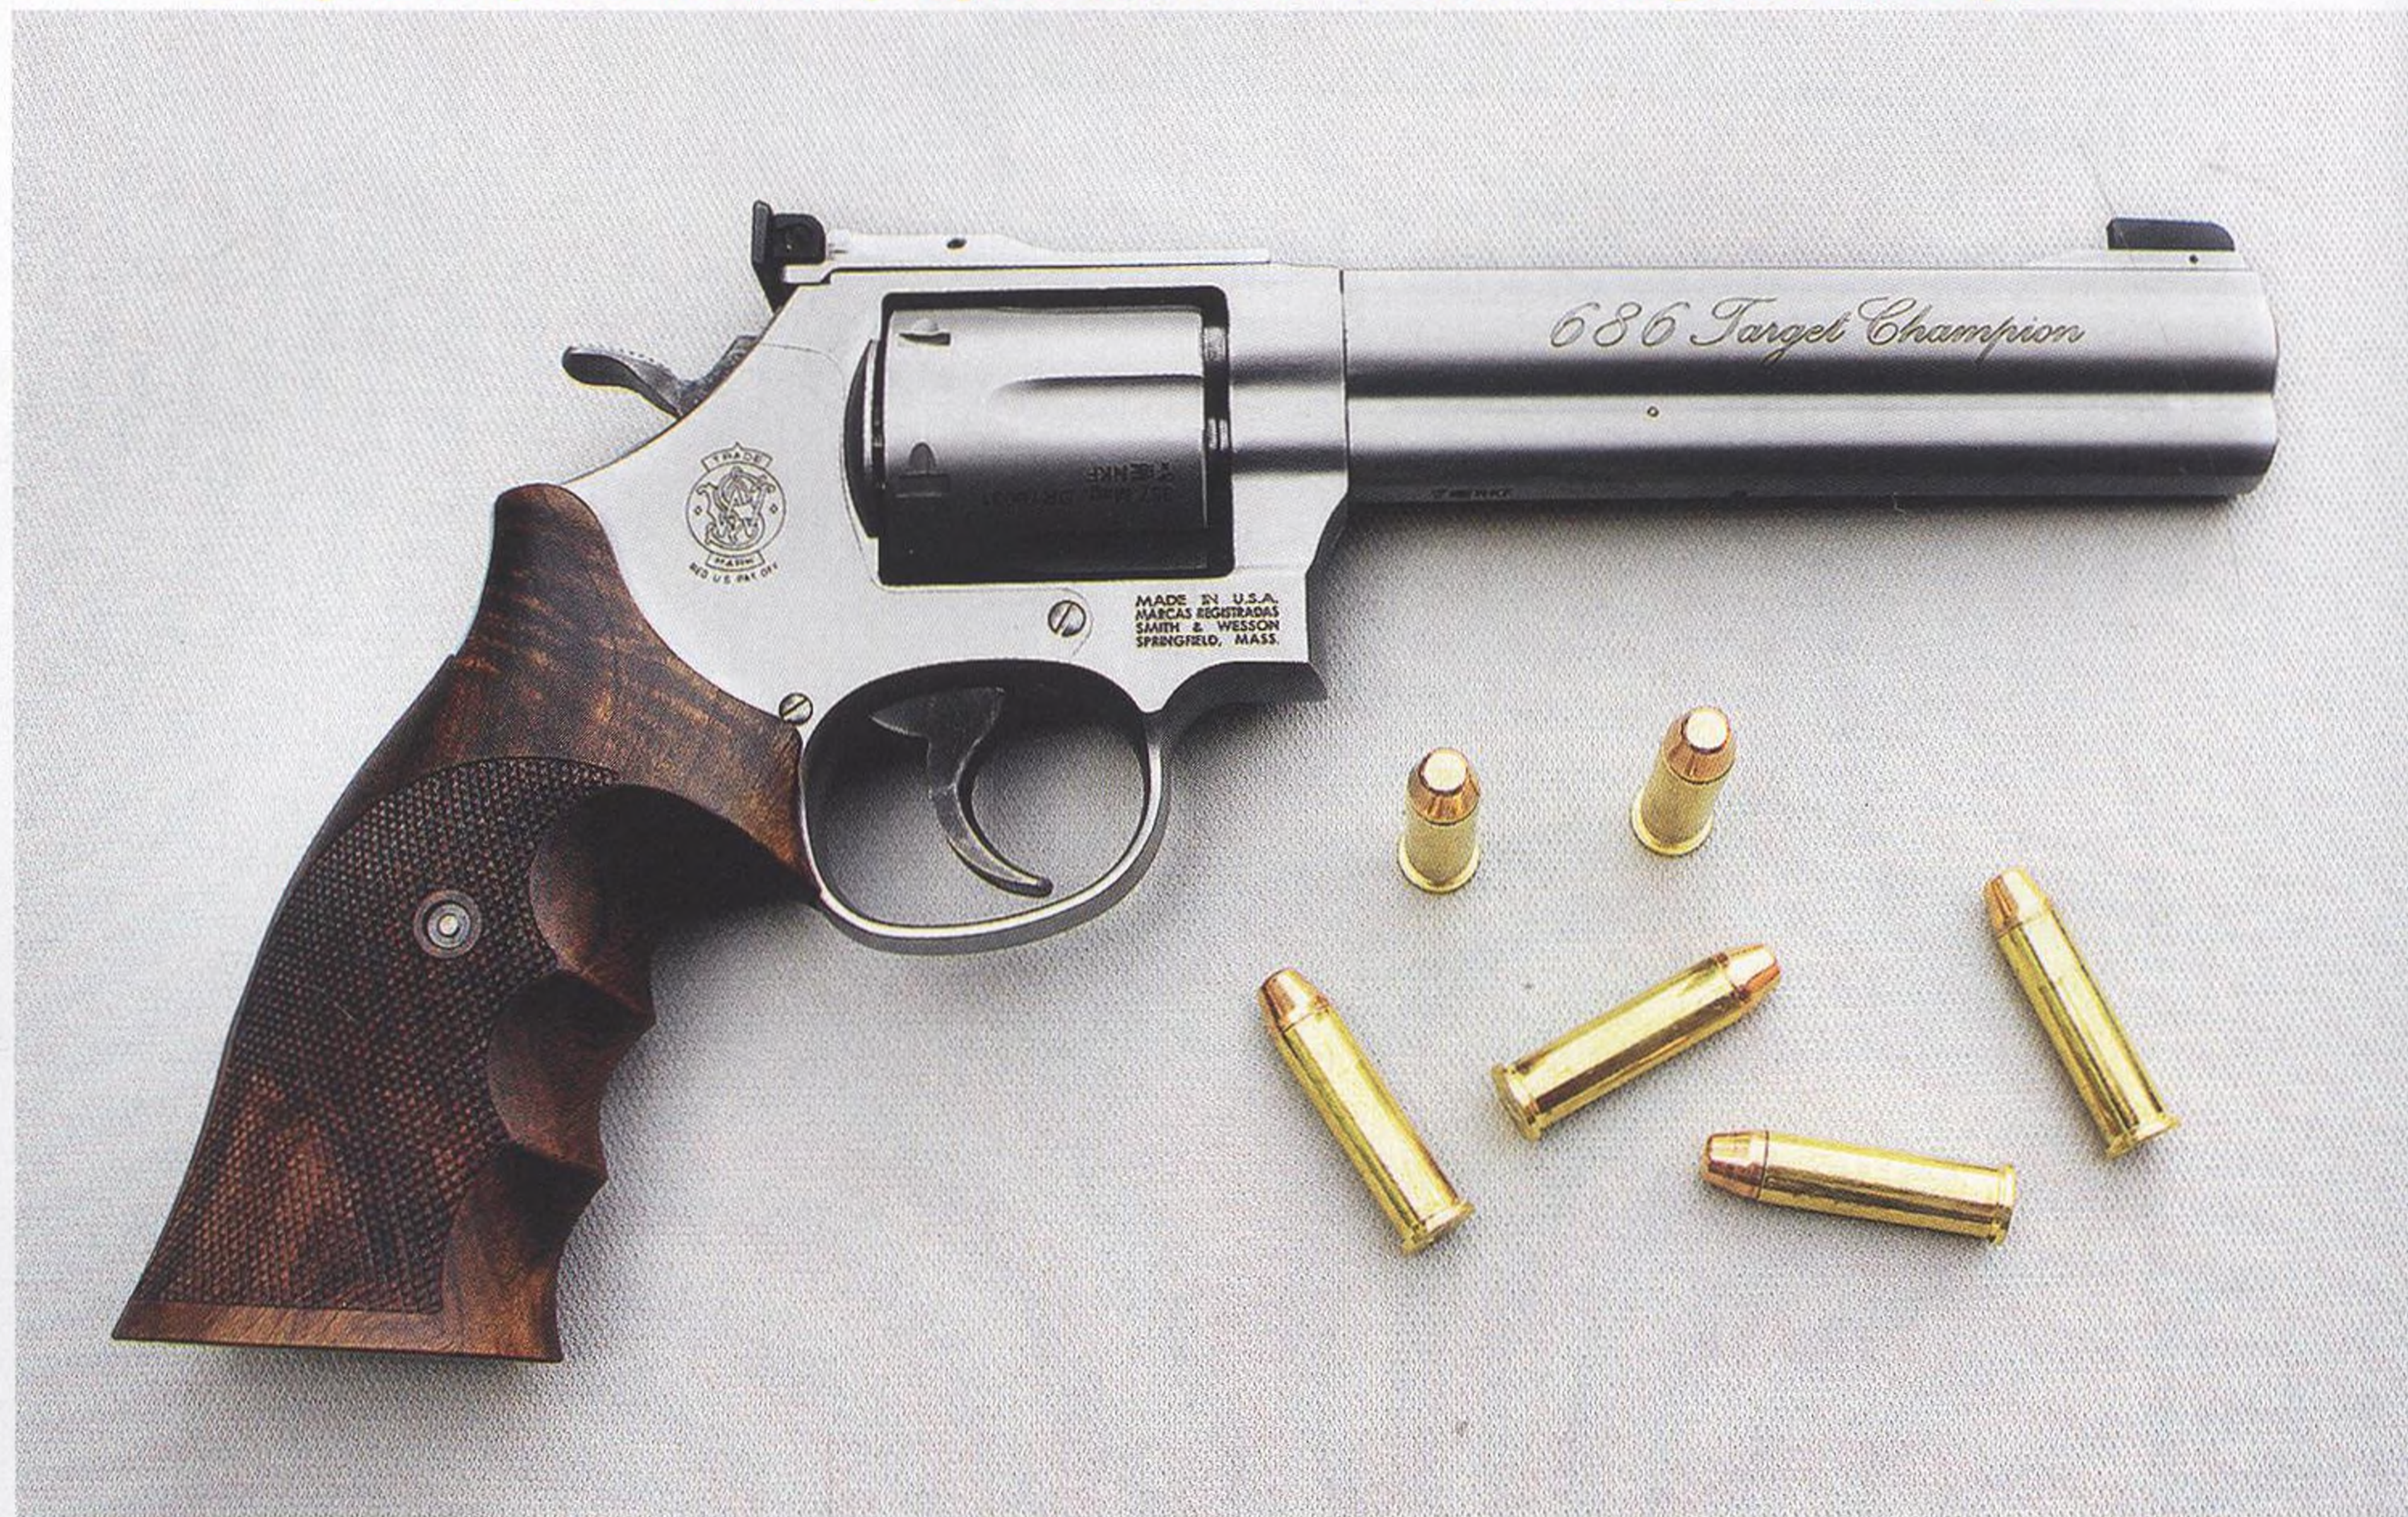

1. **24 TEST**
   Utajovaný vrcholový sportovec SW 686 Target Champion