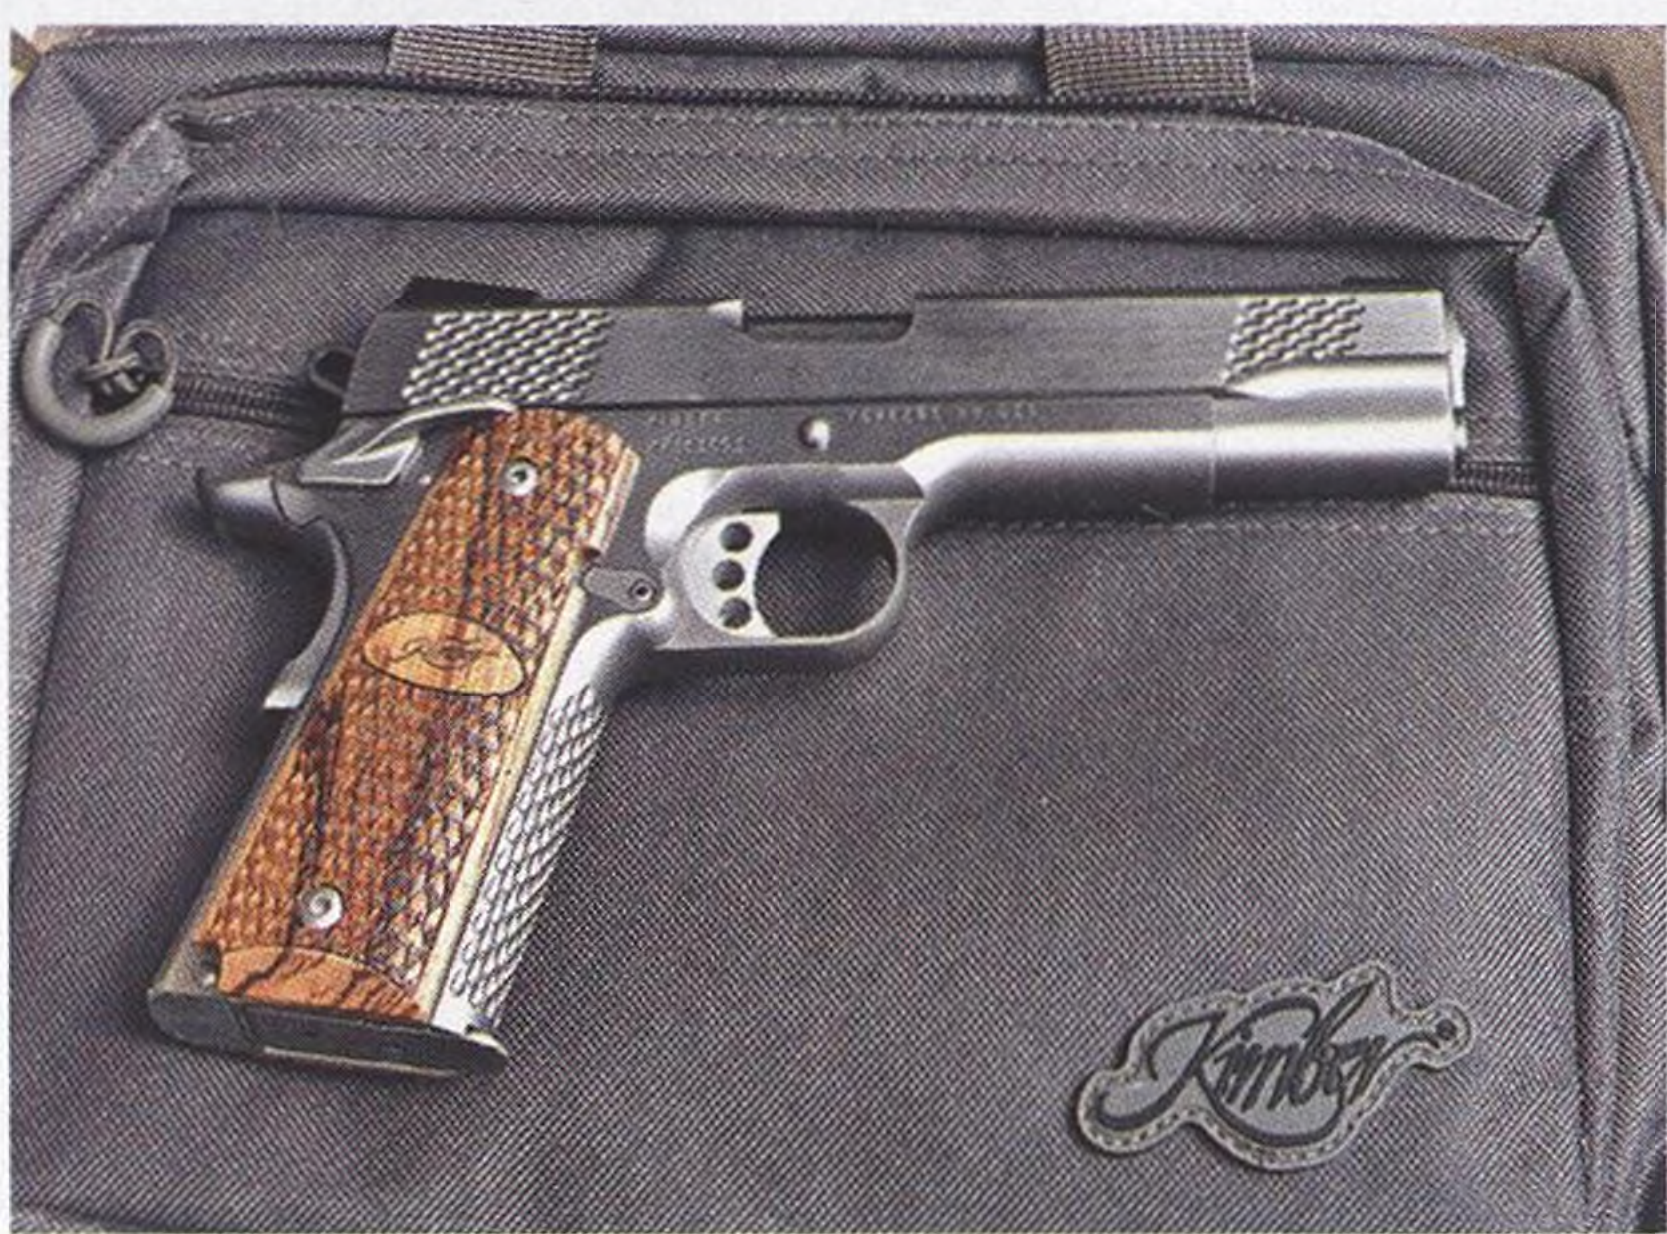

Obsah čísla

1. **8 NOVINKA**
   Kraťas, co má šmrnc
   Turecká lovecká opakovací brokovnice Balikli Stranger PA-003.

1. **16 PŘEHLEDNĚ**
   7× méně známé Colty

1. **18 PŘEDSTAVUJEME**
   Trefné názvy pro nesmrtelnou pistoli
   Pistole Aegis Elite Pro a Raptor II ráže .45 ACP americké společnosti Kimber.