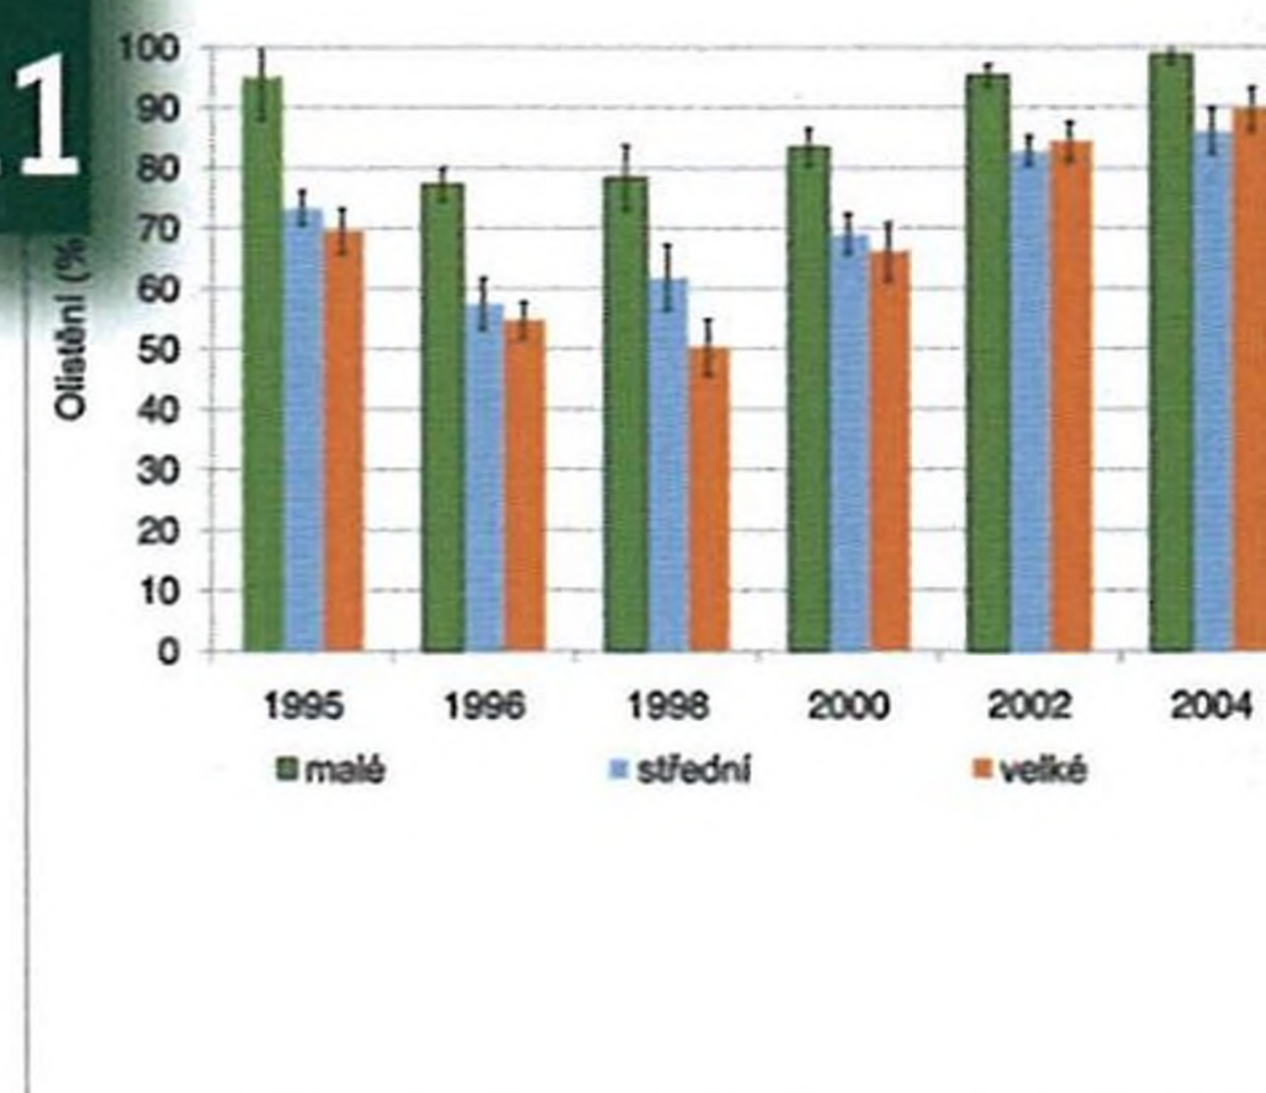

OBSAH

ROZHOVOR

1. Mediální obraz lesnictví je katastrofální
   Rozhovor s Františkem Kučerou 4
   Jan Příhoda

KOMENTÁŘ

1. Myslivost:
   Legislativní aktivita je nutná 7
   Petr Havel

PĚSTOVÁNÍ LESA

1. Kalamita jako východisko přestavby
   lesních porostů.....8
   Jan Kozel

1. Sadební materiál smrku ztepilého
   pro horské oblasti 11
   Antonín Jurásek, Jan Leugner

OCHRANA LESA

1. Činnost ČIŽP v oblasti ochrany lesa.....14
   Vladimír Dolejský, Luděk Turek, Pavel Zima

1. Lesní požáry v České republice 16
   Roman Franci

1. Vliv pěstebních zásahů na intenzitu poškození
   porostů.....18
   Kamil Turek, Jiří Kamler, Lukáš Procházka

DOTACE V LESNICTVÍ

1. Program rozvoje venkova
   využívání poradenských služeb 20
   Martin Polívka

ZAHRANIČNÍ LESNICTVÍ

1. Prodej dříví u francouzských státních lesů.....22
   Ludvík Pavlíček

1. Návrat lesů na Island? 24
   Václav Kupčák, Jaromír Kolečka

LESNICKÉ ŠKOLSTVÍ

1. Sto šedesát let vysokoškolské výuky
   lesnických věd 28
   Ivan Roček

1. Šedesát let o vzniku prvních lesnických učilišť 30
   Zdeněk Balcar

4

11

16

24