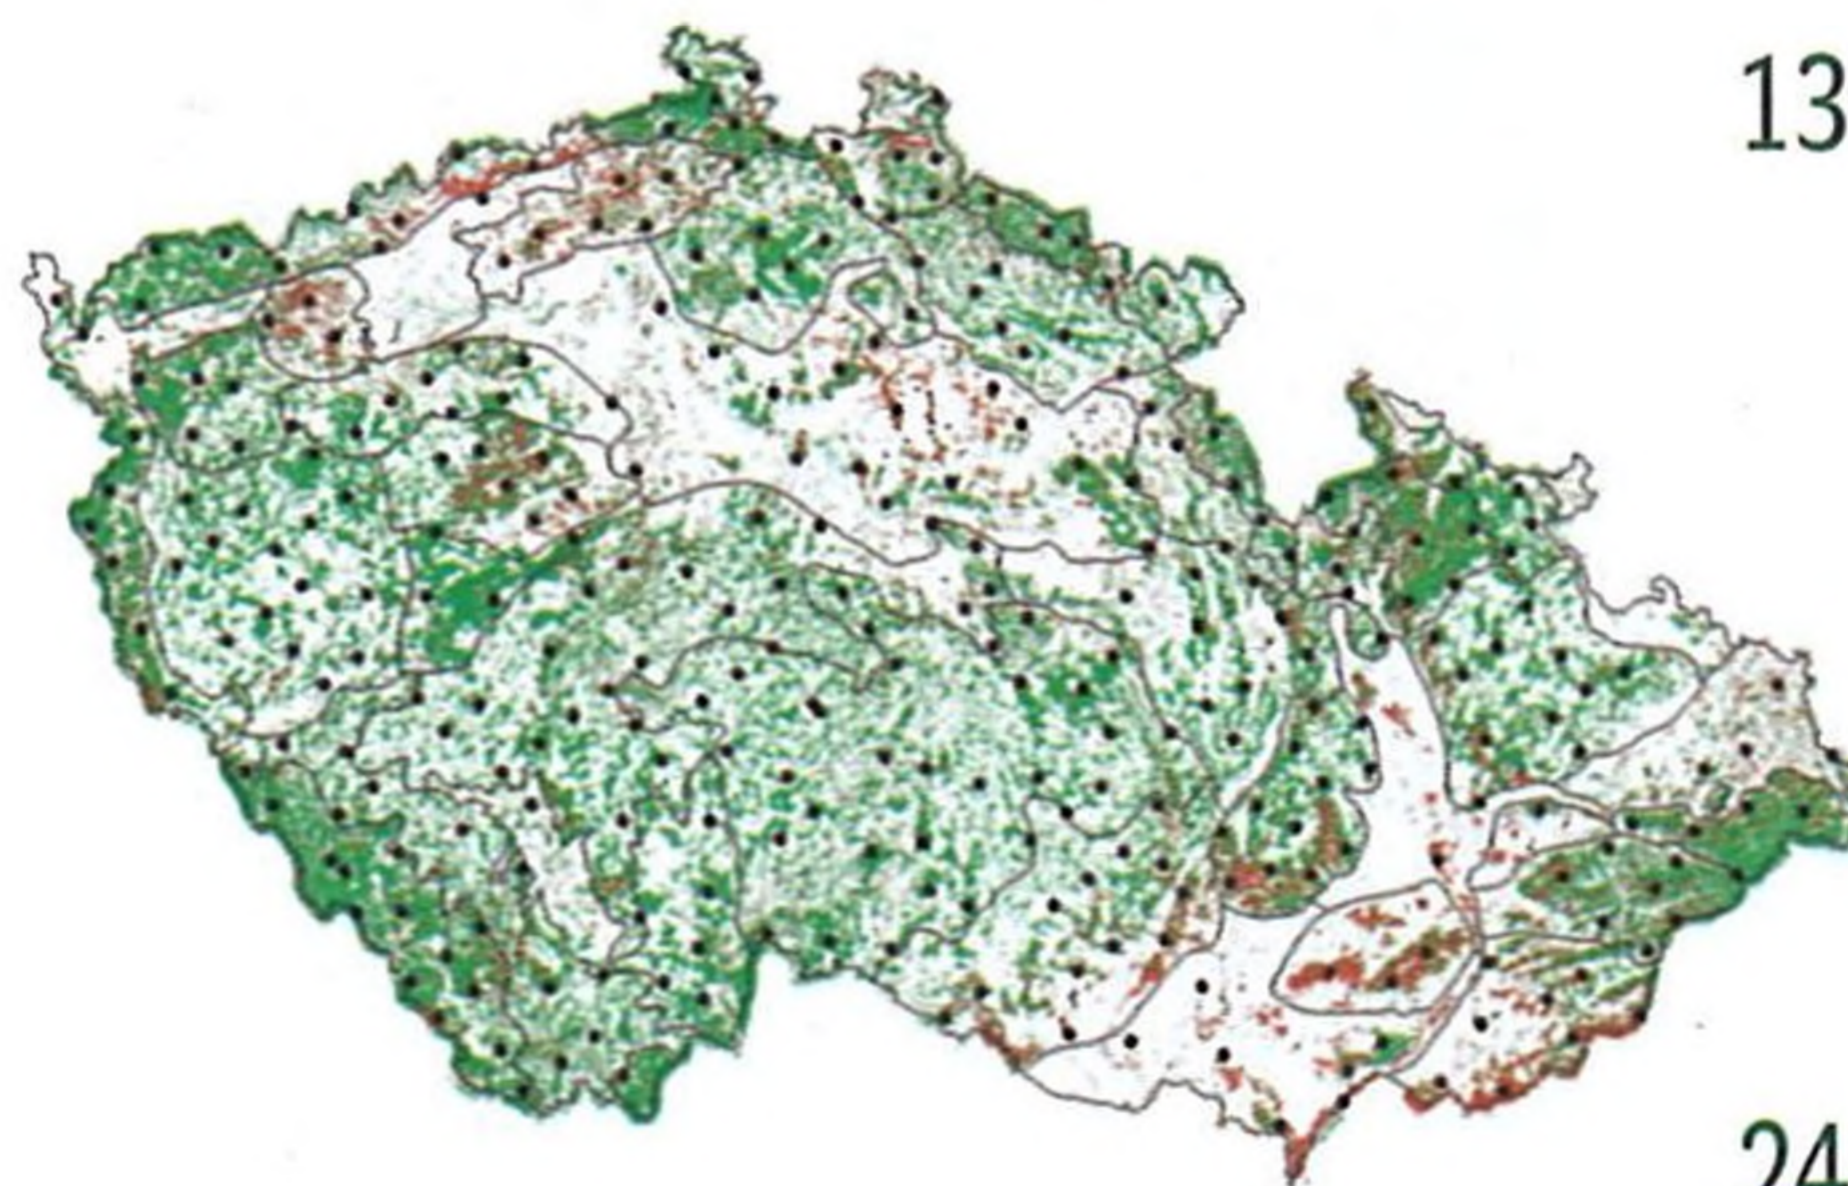

MANAGEMENT

CHRÁNĚNÝCH ÚZEMÍ

1. 16 NP Šumava není jen kůrovec
   Libor Hošek