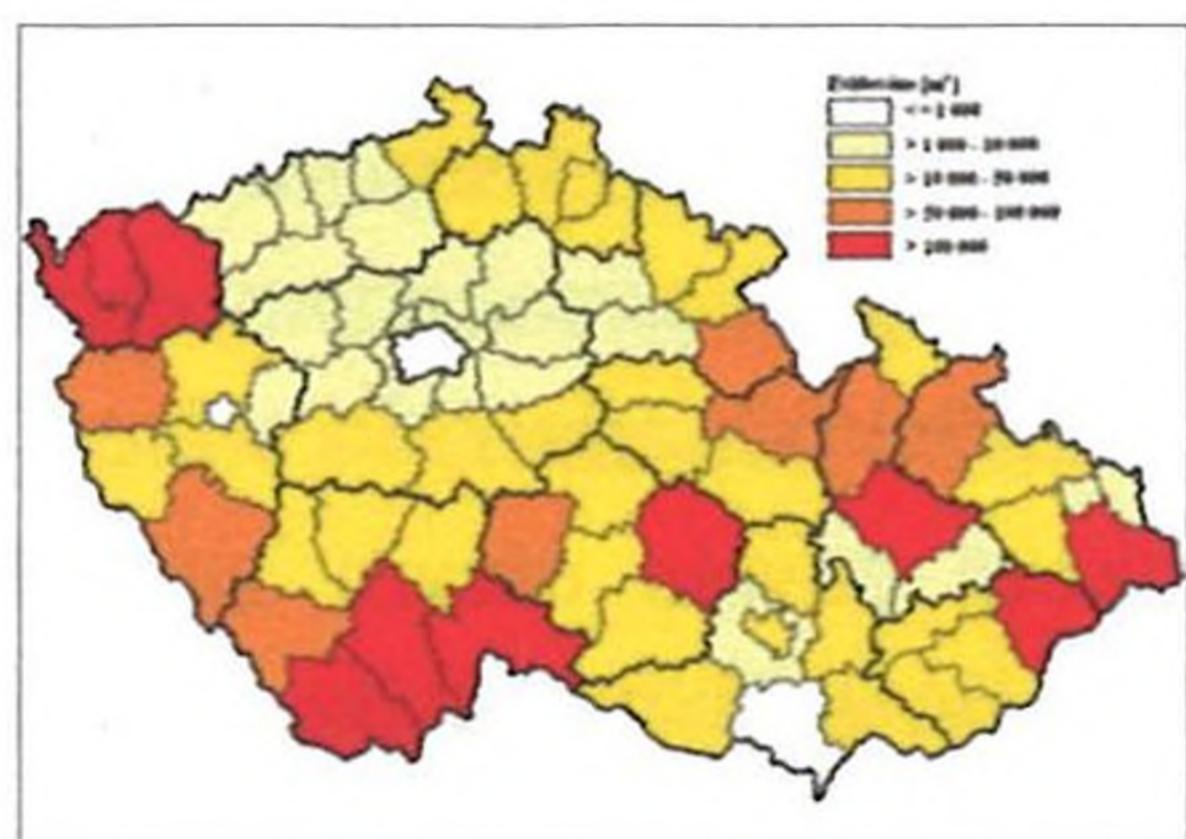

SPOLEČNOST A DŘEVO

1. 38 Lesy pro dřevěné domy

Jan Řezáč

OCHRANA LESA