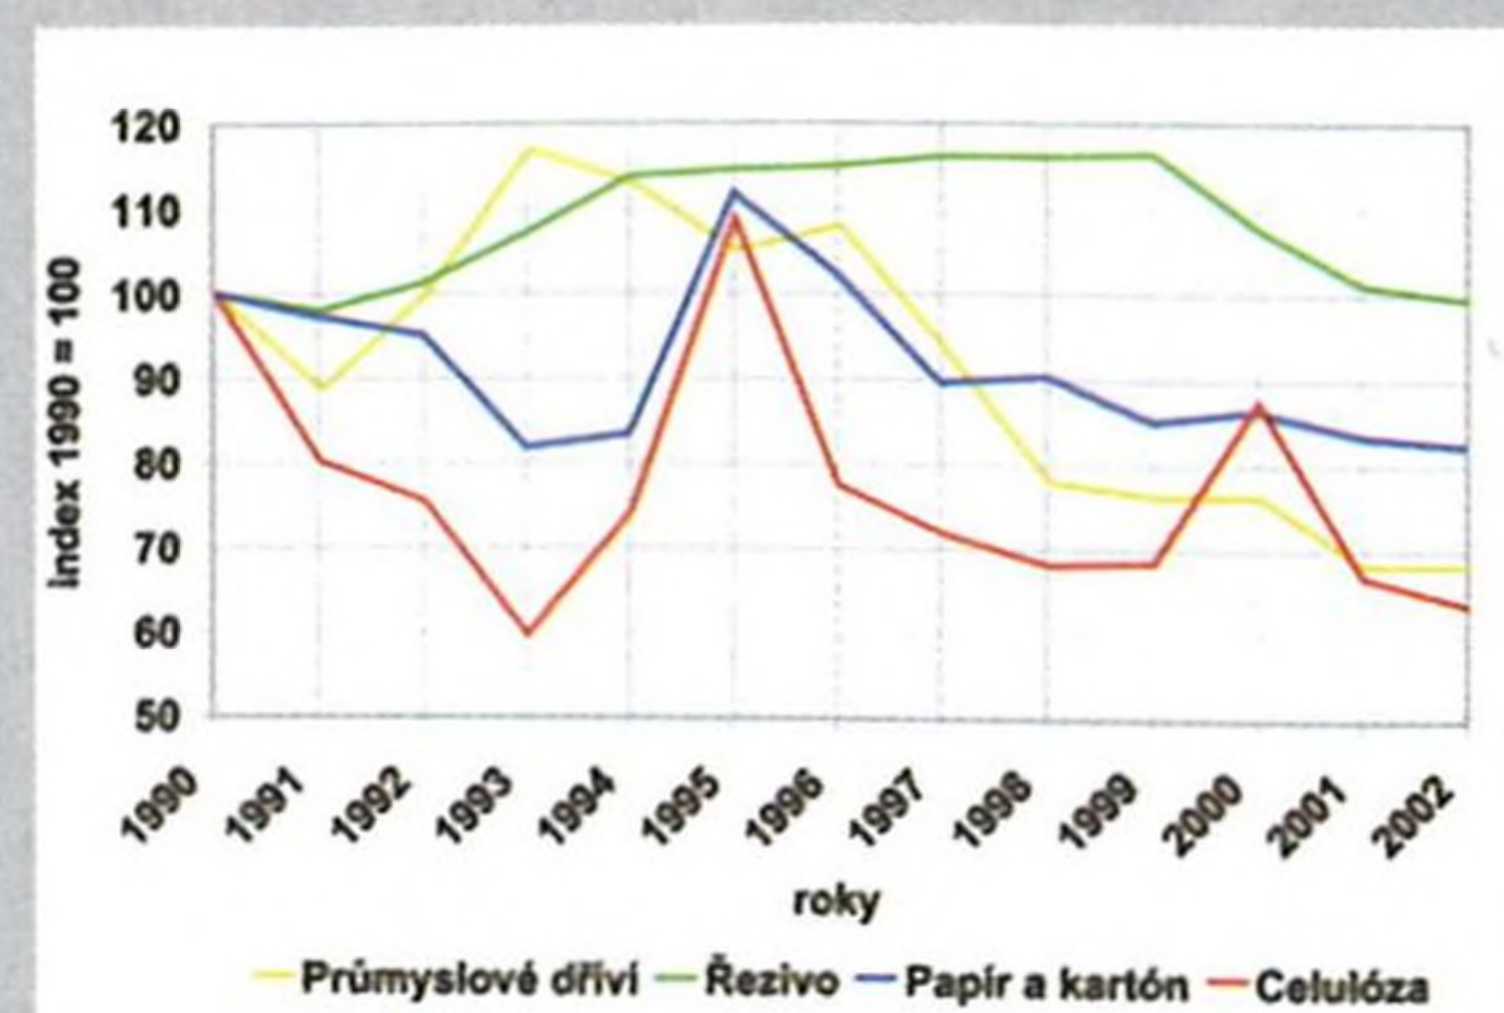

4

12

15

16

18

22

ROZHOVOR

- 22 Sloučená Agentura ochrany přírody a krajiny ČR a lesnictví**
Rozhovor s ředitelem AOPK
RNDr. Františkem Pelcem
 Jan Bercha