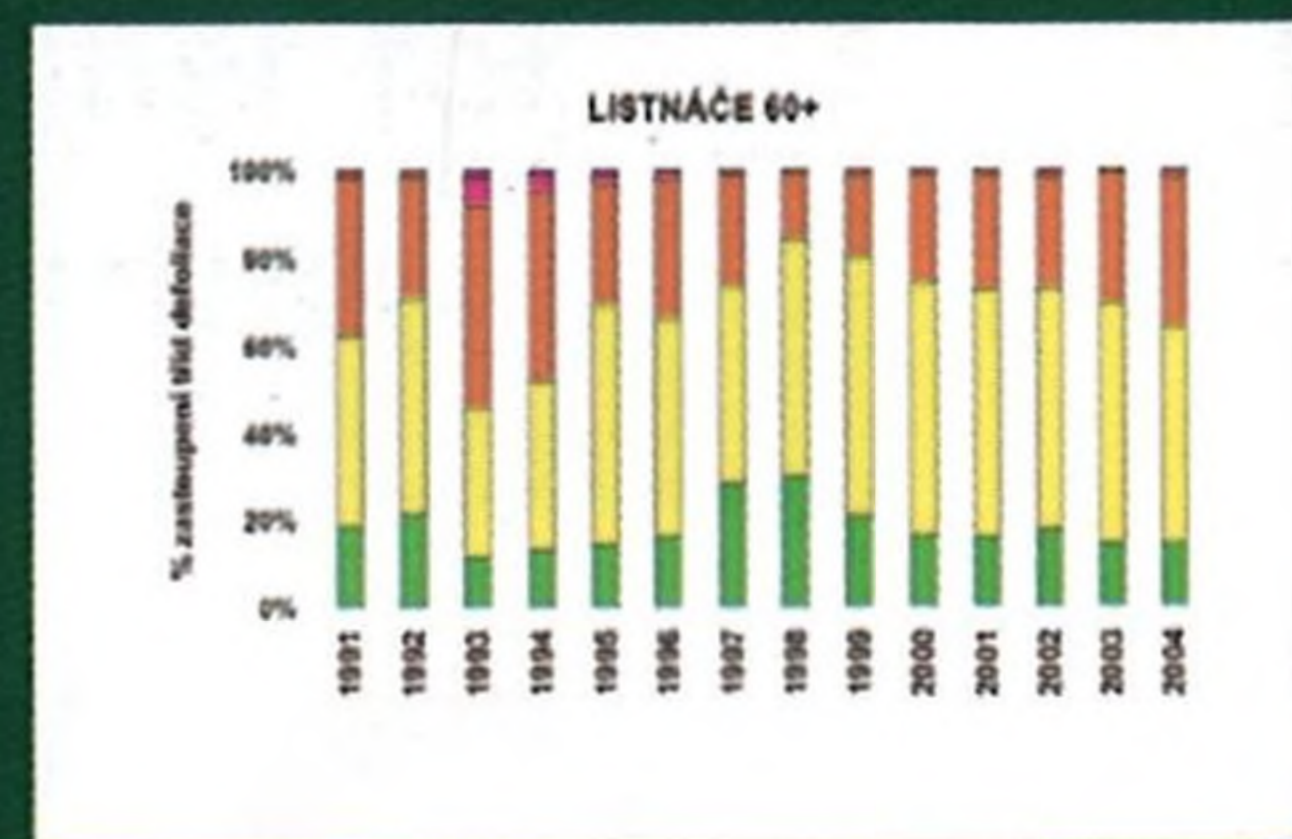

- 18** **Škody na lesích - vliv na genetiku
populací lesních dřevin**
Jiří Šindelář
- 20** **Monitorování stavu lesa v ČR**
Karel Vančura
- 22** **Forest Focus – výsledky sledování
v ČR v roce 2004**
Petr Fabiánek, Jitka Hejdová

SVĚTOVÉ LESNICTVÍ

- 23** **Ukrajina
- mění se i lesnický sektor...**
Karel Vančura, Igor Bukša

4

8

10

13

18

22