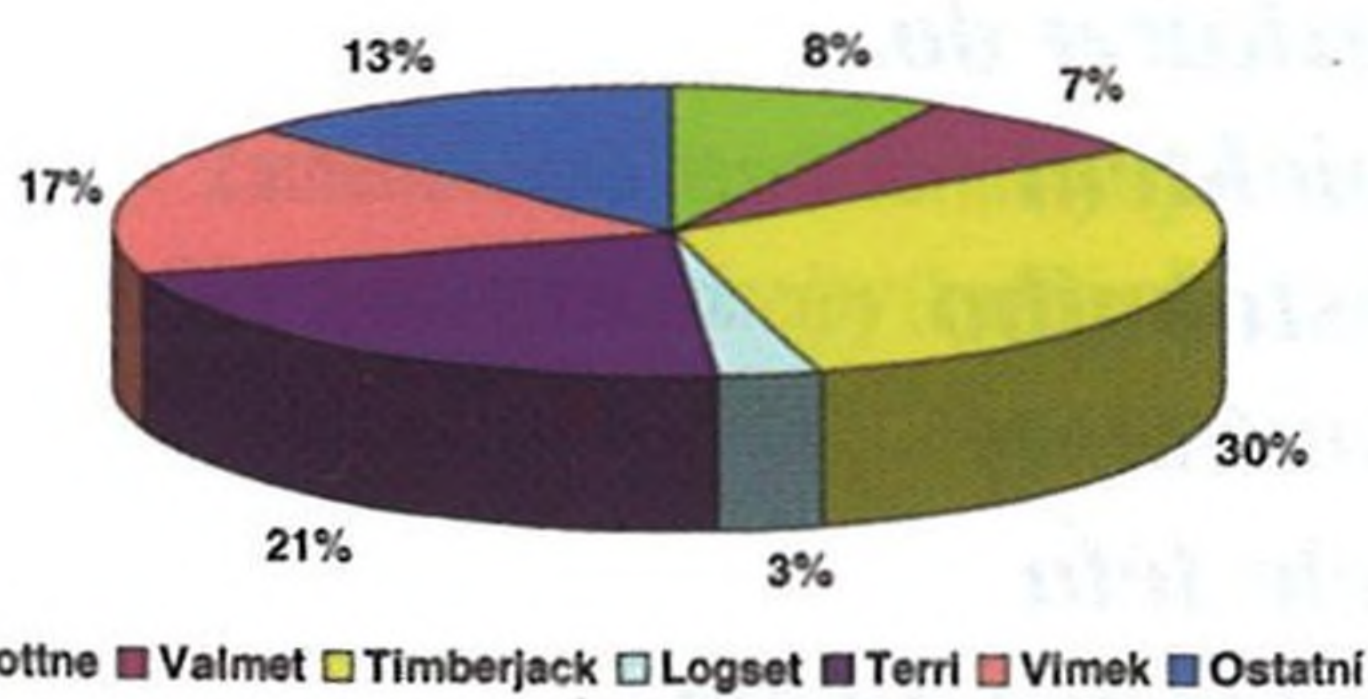

30

33

34

42

LESNÍ PRÁVO

26

Jak zakázat „švarcsystém“?

Změna § 13 zákona o zaměstnanosti

Jaroslav Jakubka

REPORTÁŽ

28

Zpracování a využití tenkého dříví

Veronika Kmínková

TĚŽBA A MECHANIZACE

30

Harvestorové technologie a poškození stromů

Jiří Dvořák

PRAVIDELNÉ RUBRIKY

33

LOS informuje

34

Aktuality a zajímavosti

39

Lesnická výročí

40

Listujeme ročníky Lesnické práce

42

Recenze

● **Rozlišovací znaky dřevin (stromových taxonů)**

● **Výběrný princip nebo převod lesa věkových tříd**

43

Akcie LDP firem

44

Ceny dříví

54

Listárna

● **„Péče o les“ a pionýrské dřeviny**

55

Kalendář pořádaných akcí

56

Contents