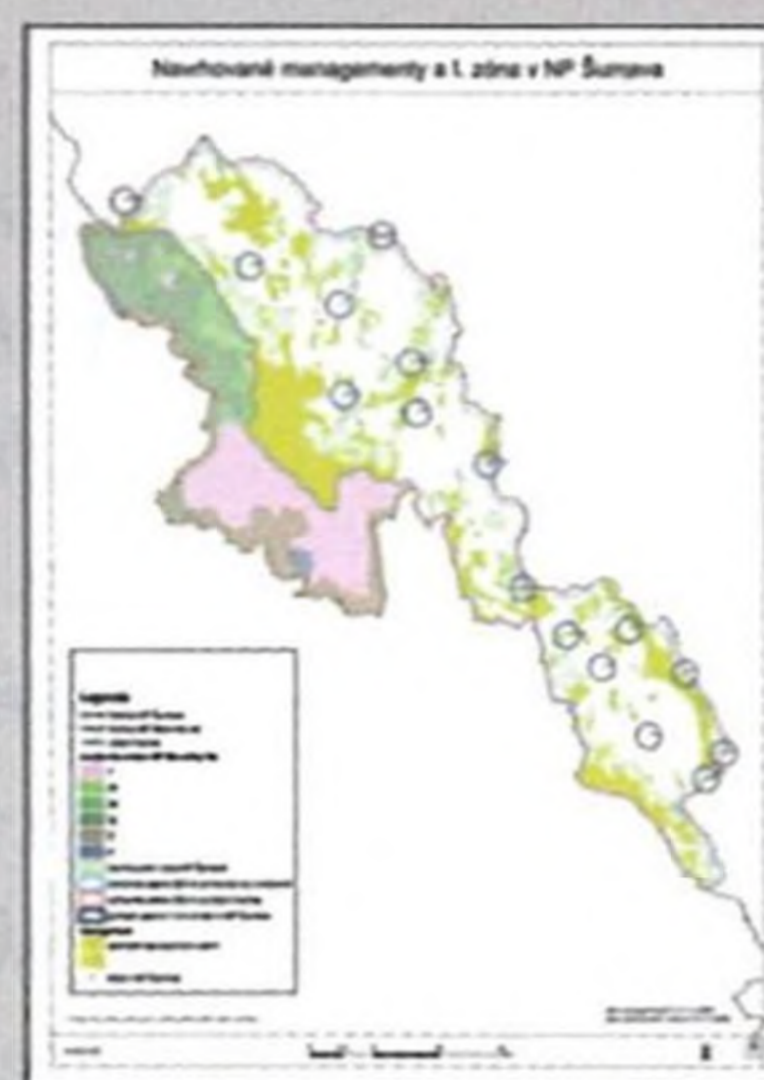

9

AKTUÁLNĚ

- 12 Výsledky druhého kola tendrů LČR**
Veronika Kmínková
- 15 Návrh zonace NP Šumava zveřejněn**
Veronika Kmínková

15

16

DISKUSE

- 16 Návrh jádrových zón NP Šumava**
Václav Skuhrový
- 18 Zisk v lesním hospodářství**
Jiří Oliva

PŘÍLOHY

Leták LOS – václavka smrková

Leták LOS – smoláci