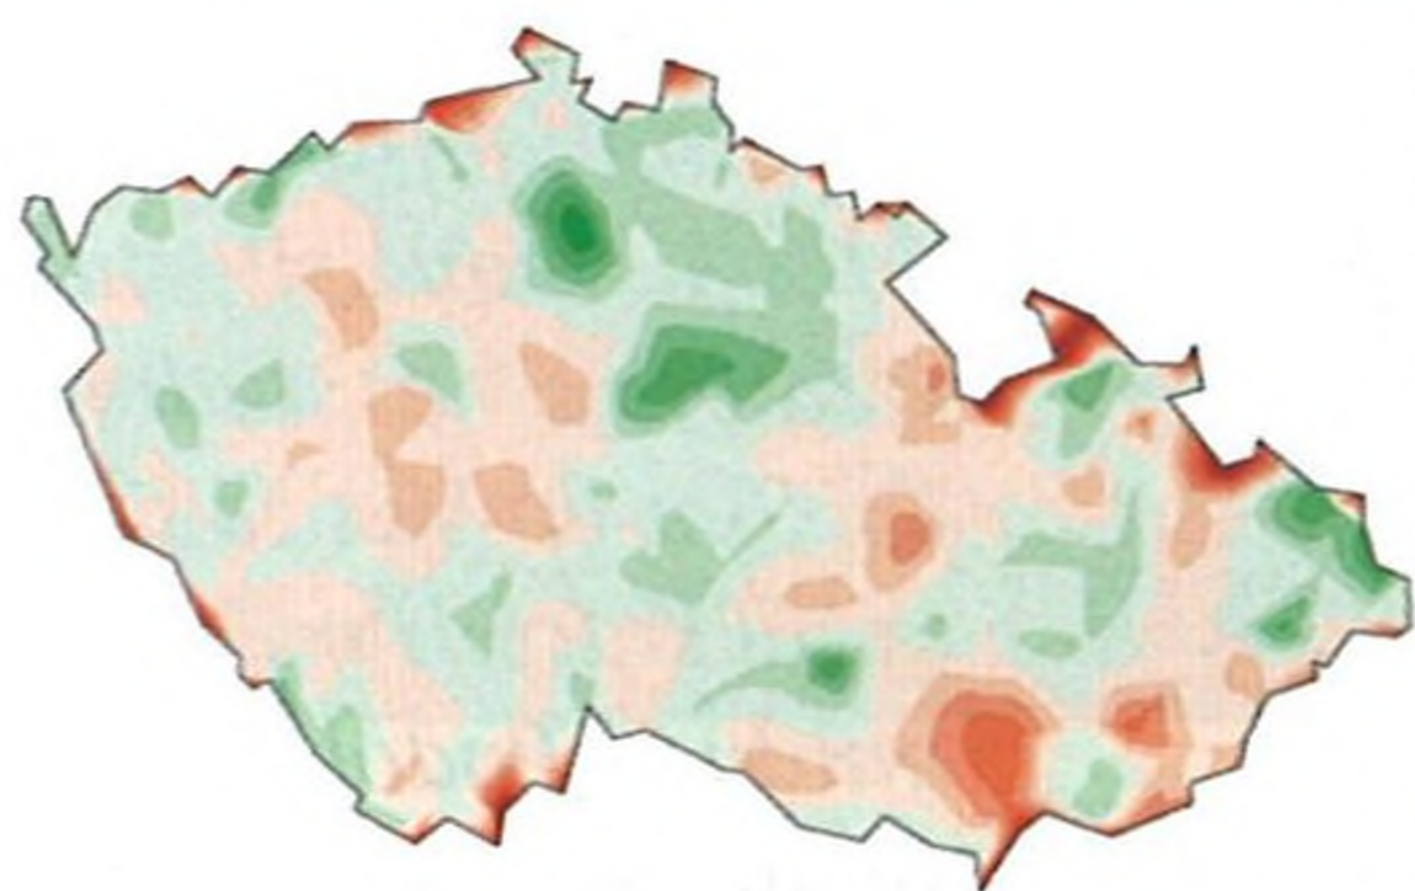

- 10 Klíněnka jírovcová v roce 2004
Václav Skuhravý

- 12 Odumírání smrku na severní Moravě
a ve Slezsku
Michal Třeštík, Ivo Kupka, Ondřej Demel

Z HISTORIE

- 16 Z historie plavby dříví
Redakce

DISKUSE

- 18 J. E. Chadt-Ševětínský a jeho vzkaz
současným lesníkům
Radomír Mrkva

SVĚTOVÉ LESNICTVÍ

- 20 Maroko od pobřeží do pouště
Eugen Král

12

16

23

24

26

36