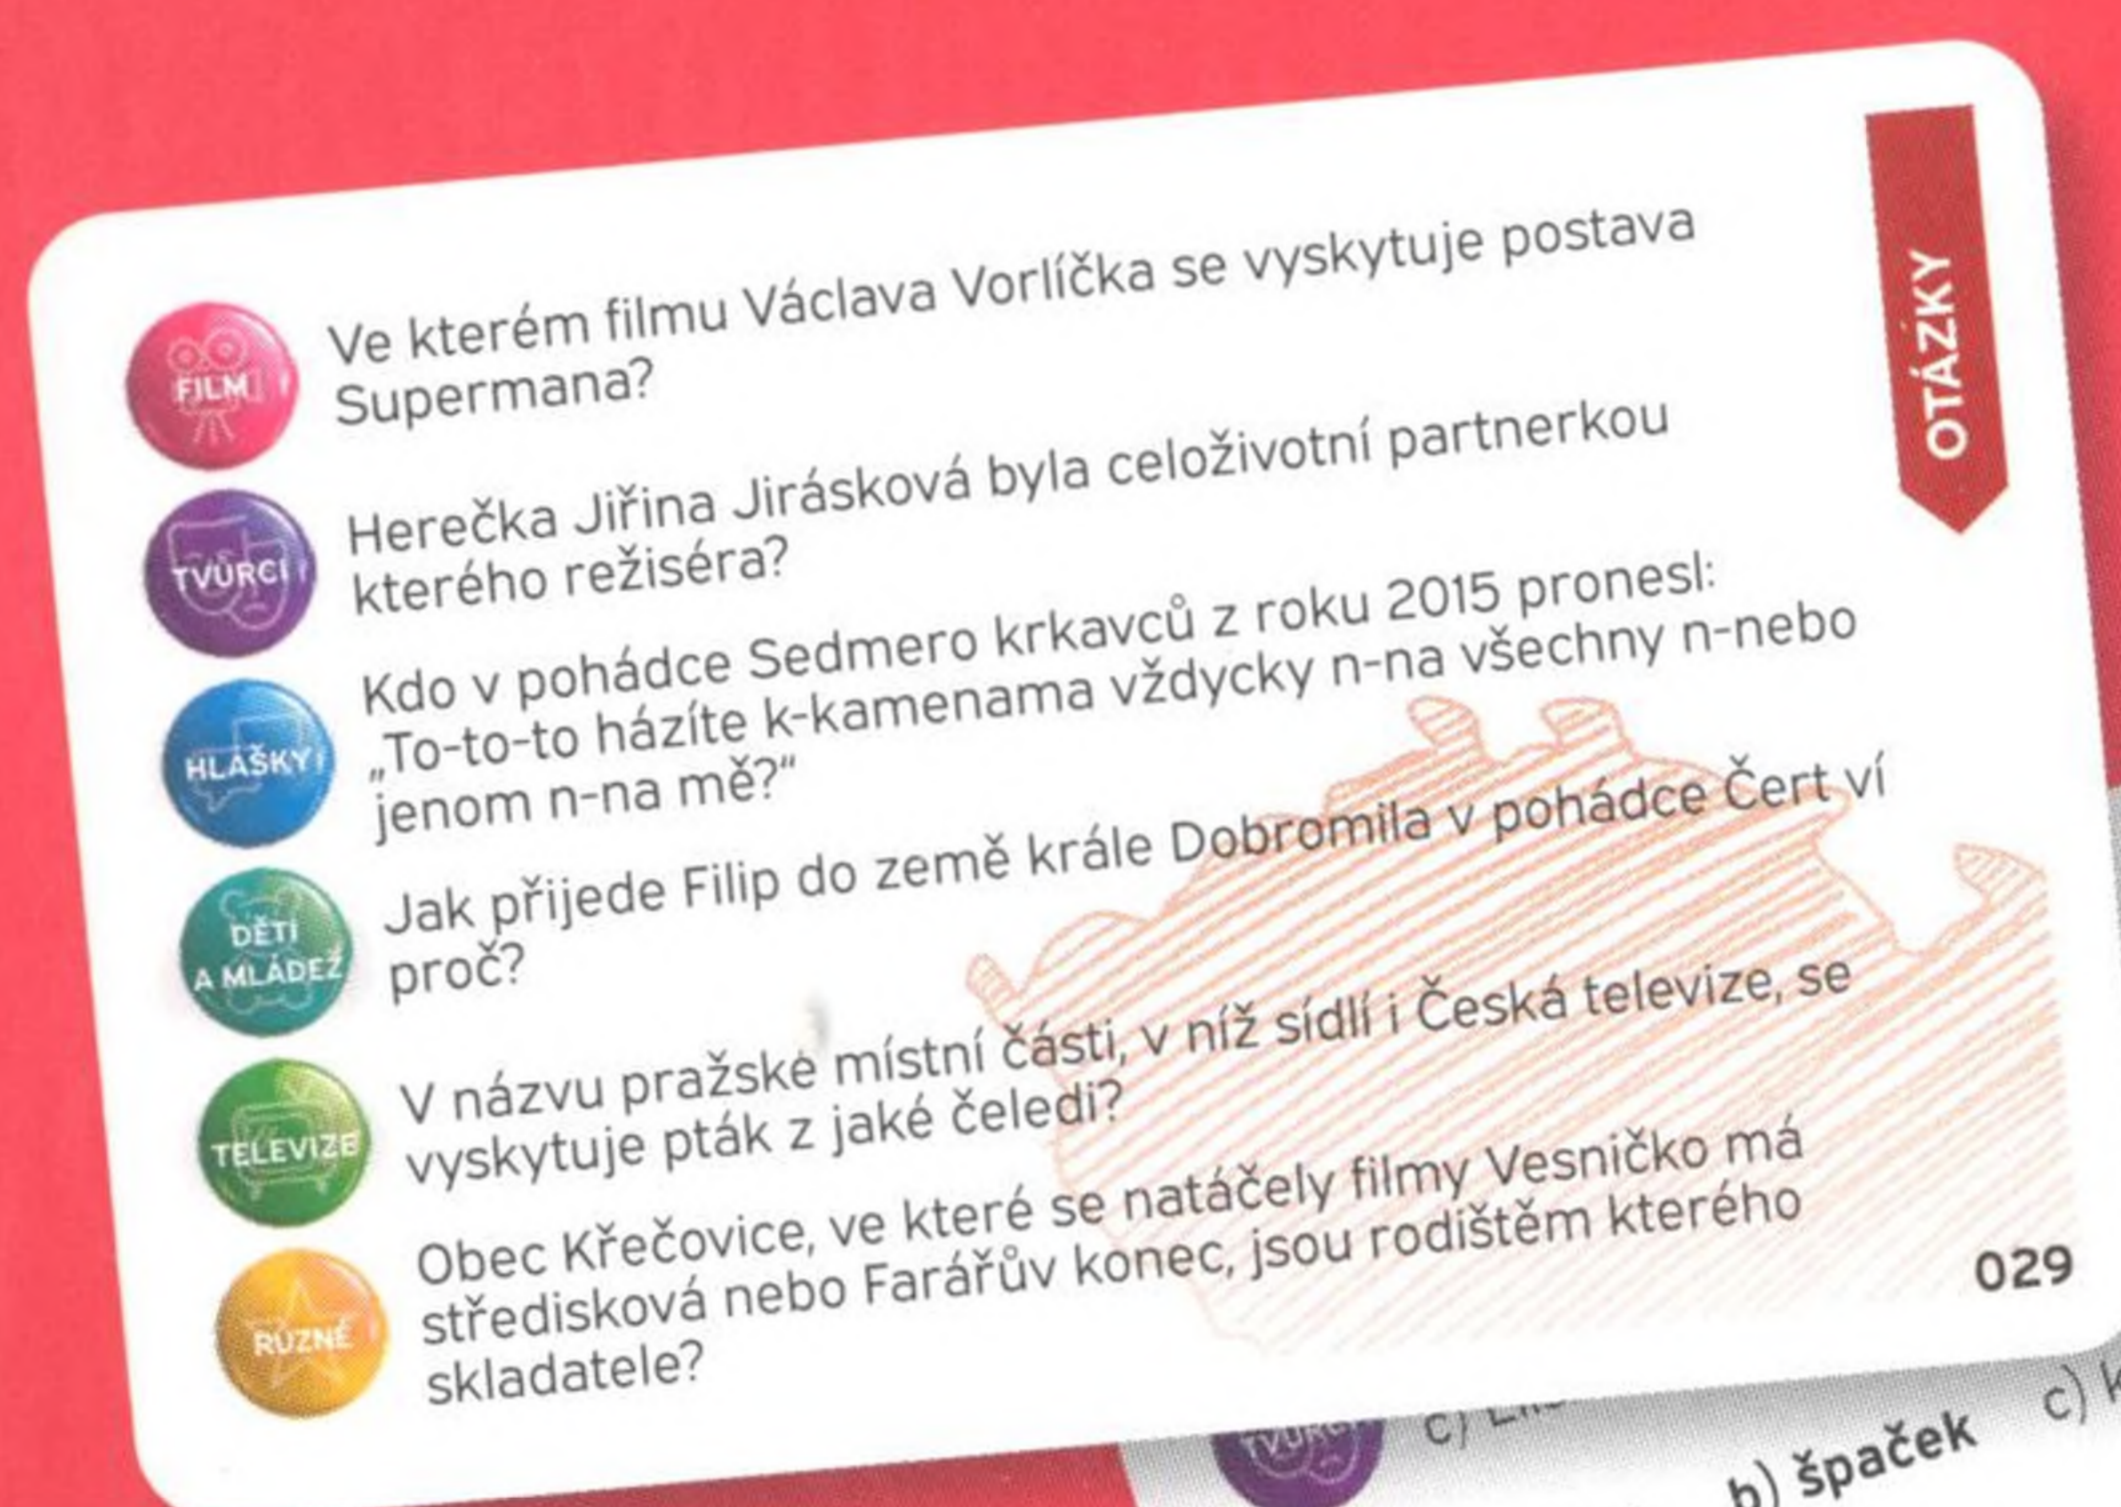

### Zábavná hra pro zvědavé Čechy!

Jak dobře se orientujete v české kinematografii? Jste nadšenec, který hravě odrecituje každou známou hlášku? Baví vás česká tvorba? Znáte české autory a jejich díla? Hra obsahuje 2400 kvízových otázek, které prověří vaše znalosti. Otázky jsou rozdělené do šesti okruhů: film, tvůrci, hlášky, děti a mládež, televize a různé. Během hry si užijete spoustu zábavy, ale také se dozvíte mnoho zajímavých informací. K tomu, abyste ve hře zvítězili, budete potřebovat kromě znalostí i trochu štěstí.

### Obsah hry:

1 herní plán

400 karet

36 žetonů

6 figurek

1 kostka

1 pravidla hry

Albi