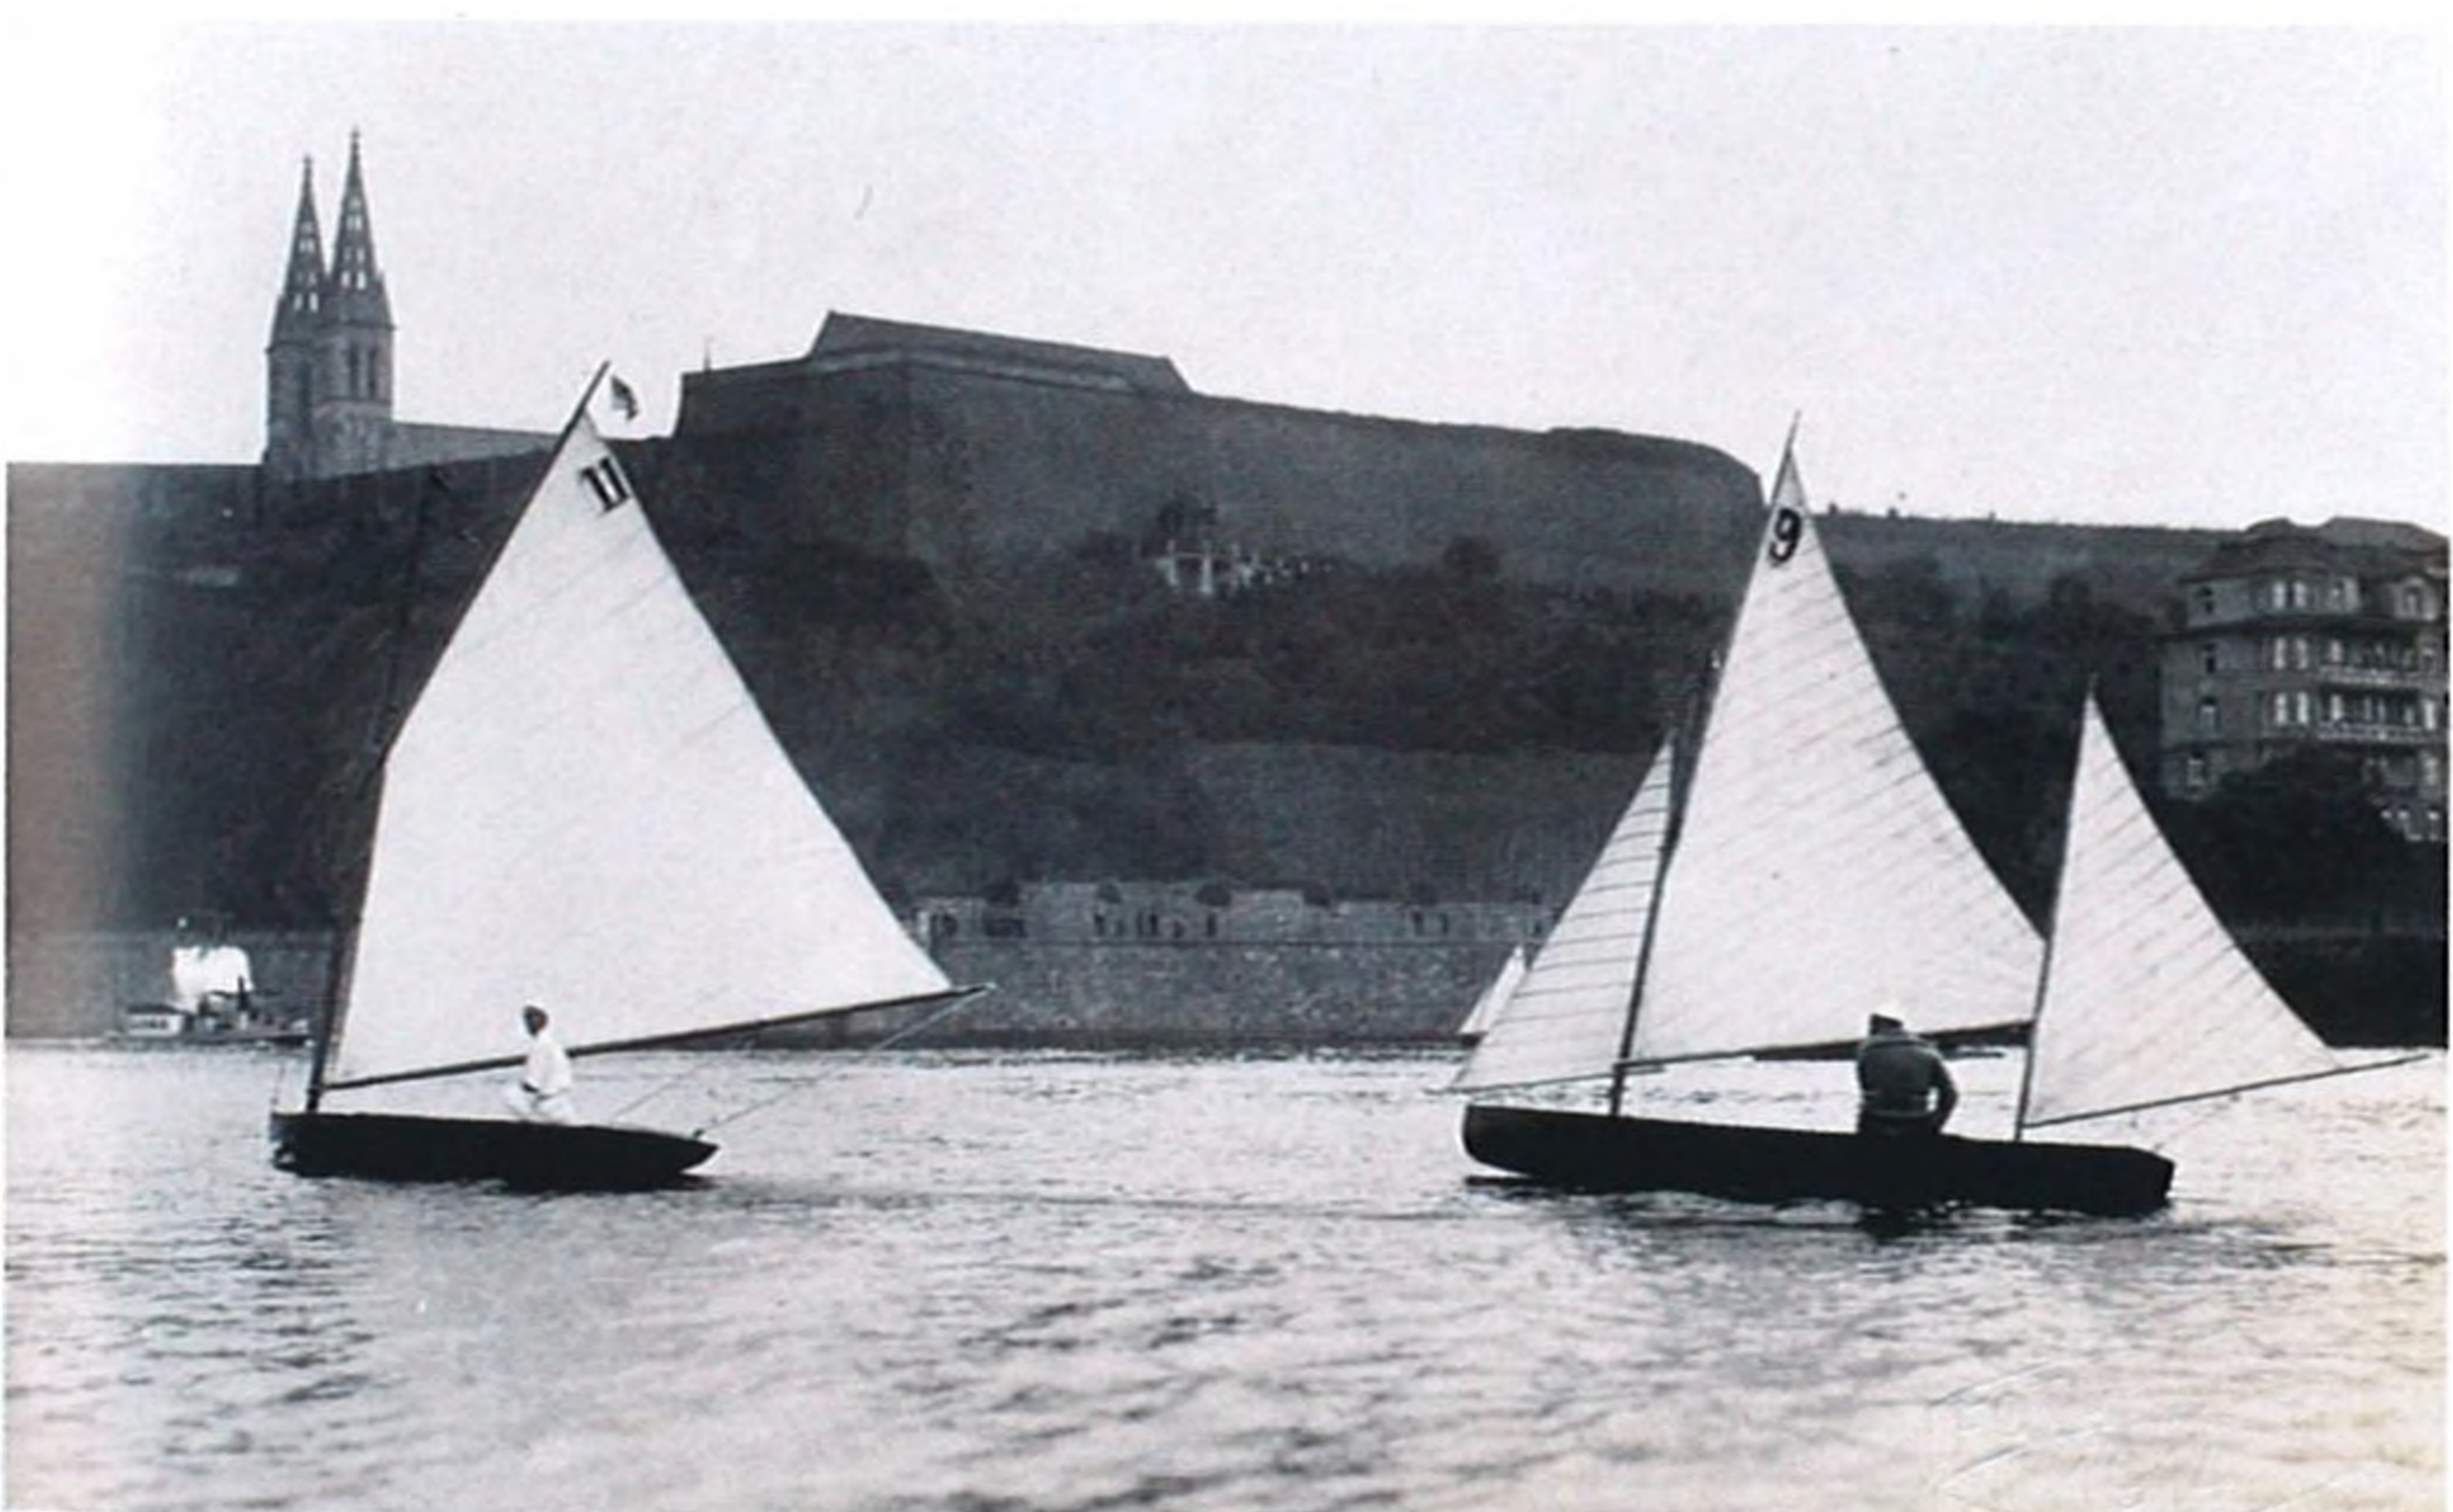

74 | KOMU PATŘÍ JOSEF RÖSSLER-OŘOVSKÝ

Josef Rössler-Ořovský musí patřit všem, a to bez rozdílu. Dnes již nikdo nespočítá, kolik kilometrů provesloval, kolik hodin píchal pádlem na své kanadské kánoji, kolik otupil bruslařských nožů, kolik lyží ošoupal či kolikrát musel měnit potřhané plachty. Výčet sportů, ve kterých zanechal svoji stopu, je ohromující a pravděpodobně ani není úplný. Připomeňme si tohoto galantního pána, rytíře českých sportsmanů – vloni by se dožil rovných sto padesáti.

66 LOFOTY

72 ABY VÁM NA LODI CHUTNALO

Platýs s krémovou omáčkou

74 KOMU PATŘÍ JOSEF RÖSSLER-OŘOVSKÝ

80 BREST ATLANTIQUES Souboj titánů

84 ROLEX SYDNEY HOBART RACE

Vánoční tradice

86 MISTROVSTVÍ SVĚTA TŘÍDY FINN V AUSTRÁLII

88 LIDÉ

90 SERVIS

93 PRODEJ/KOUPĚ/ PRONÁJEM/KURZY

98 PŘIPRAVUJEME