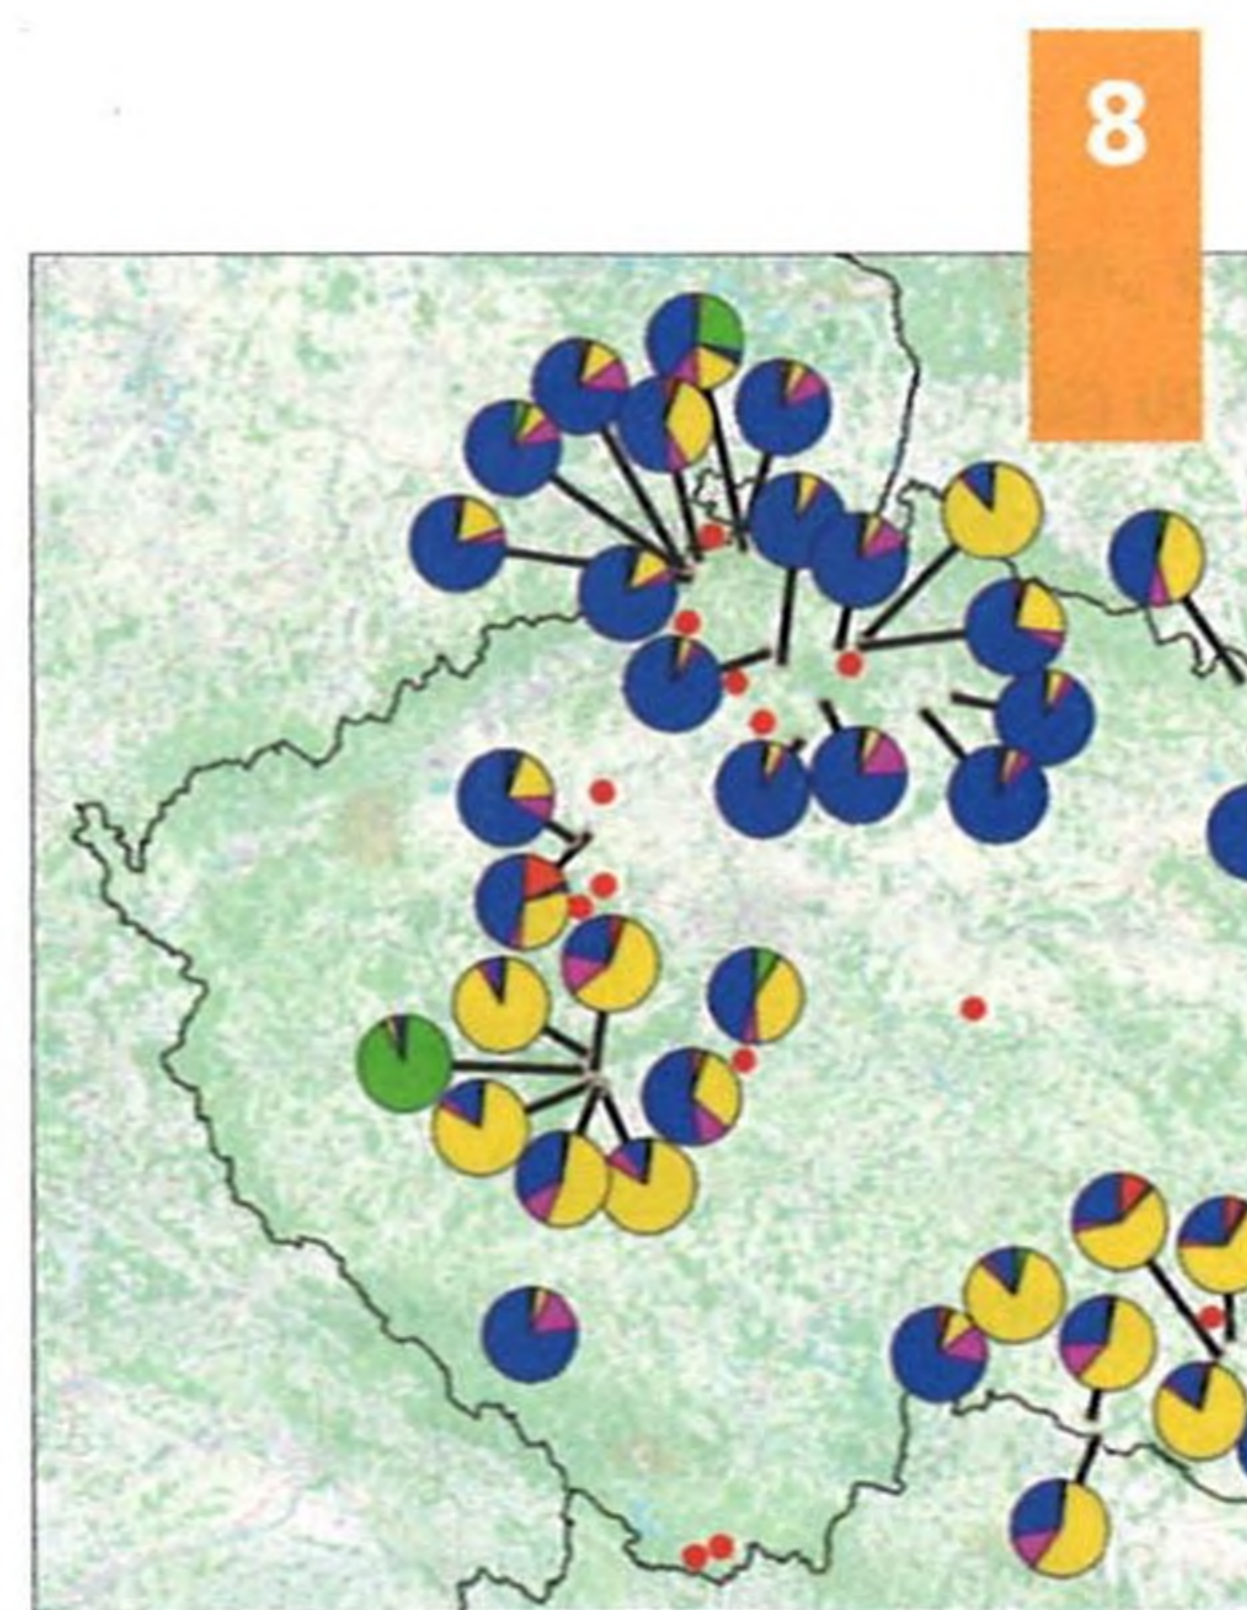

8

ANKETA

Modřín opadavý pohledem institucí
a správců lesů 12

Petra Kulhanová

PĚSTOVÁNÍ LESA

Domácí méně běžné duby v kontextu
změny klimatu 16

Petr Novotný

ZAHRANIČNÍ LESNICTVÍ

Lesní hospodaření ve Slovinsku 18

Jan Kozel

LESNÍ CESTY

KAPS-LE: Deset let zkušeností na lesních cestách
a na stovce staveb 21

Radomír Ulrich

Lesní cesty a ostatní dopravní trasy v lese 26

Karel Zlatuška

LESNÍ LÉKÁRNA

Jírovec maďal – mýdlové kaštiny 30

Petr Karlík

BEZPEČNOST PRÁCE

Osobní ochranné pracovní prostředky při použití
přípravků v lesnictví – I. část 34

Zdeňka Trávníčková